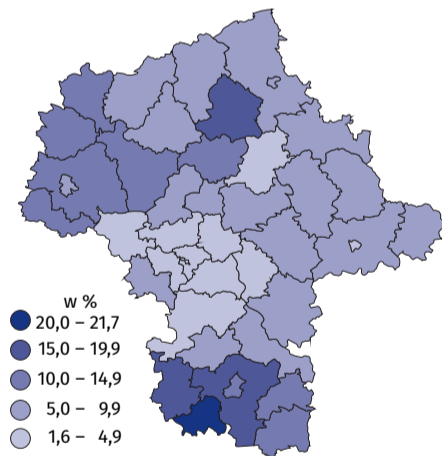

19 **27**

25-34

16 **23**

24 **29**

35-44

25 **32**

24 **22**

45-54

28 **28**

21 **9**

55 lat i więcej

25 **10**

Dynamika liczby zarejestrowanych bezrobotnych w końcu miesiąca (miesiąc poprzedni=100)

Stopa bezrobocia rejestrowanego

Stopa bezrobocia rejestrowanego w regionach woj. mazowieckiego

Powiaty o najwyższych wzrostach stopy bezrobocia w p. proc.

wyszkowski ↑ 1,2
wołomiński ↑ 1,1
żuromiński ↑ 1,1
m. Siedlce ↑ 0,9

Powiaty o najwyższej stopie bezrobocia w % w p. proc.

szydłowiecki **21,7** ↓ 1,6
przysuski **18,2** ↑ 0,2
radomski **16,8** ↑ 0,6

Powiaty o najniższej stopie bezrobocia w % w p. proc.

m.st. Warszawa **1,6** ↑ 0,2
warszawski zachodni **1,9** ↑ 0,3
pruszkowski **2,6** ↑ 0,4

Miasta na prawach powiatu w Polsce z najniższą i najwyższą stopą bezrobocia rejestrowanego