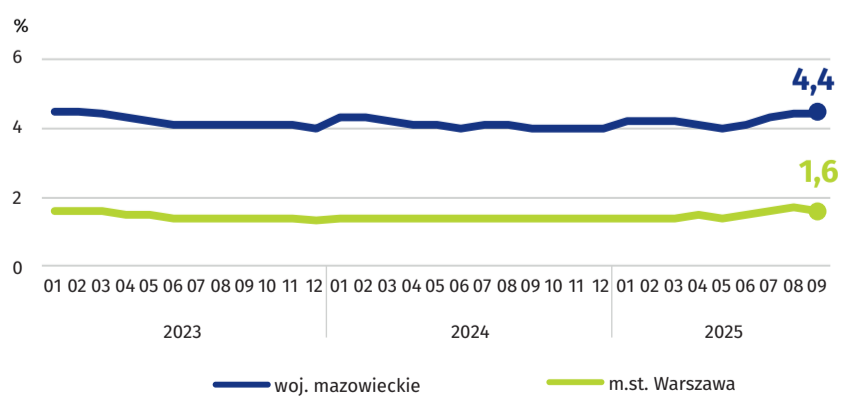

Miasta na prawach powiatu w Polsce z najniższą i najwyższą stopą bezrobocia rejestrowanego

↑ ↓ wzrost/spadek w stosunku do września 2024 r.

* W przedsiębiorstwach, w których liczba pracujących przekracza 9 osób.