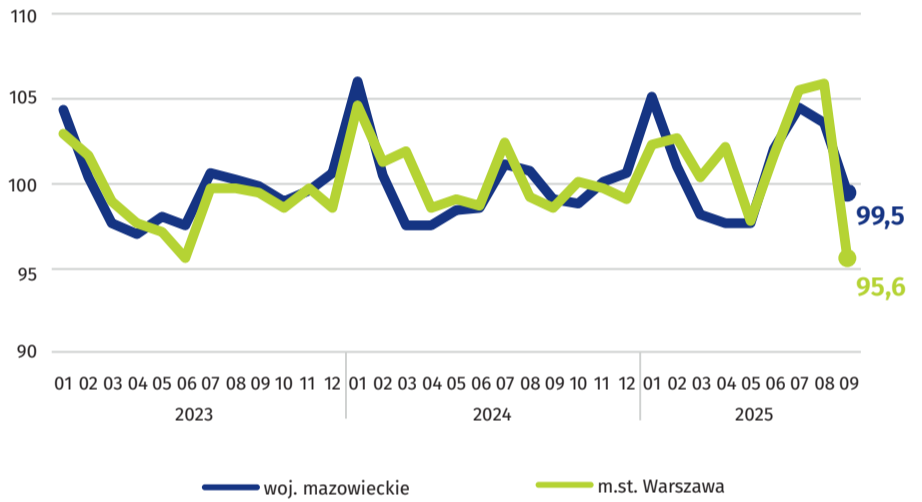

Rynek pracy we wrześniu 2025 r.

Dane dla województwa mazowieckiego i m.st. Warszawy

Przeciętne zatrudnienie i przeciętne miesięczne wynagrodzenie brutto w sektorze przedsiębiorstw *

Przeciętne zatrudnienie ogółem

woj. mazowieckie
1572 tys. ↓

m.st. Warszawa
1114 tys. ↓

najwyższy spadek (w %)

6

5

4

6

6

5

Zakwaterowanie i gastronomia

Handel; naprawa pojazdów samochodowych

Transport i gospodarka magazynowa

Zakwaterowanie i gastronomia

Handel; naprawa pojazdów samochodowych

Transport i gospodarka magazynowa

Przeciętne wynagrodzenie ogółem

9974 zł ↑

10454 zł ↑

najwyższy wzrost (w %)

9

9

9

9

9

9

9

Działalność profesjonalna, naukowa i techniczna

Przemysł

Transport i gospodarka magazynowa

Budownictwo

Działalność profesjonalna, naukowa i techniczna

Przemysł

Transport i gospodarka magazynowa

Bezrobotni zarejestrowani w końcu miesiąca według płci i wieku (w tys.)

województwo mazowieckie

m.st. Warszawa

w %

13 **13**

18-24 lata

6 **7**

19 **27**

25-34

16 **23**

24 **29**

35-44

25 **32**

24 **22**

45-54

28 **28**

21 **9**

55 lat i więcej

25 **10**

Dynamika liczby zarejestrowanych bezrobotnych w końcu miesiąca (miesiąc poprzedni=100)

Stopa bezrobocia rejestrowanego

Stopa bezrobocia rejestrowanego w regionach woj. mazowieckiego