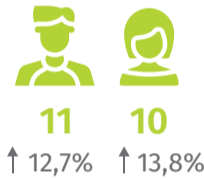

Transport i gospodarka magazynowa

Bezrobotni zarejestrowani w końcu miesiąca według płci i wieku (w tys.)

województwo mazowieckie

m.st. Warszawa

w %

13 **13**

18-24 lata

6 **7**