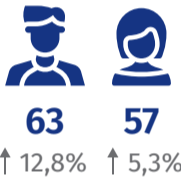

Transport i gospodarka magazynowa

Bezrobotni zarejestrowani w końcu miesiąca według płci i wieku (w tys.)

województwo mazowieckie

m.st. Warszawa

w %

13 **13**

18-24 lata

6 **7**