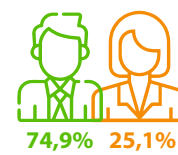

2 443 Radnych gmin