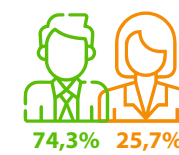

424 Radnych powiatów