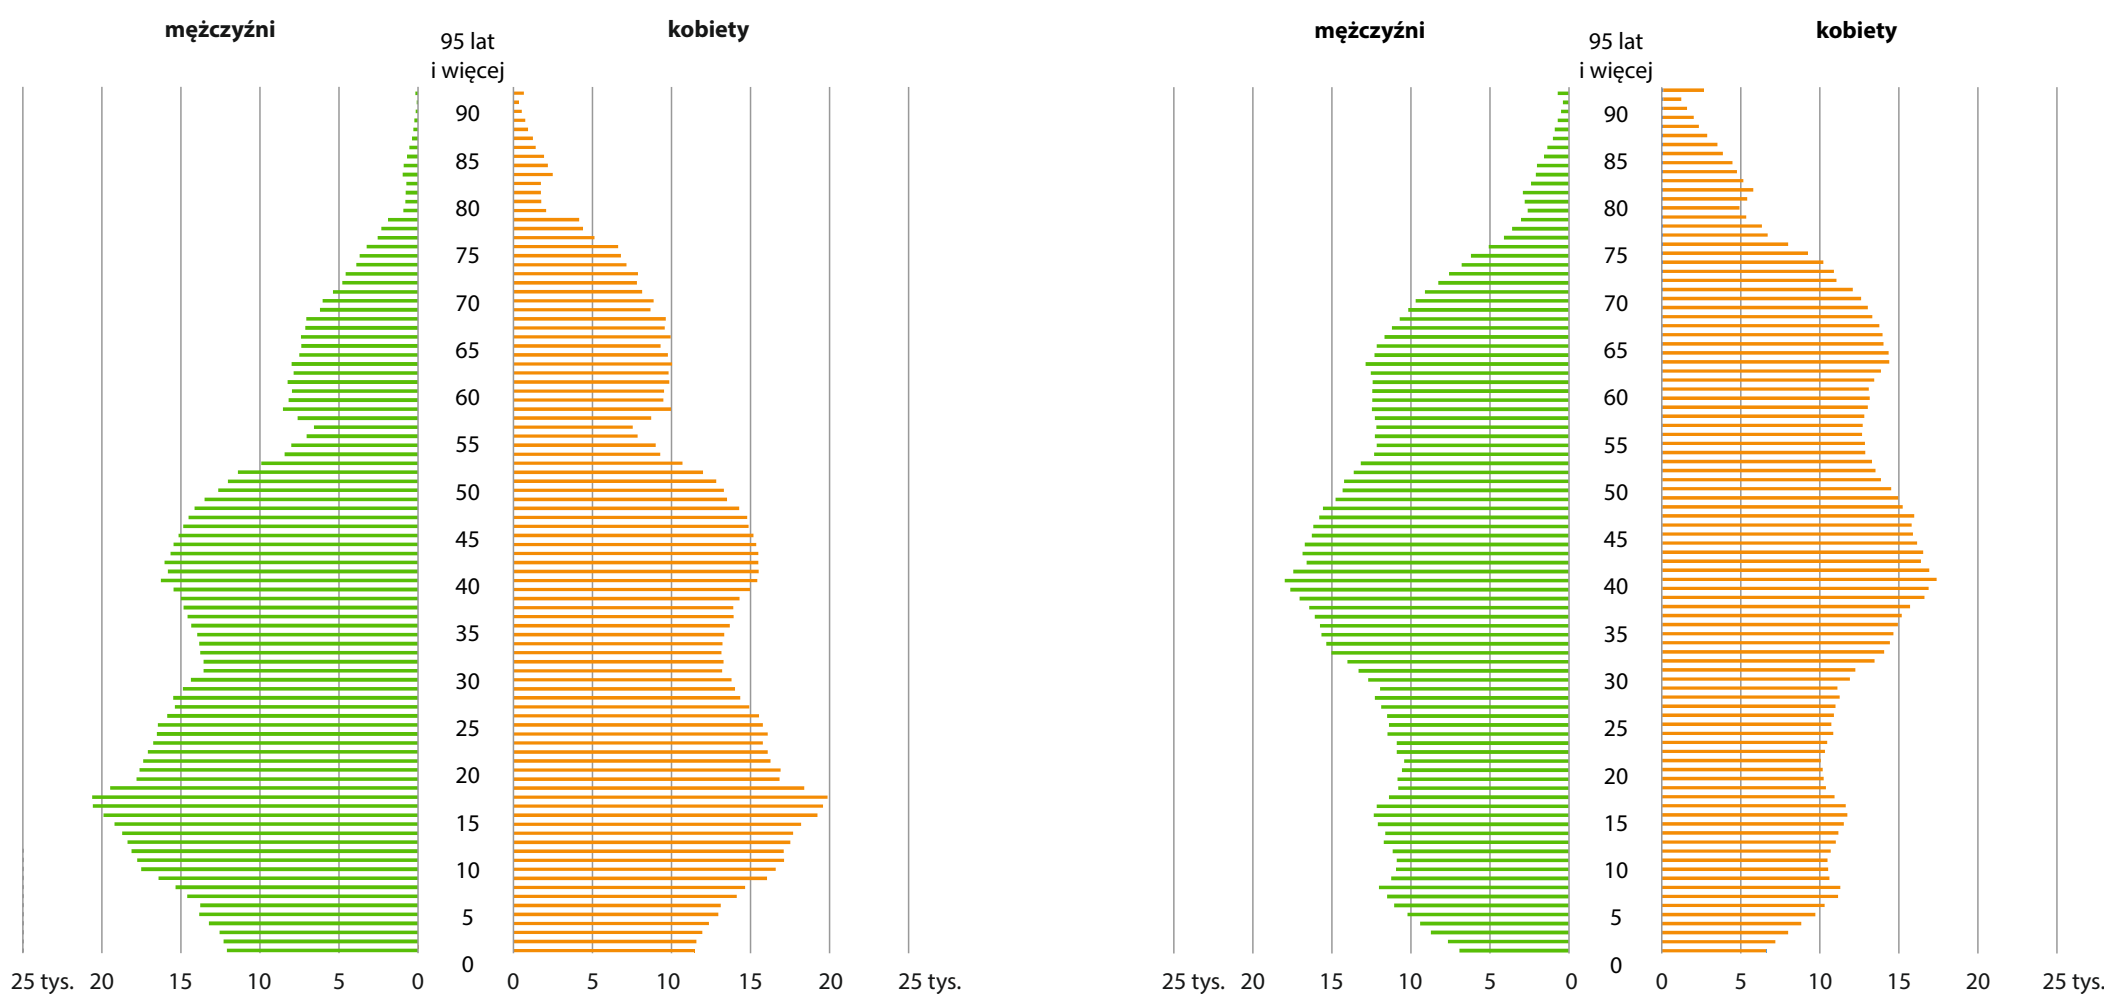

Z dniem 1 stycznia 2022 r. w województwie podkarpackim powstał powiat leski, który został wyodrębniony z powiatu bieszczadzkiego.

1999

Radni organów jednostek samorządu terytorialnego według płci

2024

3 264 Radnych gmin

705 Radnych powiatów

2 443 Radnych gmin

424 Radnych powiatów

145 Radnych miast na prawach powiatu

50 Radnych sejmiku województwa

90 Radnych miast na prawach powiatu

33 Radnych sejmiku województwa

2000

Ludność według płci i wieku

2024

1999

Finanse jednostek samorządu terytorialnego na 1 mieszkańca w zł

2023

DOCHODY

WYDATKI

DOCHODY