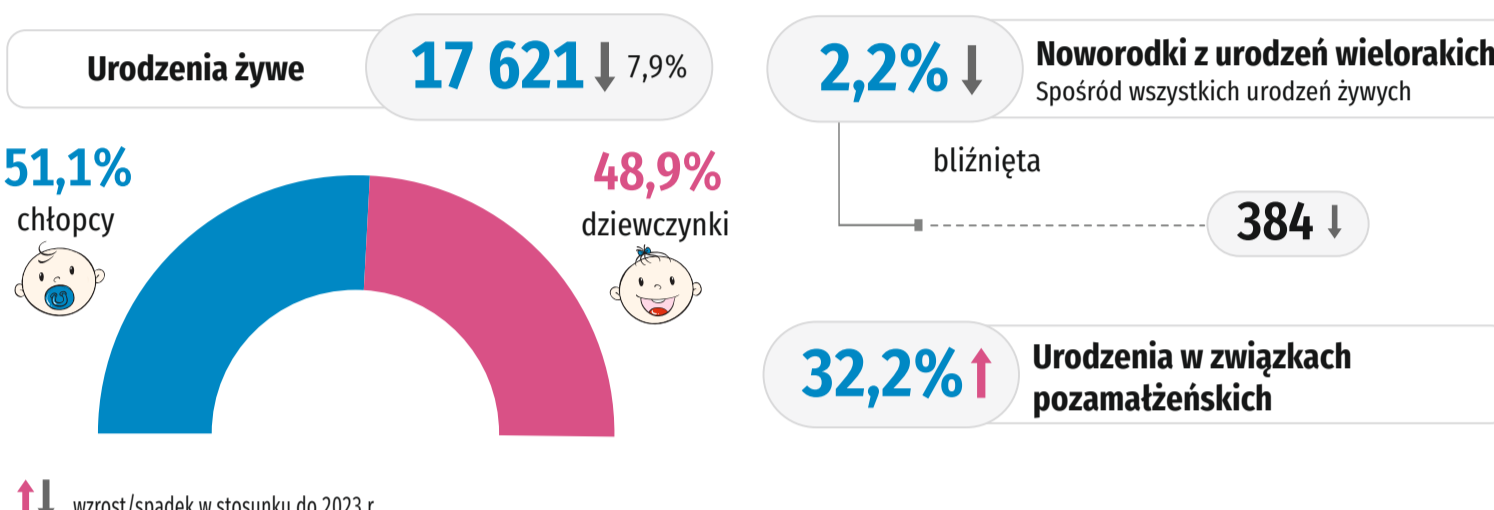

26 MAJA DZIEŃ MATKI

Dane dla województwa pomorskiego

@gdansk_stat

gdansk.stat.gov.pl

@urządstatystycznywgdańsku

URODZENIA ŻYWE

URODZENIA W 2024 R.

URODZENIA ŻYWE I PŁODNOŚĆ KOBIEC WEDŁUG WIEKU W 2024 R.

Wiek środkowy matek

Granica wieku, którą połowa matek już przekroczyła, a druga połowa jeszcze nie osiągnęła

30,8 lat ↑

Płodność kobiet

ogółem

31,53 ↓

↑ ↓ wzrost/spadek w stosunku do 2023 r.

DZIETNOŚĆ KOBIEC W 2024 R.

Współczynnik dzietności kobiet

Liczba urodzonych dzieci przypadająca na 1 kobietę w okresie rozrodczym

1,149 ↓

Wartość wyższa niż 2,1 gwarantuje zastępowalność pokoleń.

↓ spadek w stosunku do 2023 r.

URODZENIA ŻYWE WEDŁUG MIESIĘCY W 2024 R.