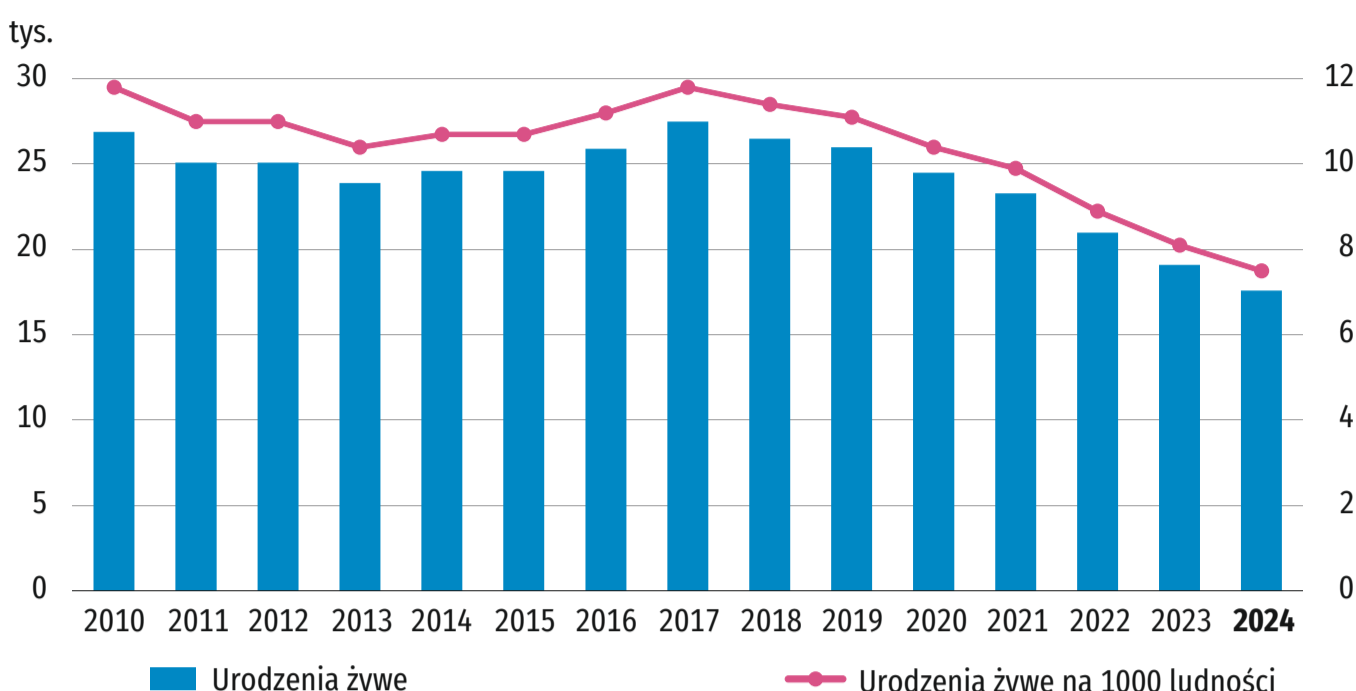

26 MAJA DZIEŃ MATKI

Dane dla województwa pomorskiego

@gdansk_stat

gdansk.stat.gov.pl

@urządstatystycznywgdańsku

URODZENIA ŻYWE

URODZENIA W 2024 R.

URODZENIA ŻYWE I PŁODNOŚĆ KOBIEC WEDŁUG WIEKU W 2024 R.

Wiek środkowy matek

Granica wieku, którą połowa matek już przekroczyła, a druga połowa jeszcze nie osiągnęła

30,8 lat ↑

Płodność kobiet

ogółem

31,53 ↓

↑ ↓ wzrost/spadek w stosunku do 2023 r.

DZIETNOŚĆ KOBIEC W 2024 R.

Współczynnik dzietności kobiet

Liczba urodzonych dzieci przypadająca na 1 kobietę w okresie rozrodczym

1,149 ↓

Wartość wyższa niż 2,1 gwarantuje zastępowalność pokoleń.

↓ spadek w stosunku do 2023 r.

URODZENIA ŻYWE WEDŁUG MIESIĘCY W 2024 R.