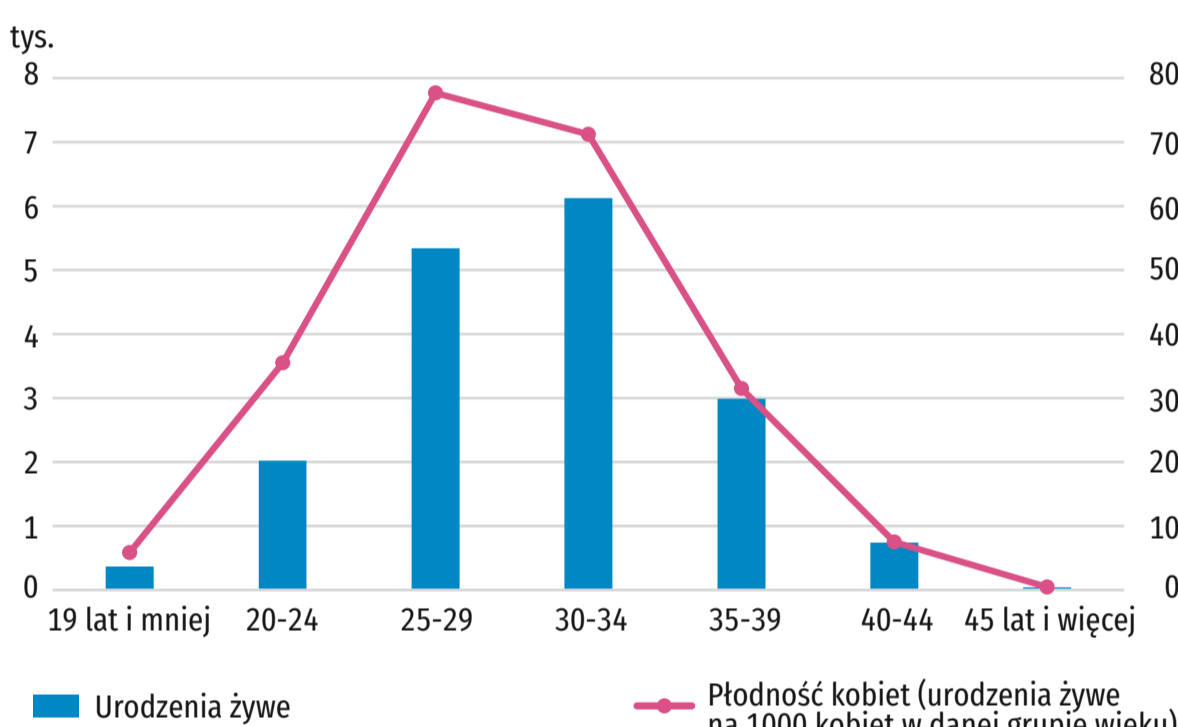

26 MAJA DZIEŃ MATKI

Dane dla województwa pomorskiego

@gdansk_stat

gdansk.stat.gov.pl

@urządstatystycznywgdańsku

URODZENIA ŻYWE

URODZENIA W 2024 R.

URODZENIA ŻYWE I PŁODNOŚĆ KOBIEC WEDŁUG WIEKU W 2024 R.

Wiek środkowy matek

Granica wieku, którą połowa matek już przekroczyła, a druga połowa jeszcze nie osiągnęła

30,8 lat ↑

Płodność kobiet

ogółem

31,53 ↓

↑ ↓ wzrost/spadek w stosunku do 2023 r.

DZIETNOŚĆ KOBIEC W 2024 R.

Współczynnik dzietności kobiet

Liczba urodzonych dzieci przypadająca na 1 kobietę w okresie rozrodczym

1,149 ↓

Wartość wyższa niż 2,1 gwarantuje zastępowalność pokoleń.

↓ spadek w stosunku do 2023 r.

URODZENIA ŻYWE WEDŁUG MIESIĘCY W 2024 R.