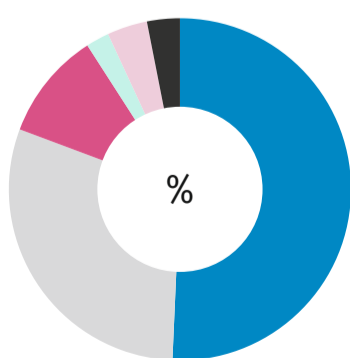

Wiek środkowy matek

Granica wieku, którą połowa matek już przekroczyła, a druga połowa jeszcze nie osiągnęła

30,8 lat ↑

Płodność kobiet

ogółem

31,53 ↓

↑ ↓ wzrost/spadek w stosunku do 2023 r.

DZIETNOŚĆ KOBIEC W 2024 R.

Współczynnik dzietności kobiet

Liczba urodzonych dzieci przypadająca na 1 kobietę w okresie rozrodczym

1,149 ↓

Wartość wyższa niż 2,1 gwarantuje zastępowalność pokoleń.

↓ spadek w stosunku do 2023 r.

URODZENIA ŻYWE WEDŁUG MIESIĘCY W 2024 R.

Miesiąc	Liczba urodzeń żywych
Styczeń	1 576
Luty	1 459
Marzec	1 498
Kwiecień	1 462
Maj	1 485
Czerwiec	1 392
Lipiec	1 519
Sierpień	1 533
Wrzesień	1 512
Październik	1 467
Listopad	1 292
Grudzień	1 426

URODZENIA ŻYWE WEDŁUG DNI TYGODNIA W 2024 R.

Dzień tygodnia	Liczba urodzeń żywych
Poniedziałek	2 391
Wtorek	2 744
Środa	2 797
Czwartek	2 688
Piątek	2 822
Sobota	2 238
Niedziela	1 941

URODZENIA ŻYWE WEDŁUG POZIOMU WYKSZTAŁCENIA MATKI W 2024 R.

- Wyższe
- Średnie i policealne
- Zasadnicze zawodowe
- Gimnazjalne
- Podstawowe i niepełne podstawowe
- Nieustalone