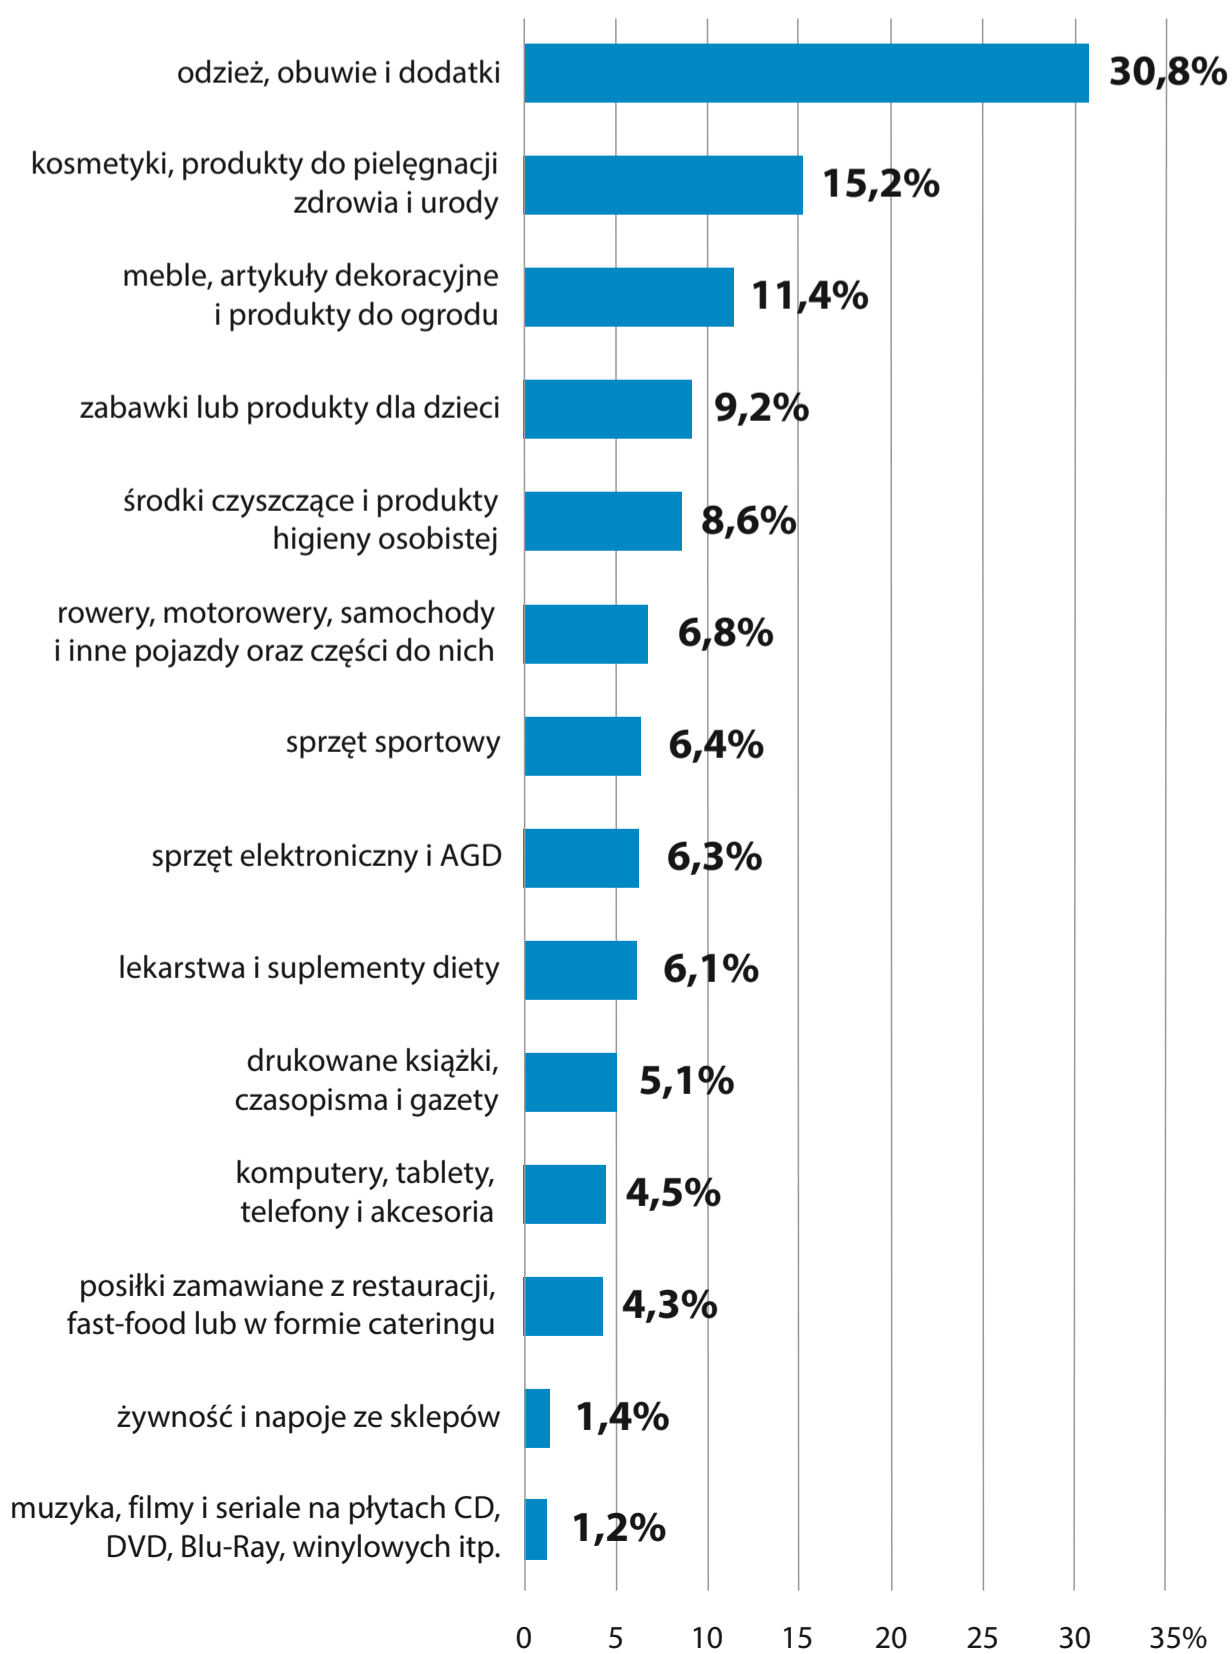

17.05

Światowy Dzień Społeczeństwa
Informacyjnego

WOJEWÓDZTWO PODKARPACKIE W 2024 R.

dotyczy osób w wieku 16–74 lata

Odsetek gospodarstw domowych z dostępem do Internetu

Rodzaje połączeń internetowych w gospodarstwach domowych

Osoby korzystające z Internetu w sprawach prywatnych według wybranych celów w ciągu ostatnich 3 miesięcy

Osoby zamawiające lub kupujące przez Internet towary lub usługi w ciągu ostatnich 3 miesięcy

Osoby łączące się z Internetem według rodzaju urządzenia w ciągu ostatnich 3 miesięcy

Osoby łączące się z Internetem poza domem lub miejscem pracy według rodzaju urządzenia w ciągu ostatnich 3 miesięcy