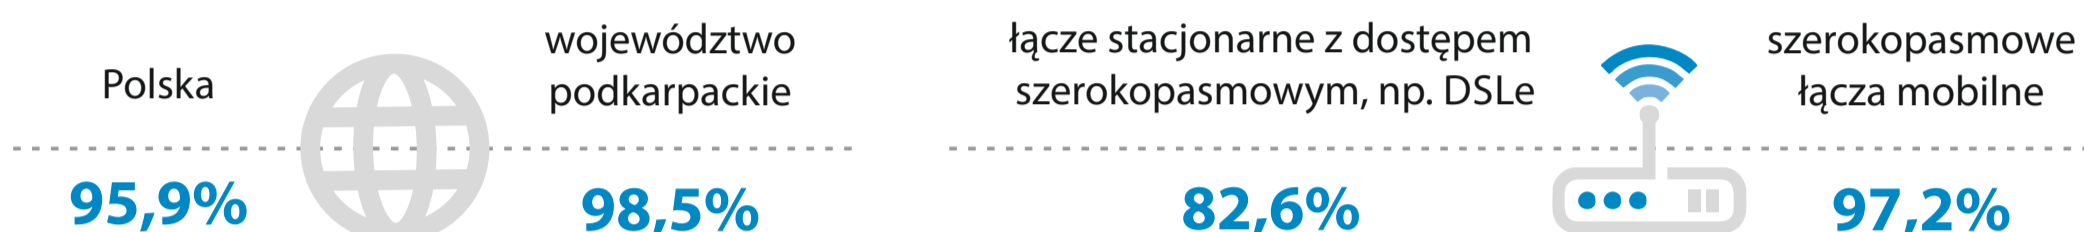

17.05

Światowy Dzień Społeczeństwa
Informacyjnego

WOJEWÓDZTWO PODKARPACKIE W 2024 R.

dotyczy osób w wieku 16–74 lata

Odsetek gospodarstw domowych z dostępem do Internetu

Rodzaje połączeń internetowych w gospodarstwach domowych

Osoby korzystające z Internetu w sprawach prywatnych według wybranych celów w ciągu ostatnich 3 miesięcy

Osoby zamawiające lub kupujące przez Internet towary lub usługi w ciągu ostatnich 3 miesięcy

Osoby łączące się z Internetem według rodzaju urządzenia w ciągu ostatnich 3 miesięcy

Osoby łączące się z Internetem poza domem lub miejscem pracy według rodzaju urządzenia w ciągu ostatnich 3 miesięcy