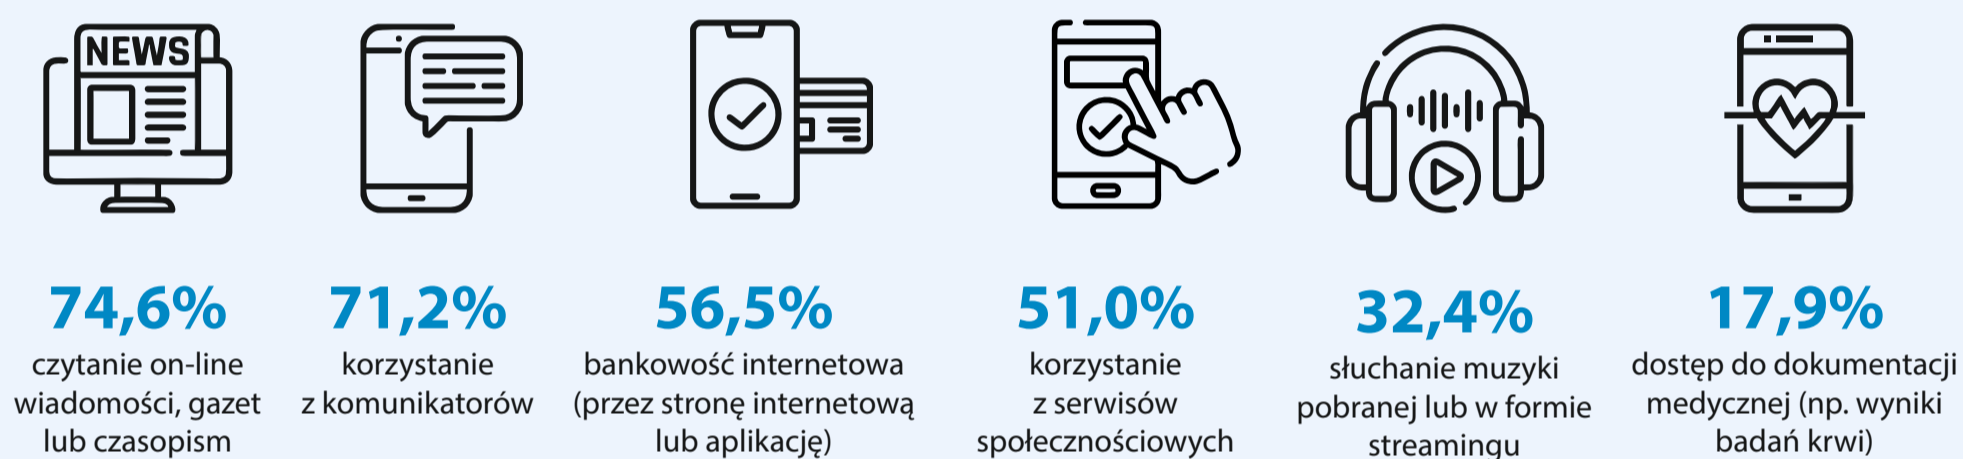

17.05

Światowy Dzień Społeczeństwa
Informacyjnego

WOJEWÓDZTWO PODKARPACKIE W 2024 R.

dotyczy osób w wieku 16–74 lata

Odsetek gospodarstw domowych z dostępem do Internetu

Rodzaje połączeń internetowych w gospodarstwach domowych

Osoby korzystające z Internetu w sprawach prywatnych według wybranych celów w ciągu ostatnich 3 miesięcy

Osoby zamawiające lub kupujące przez Internet towary lub usługi w ciągu ostatnich 3 miesięcy

Osoby łączące się z Internetem według rodzaju urządzenia w ciągu ostatnich 3 miesięcy

Osoby łączące się z Internetem poza domem lub miejscem pracy według rodzaju urządzenia w ciągu ostatnich 3 miesięcy