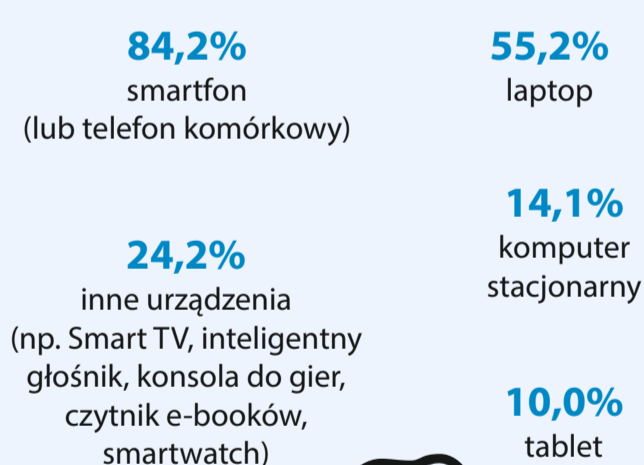

17.05

Światowy Dzień Społeczeństwa
Informacyjnego

WOJEWÓDZTWO PODKARPACKIE W 2024 R.

dotyczy osób w wieku 16–74 lata

Odsetek gospodarstw domowych z dostępem do Internetu

Rodzaje połączeń internetowych w gospodarstwach domowych

Osoby korzystające z Internetu w sprawach prywatnych według wybranych celów w ciągu ostatnich 3 miesięcy

Osoby zamawiające lub kupujące przez Internet towary lub usługi w ciągu ostatnich 3 miesięcy

Osoby łączące się z Internetem według rodzaju urządzenia w ciągu ostatnich 3 miesięcy