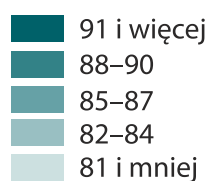

# Bezrobocie rejestrowane – lipiec 2024

stan w końcu okresu

Odsetek kobiet  
w ogólnej liczbie bezrobotnych

woj. małopolskie=54

Odsetek bezrobotnych  
bez prawa do zasiłku  
w ogólnej liczbie bezrobotnych

woj. małopolskie=85