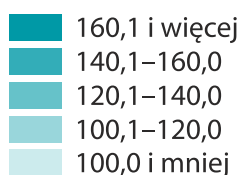

# Bezrobocie rejestrowane – lipiec 2024

stan w końcu okresu

Odsetek bezrobotnych w szczególnej sytuacji na rynku pracy powyżej 50 roku życia w ogólnej liczbie bezrobotnych

woj. małopolskie=25

# Budownictwo mieszkaniowe – lipiec 2024

Mieszkania<sup>a</sup> oddane do użytkowania

woj. małopolskie=2246

Przeciętna powierzchnia użytkowa<sup>a</sup>  
1 mieszkania w m<sup>2</sup>

woj. małopolskie=84,1