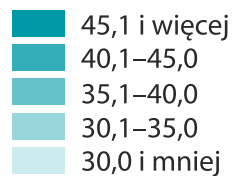

woj. małopolskie=1556

Odsetek noclegów udzielonych turystom zagranicznym w ogólnej liczbie udzielonych noclegów

woj. małopolskie=31,3

Stopień wykorzystania  
miejsc noclegowych w %

woj. małopolskie=41,7%

Stopień wykorzystania pokoi w %