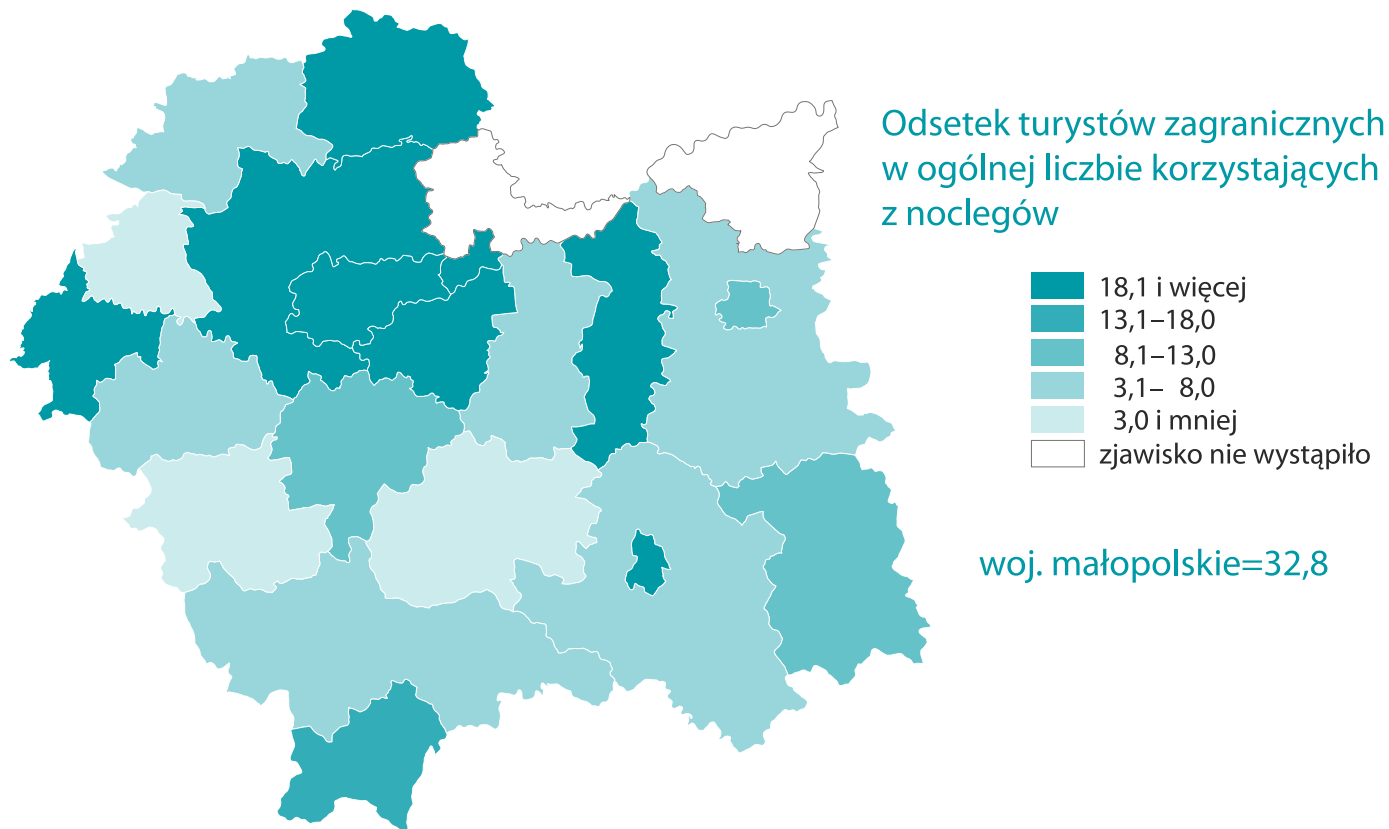

# Podmioty gospodarki narodowej – lipiec 2024

stan w końcu okresu

X

Liczba podmiotów gospodarki narodowej  
nowo zarejestrowanych w rejestrze REGON

woj. małopolskie=3106

X

Liczba podmiotów gospodarki narodowej  
wykreślonych z rejestru REGON

woj. małopolskie=1556

Odsetek noclegów udzielonych turystom zagranicznym w ogólnej liczbie udzielonych noclegów

woj. małopolskie=31,3

Stopień wykorzystania  
miejsc noclegowych w %

woj. małopolskie=41,7%

Stopień wykorzystania pokoi w %

woj. małopolskie=56,7%