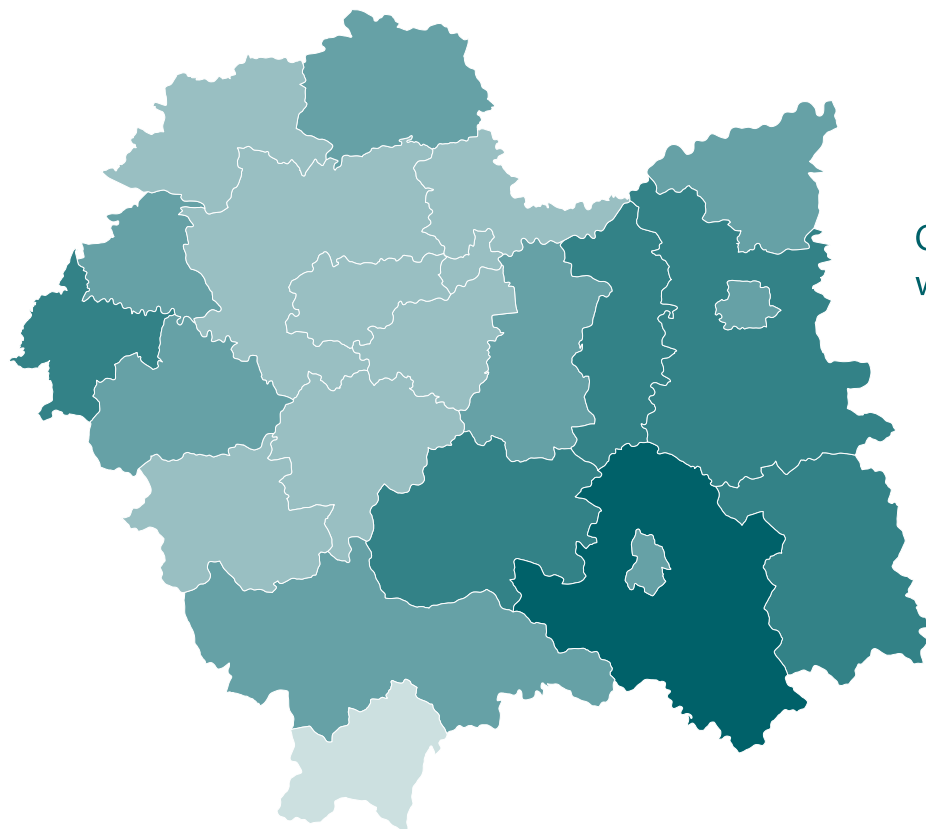

# Wybrane dane o powiatach województwa małopolskiego – lipiec 2024

# Bezrobocie rejestrowane – lipiec 2024

stan w końcu okresu

Odsetek kobiet  
w ogólnej liczbie bezrobotnych

woj. małopolskie=54

Odsetek bezrobotnych  
bez prawa do zasiłku  
w ogólnej liczbie bezrobotnych

woj. małopolskie=85