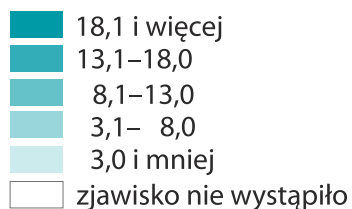

# Podmioty gospodarki narodowej – lipiec 2024

stan w końcu okresu

X

Liczba podmiotów gospodarki narodowej  
nowo zarejestrowanych w rejestrze REGON

woj. małopolskie=3106

X

Liczba podmiotów gospodarki narodowej  
wykreślonych z rejestru REGON

woj. małopolskie=1556

Odsetek noclegów udzielonych turystom zagranicznym w ogólnej liczbie udzielonych noclegów

woj. małopolskie=31,3

Stopień wykorzystania  
miejsc noclegowych w %

woj. małopolskie=41,7%

Stopień wykorzystania pokoi w %