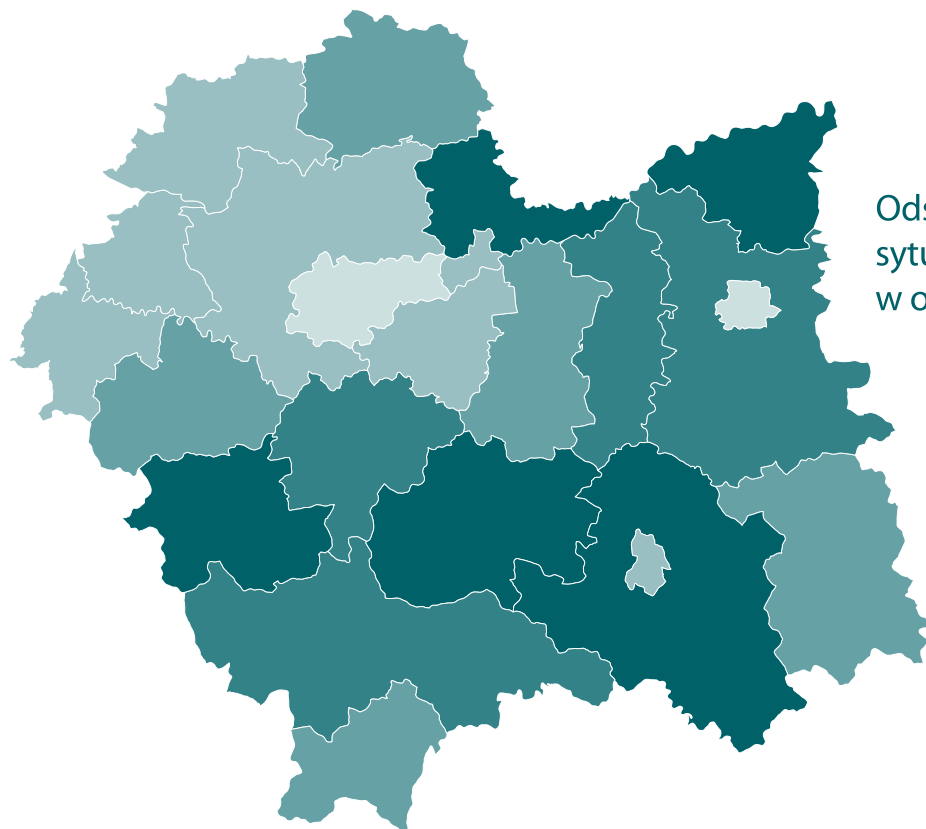

woj. małopolskie=85

## Bezrobotni zarejestrowani na 1 ofertę pracy

woj. małopolskie=10

# Bezrobocie rejestrowane – lipiec 2024

stan w końcu okresu

Odsetek bezrobotnych w szczególnej sytuacji na rynku pracy powyżej 50 roku życia w ogólnej liczbie bezrobotnych

woj. małopolskie=25