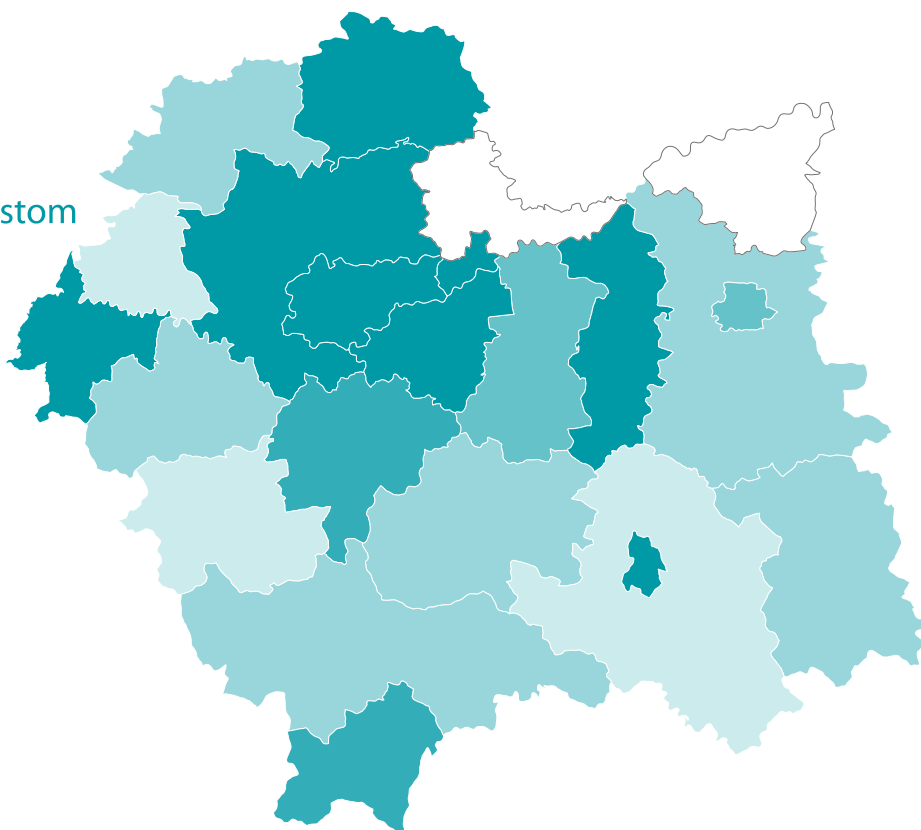

woj. małopolskie=85

# Podmioty gospodarki narodowej – lipiec 2024

stan w końcu okresu

X

Liczba podmiotów gospodarki narodowej  
nowo zarejestrowanych w rejestrze REGON

woj. małopolskie=3106

X

Liczba podmiotów gospodarki narodowej  
wykreślonych z rejestru REGON

woj. małopolskie=1556

Odsetek noclegów udzielonych turystom zagranicznym w ogólnej liczbie udzielonych noclegów

woj. małopolskie=31,3

Stopień wykorzystania  
miejsc noclegowych w %

woj. małopolskie=41,7%

Stopień wykorzystania pokoi w %

woj. małopolskie=56,7%