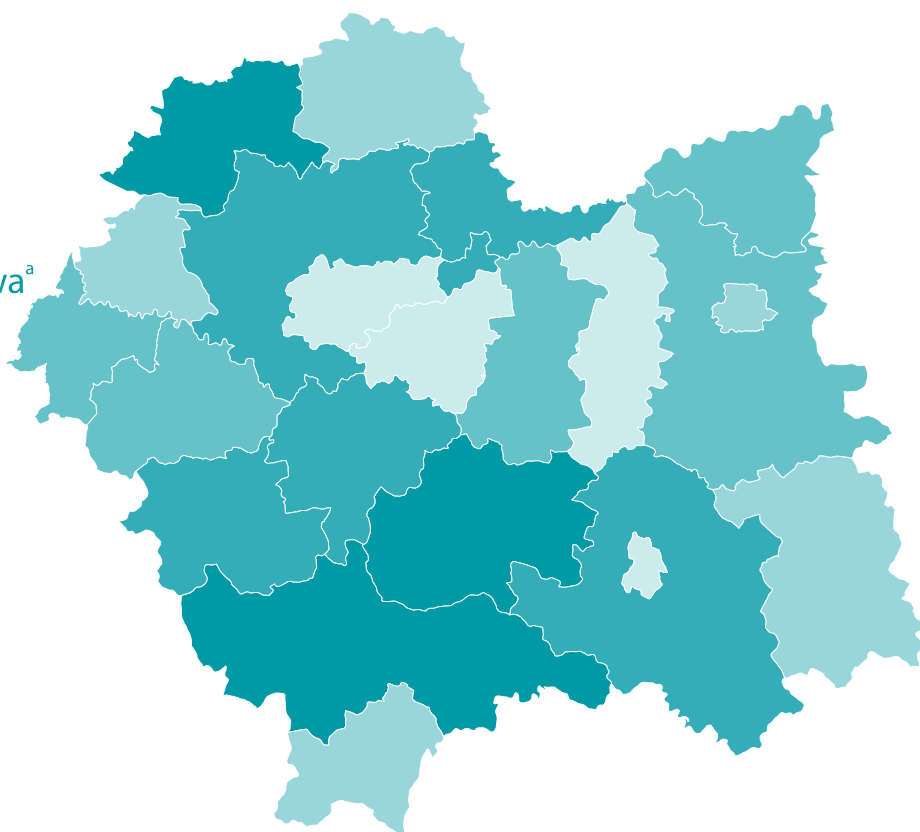

woj. małopolskie=2246

woj. małopolskie=84,1