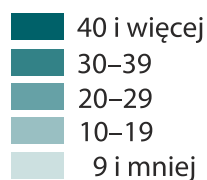

Bezrobotni zarejestrowani na 1 ofertę pracy