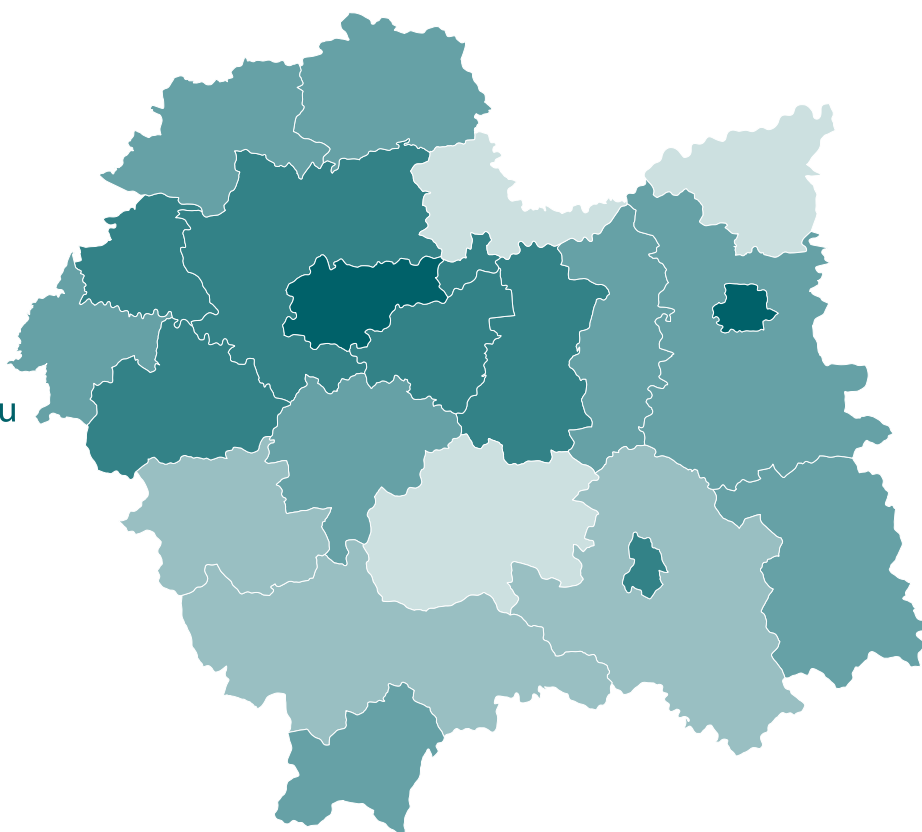

## Bezrobotni zarejestrowani na 1 ofertę pracy

woj. małopolskie=10

# Bezrobocie rejestrowane – lipiec 2024

stan w końcu okresu

Odsetek bezrobotnych w szczególnej sytuacji na rynku pracy powyżej 50 roku życia w ogólnej liczbie bezrobotnych

woj. małopolskie=25