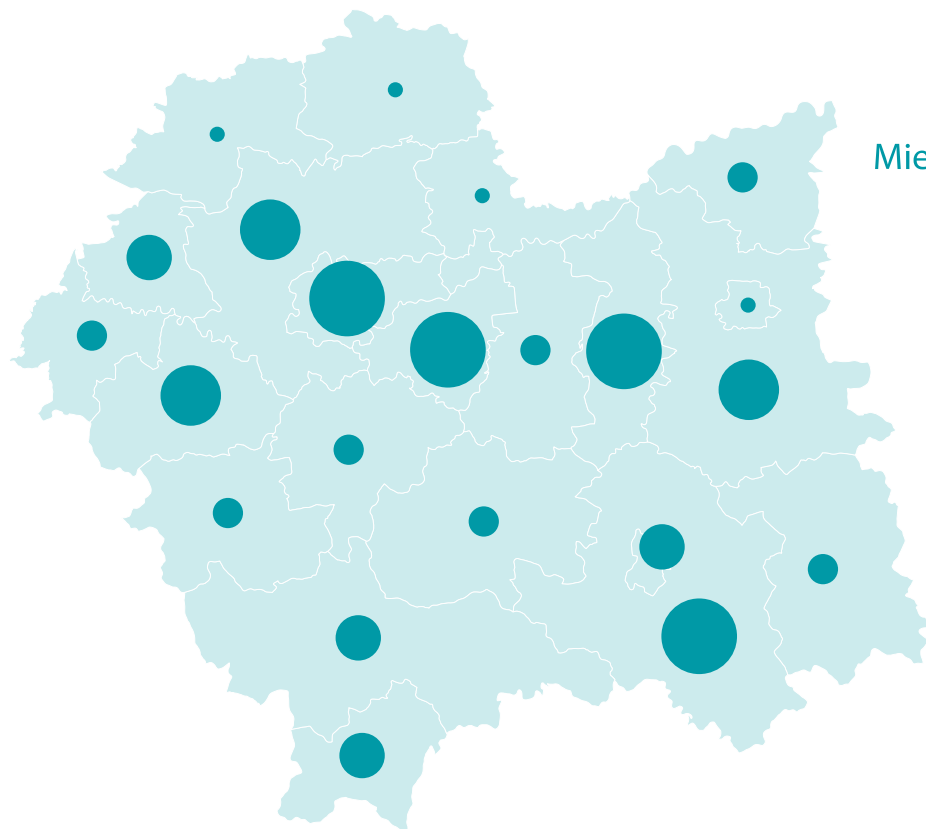

Budownictwo mieszkaniowe – lipiec 2024