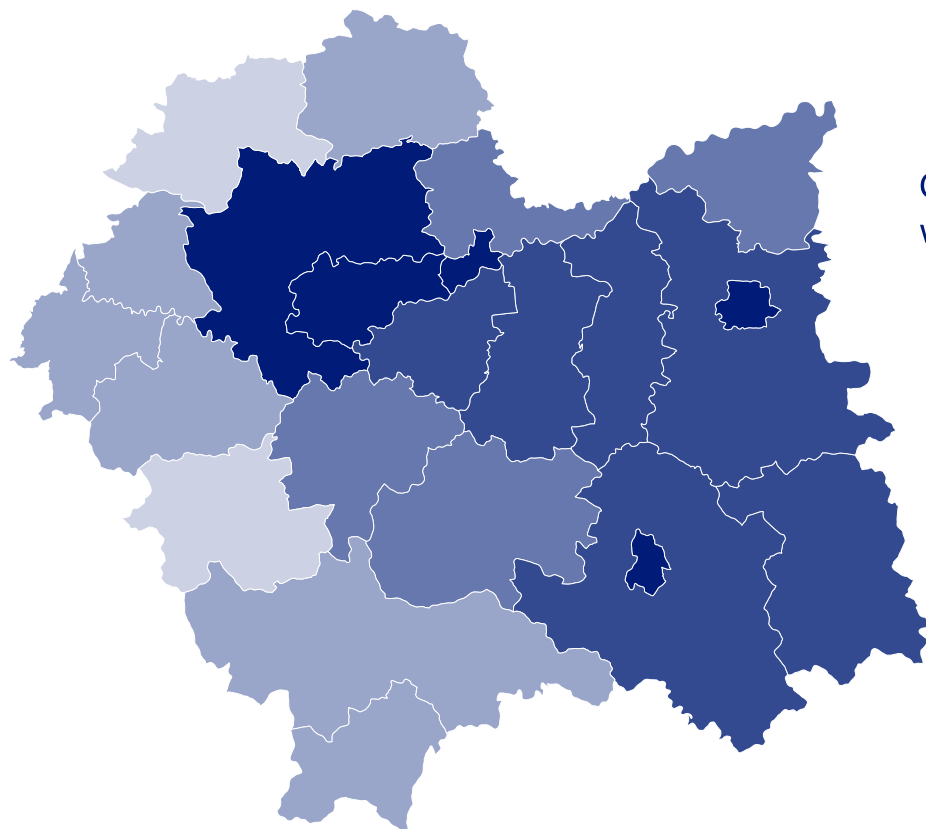

# Budownictwo mieszkaniowe – lipiec 2024

Mieszkania, na realizację których  
wydano pozwolenia lub dokonano  
zgłoszenia z projektem budowlanym

woj. małopolskie=4197

Mieszkania, których budowę  
rozpoczęto

woj. małopolskie=2157

woj. małopolskie=144

Osoby fizyczne prowadzące działalność  
gospodarczą na 1000 ludności<sup>a</sup>

woj. małopolskie=105

Odsetek spółek handlowych  
w ogólnej liczbie spółek

woj. małopolskie=68