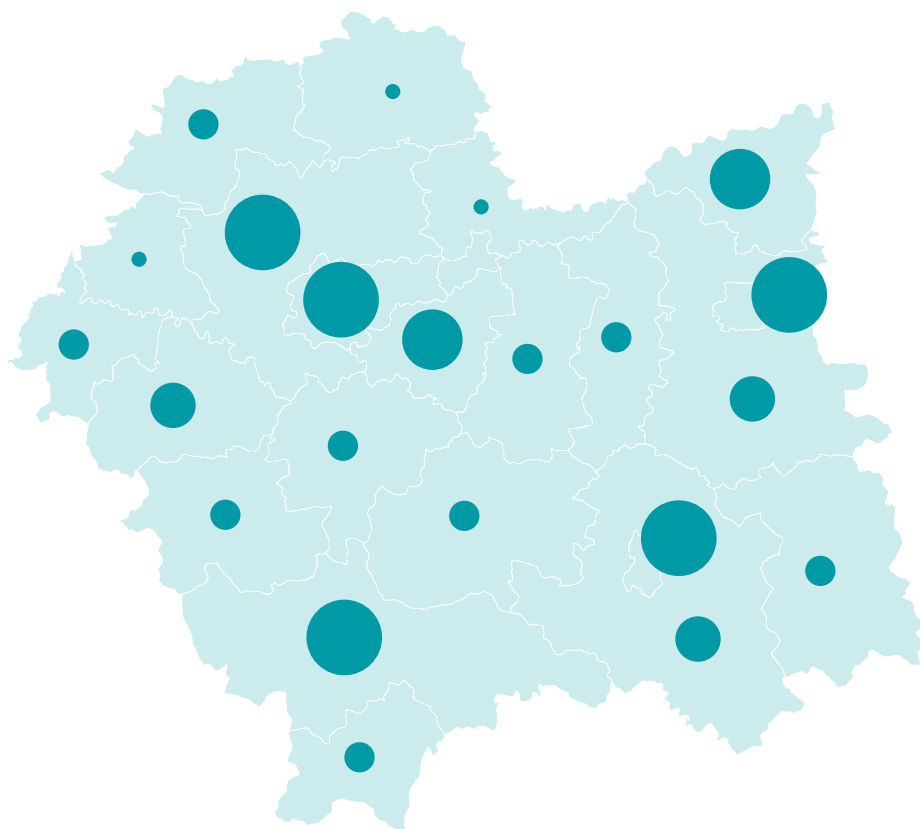

woj. małopolskie=2157