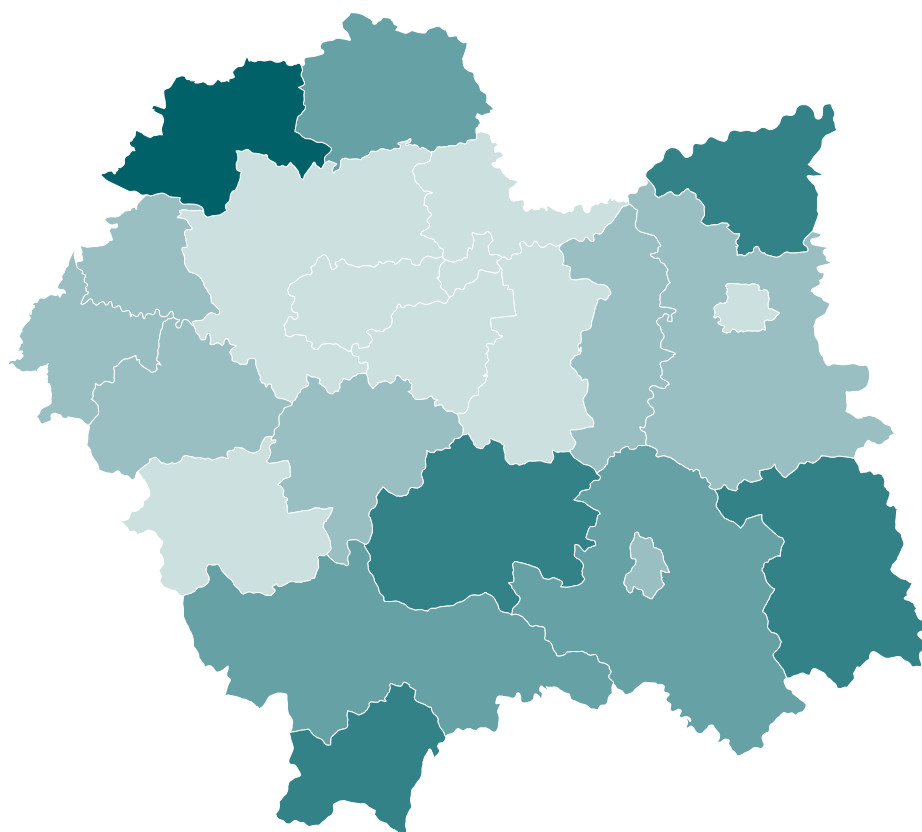

woj. małopolskie=85

## Bezrobotni zarejestrowani na 1 ofertę pracy

woj. małopolskie=10