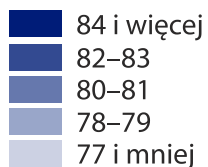

woj. małopolskie=68

Odsetek spółek z o.o.
w ogólnej liczbie spółek handlowych