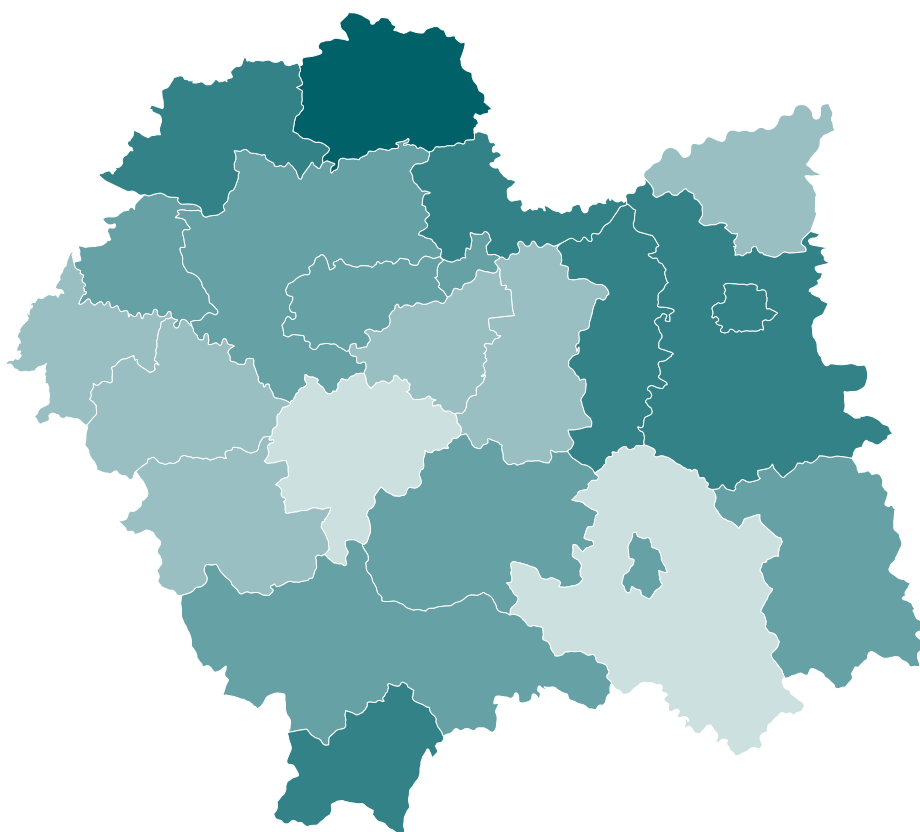

# Wybrane dane o powiatach województwa małopolskiego – lipiec 2024

# Bezrobocie rejestrowane – lipiec 2024

stan w końcu okresu

Odsetek kobiet  
w ogólnej liczbie bezrobotnych

woj. małopolskie=54

Odsetek bezrobotnych  
bez prawa do zasiłku  
w ogólnej liczbie bezrobotnych

woj. małopolskie=85