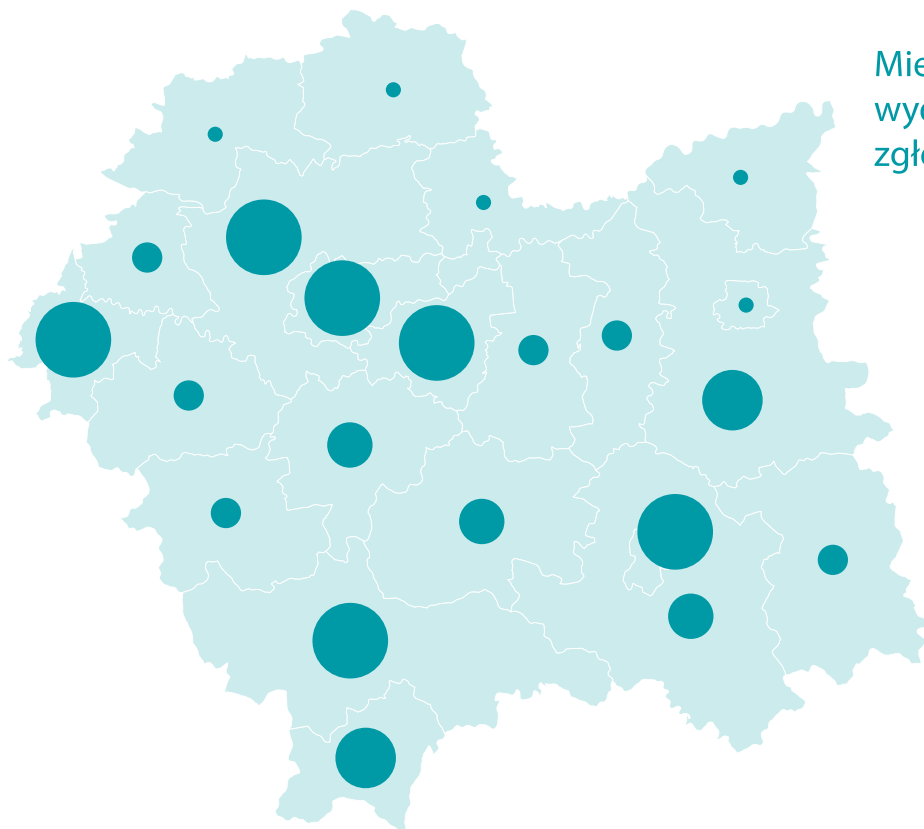

# Budownictwo mieszkaniowe – lipiec 2024

Mieszkania, na realizację których  
wydano pozwolenia lub dokonano  
zgłoszenia z projektem budowlanym

woj. małopolskie=4197

Mieszkania, których budowę  
rozpoczęto