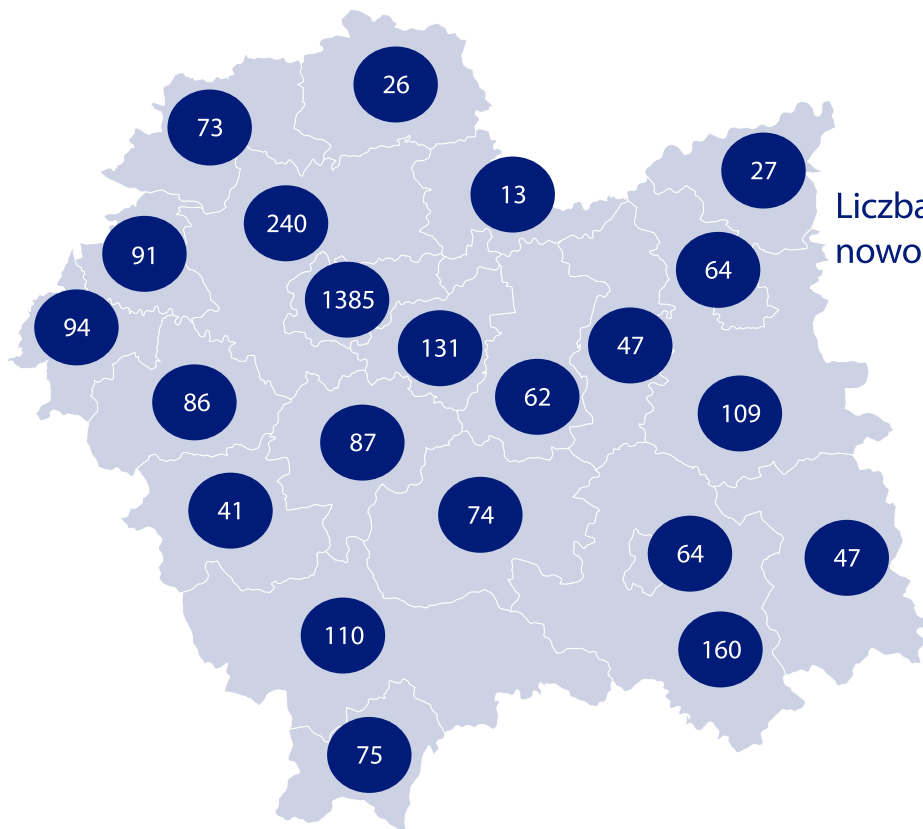

Urząd Statystyczny
w Krakowie

Podmioty gospodarki narodowej – lipiec 2024

stan w końcu okresu

X

Liczba podmiotów gospodarki narodowej
nowo zarejestrowanych w rejestrze REGON

woj. małopolskie=3106