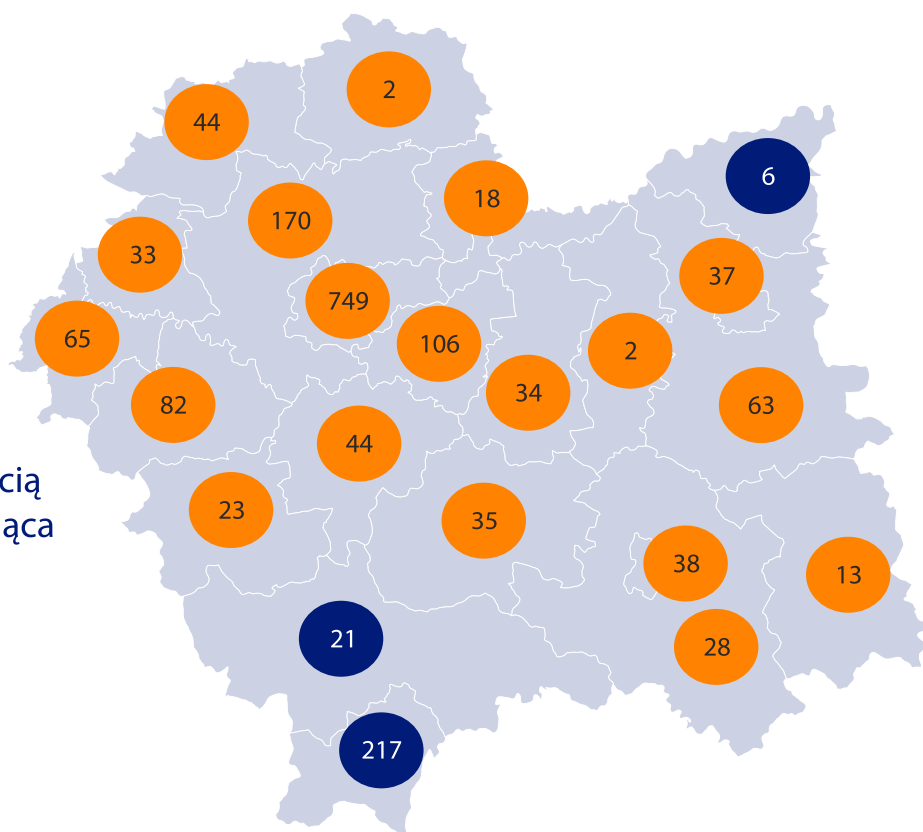

woj. małopolskie=85

woj. małopolskie=2157

woj. małopolskie=144

Osoby fizyczne prowadzące działalność  
gospodarczą na 1000 ludności<sup>a</sup>

woj. małopolskie=105

Odsetek spółek handlowych  
w ogólnej liczbie spółek

woj. małopolskie=68

Odsetek spółek z o.o.  
w ogólnej liczbie spółek handlowych

woj. małopolskie=85

Liczba podmiotów gospodarki narodowej z zawieszoną działalnością

woj. małopolskie=71186

Wzrost/Spadek

liczby podmiotów gospodarki narodowej z zawieszoną działalnością w stosunku do poprzedniego miesiąca

woj. małopolskie= 1342

Urząd Statystyczny  
w Krakowie