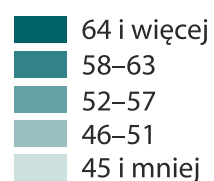

# Wybrane dane o powiatach województwa małopolskiego – lipiec 2024

# Bezrobocie rejestrowane – lipiec 2024

stan w końcu okresu

Odsetek kobiet  
w ogólnej liczbie bezrobotnych

woj. małopolskie=54

Odsetek bezrobotnych  
bez prawa do zasiłku  
w ogólnej liczbie bezrobotnych