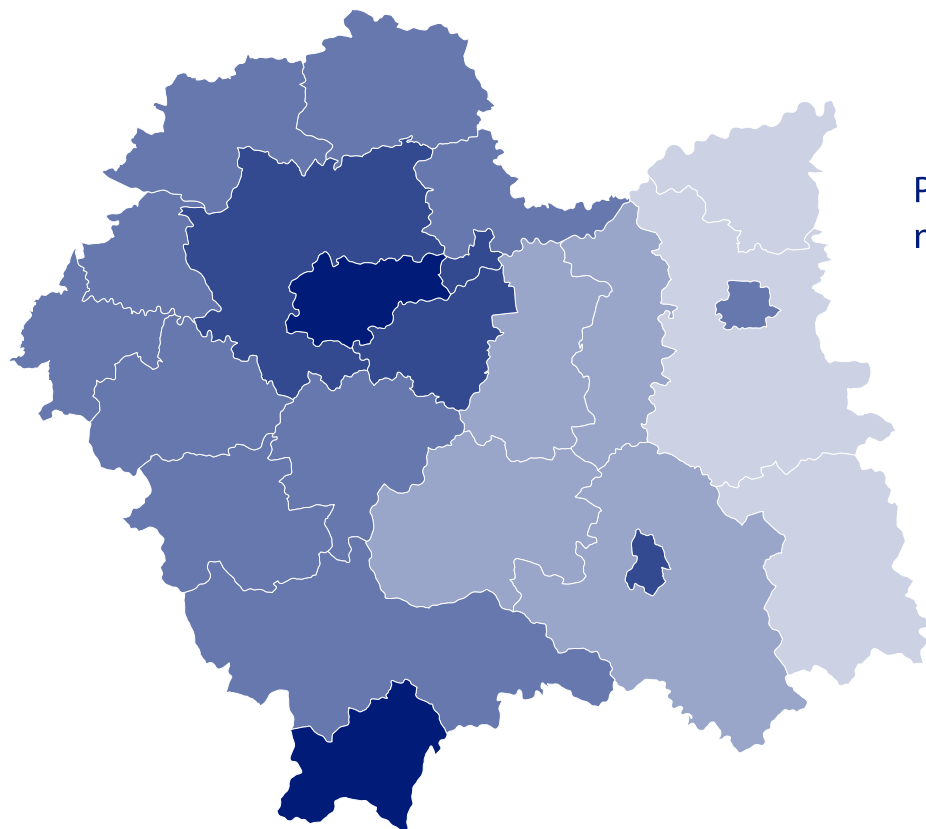

woj. małopolskie=144

Osoby fizyczne prowadzące działalność
gospodarczą na 1000 ludności^a

woj. małopolskie=105