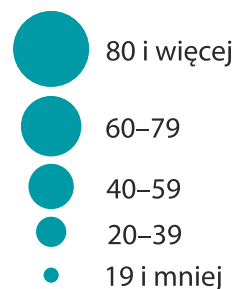

## Bezrobotni zarejestrowani na 1 ofertę pracy

woj. małopolskie=10

# Bezrobocie rejestrowane – lipiec 2024

stan w końcu okresu

Odsetek bezrobotnych w szczególnej sytuacji na rynku pracy powyżej 50 roku życia w ogólnej liczbie bezrobotnych

woj. małopolskie=25

# Budownictwo mieszkaniowe – lipiec 2024

Mieszkania<sup>a</sup> oddane do użytkowania

woj. małopolskie=2246

Przeciętna powierzchnia użytkowa<sup>a</sup>  
1 mieszkania w m<sup>2</sup>

woj. małopolskie=84,1