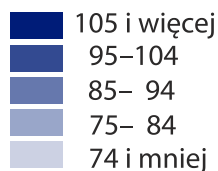

woj. małopolskie=144

Osoby fizyczne prowadzące działalność
gospodarczą na 1000 ludności^a