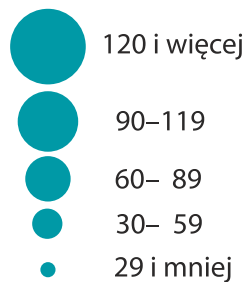

# Budownictwo mieszkaniowe – lipiec 2024

Mieszkania<sup>a</sup> oddane do użytkowania

woj. małopolskie=2246

Przeciętna powierzchnia użytkowa<sup>a</sup>  
1 mieszkania w m<sup>2</sup>

woj. małopolskie=84,1

# Budownictwo mieszkaniowe – lipiec 2024

Mieszkania, na realizację których  
wydano pozwolenia lub dokonano  
zgłoszenia z projektem budowlanym

woj. małopolskie=4197

Mieszkania, których budowę  
rozpoczęto