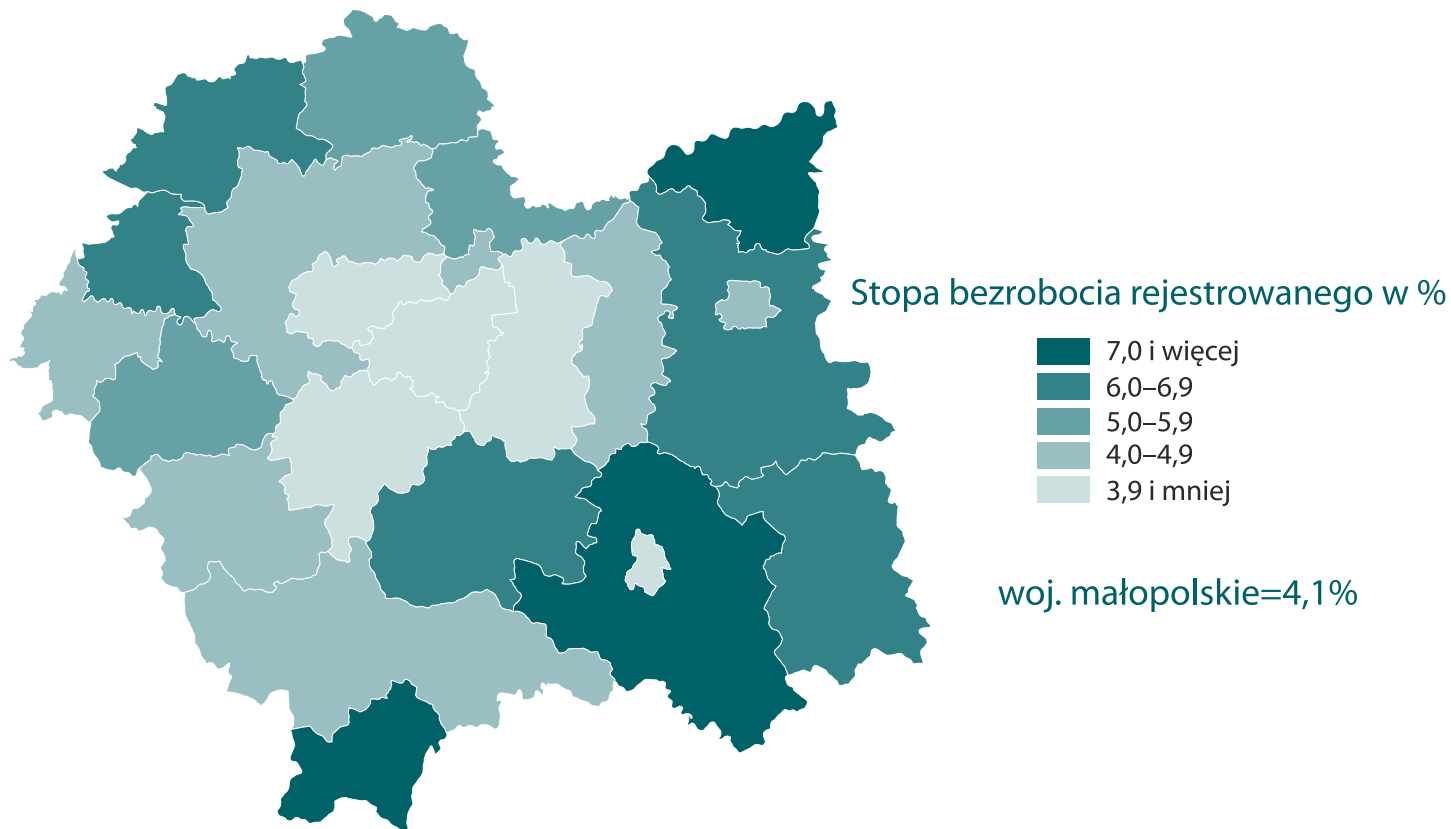

Bezrobocie rejestrowane – lipiec 2024

stan w końcu okresu