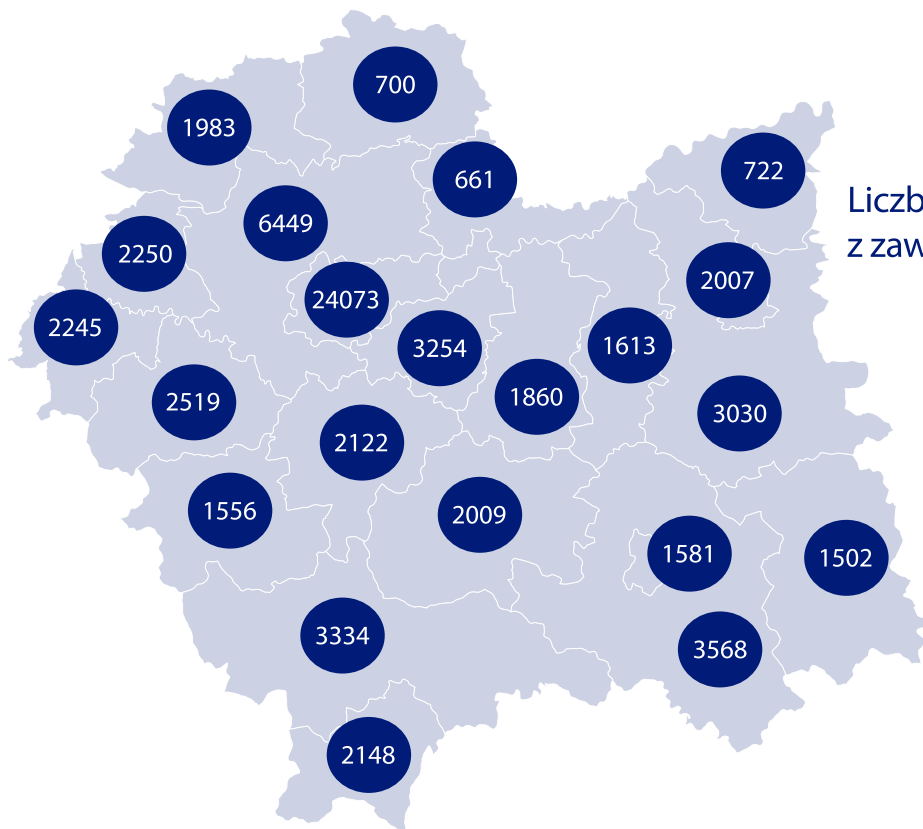

woj. małopolskie=85

# Budownictwo mieszkaniowe – lipiec 2024

Mieszkania, na realizację których  
wydano pozwolenia lub dokonano  
zgłoszenia z projektem budowlanym

woj. małopolskie=4197

Mieszkania, których budowę  
rozpoczęto

woj. małopolskie=2157

woj. małopolskie=144

Osoby fizyczne prowadzące działalność  
gospodarczą na 1000 ludności<sup>a</sup>

woj. małopolskie=105

Odsetek spółek handlowych  
w ogólnej liczbie spółek

woj. małopolskie=68

Odsetek spółek z o.o.  
w ogólnej liczbie spółek handlowych

woj. małopolskie=85

Liczba podmiotów gospodarki narodowej z zawieszoną działalnością

woj. małopolskie=71186

Wzrost/Spadek

liczby podmiotów gospodarki narodowej z zawieszoną działalnością w stosunku do poprzedniego miesiąca