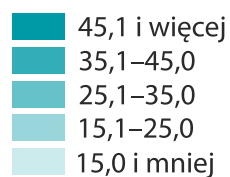

woj. małopolskie=1556

Odsetek noclegów udzielonych turystom zagranicznym w ogólnej liczbie udzielonych noclegów

woj. małopolskie=31,3

Stopień wykorzystania  
miejsc noclegowych w %

woj. małopolskie=41,7%

Stopień wykorzystania pokoi w %