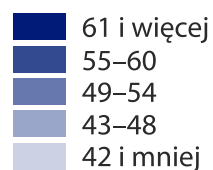

woj. małopolskie=2157

woj. małopolskie=144

Osoby fizyczne prowadzące działalność  
gospodarczą na 1000 ludności<sup>a</sup>

woj. małopolskie=105

Odsetek spółek handlowych  
w ogólnej liczbie spółek

woj. małopolskie=68