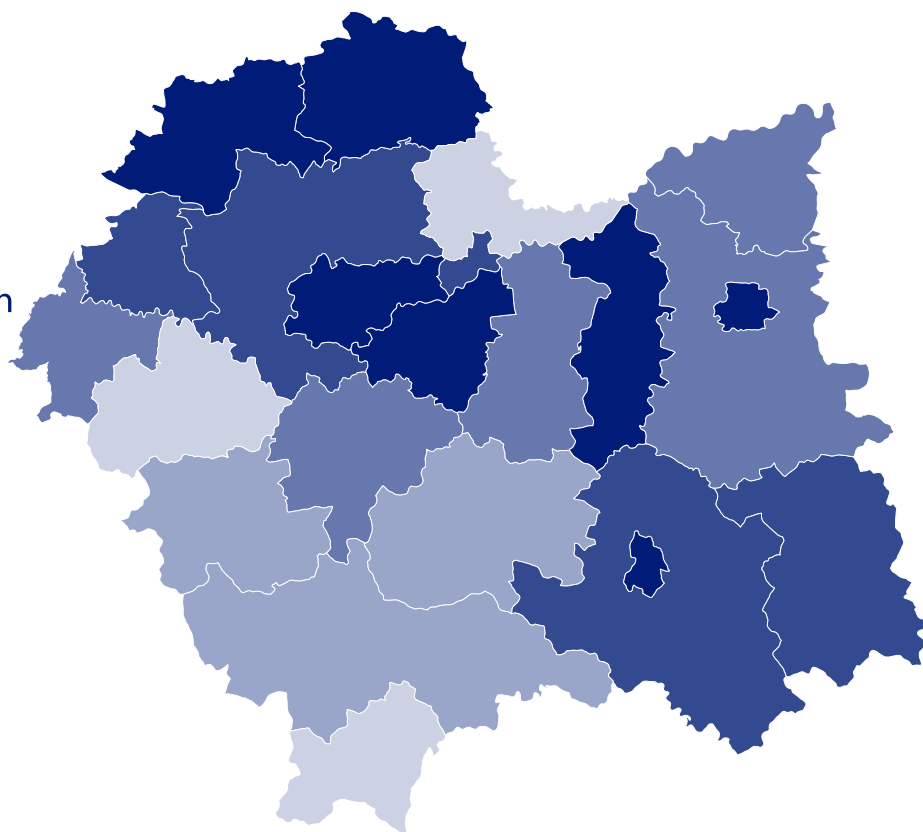

woj. małopolskie=68

woj. małopolskie=85