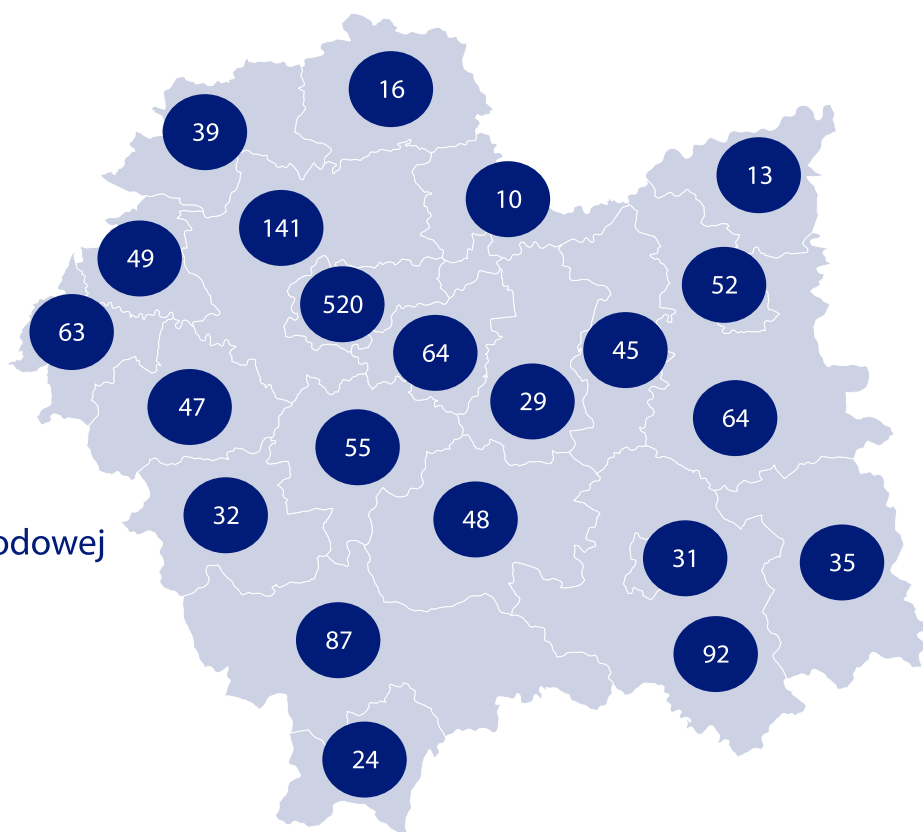

woj. małopolskie=85

# Podmioty gospodarki narodowej – lipiec 2024

stan w końcu okresu

X

Liczba podmiotów gospodarki narodowej  
nowo zarejestrowanych w rejestrze REGON

woj. małopolskie=3106

X

Liczba podmiotów gospodarki narodowej  
wykreślonych z rejestru REGON

woj. małopolskie=1556

Odsetek noclegów udzielonych turystom zagranicznym w ogólnej liczbie udzielonych noclegów

woj. małopolskie=31,3

Stopień wykorzystania  
miejsc noclegowych w %

woj. małopolskie=41,7%

Stopień wykorzystania pokoi w %

woj. małopolskie=56,7%