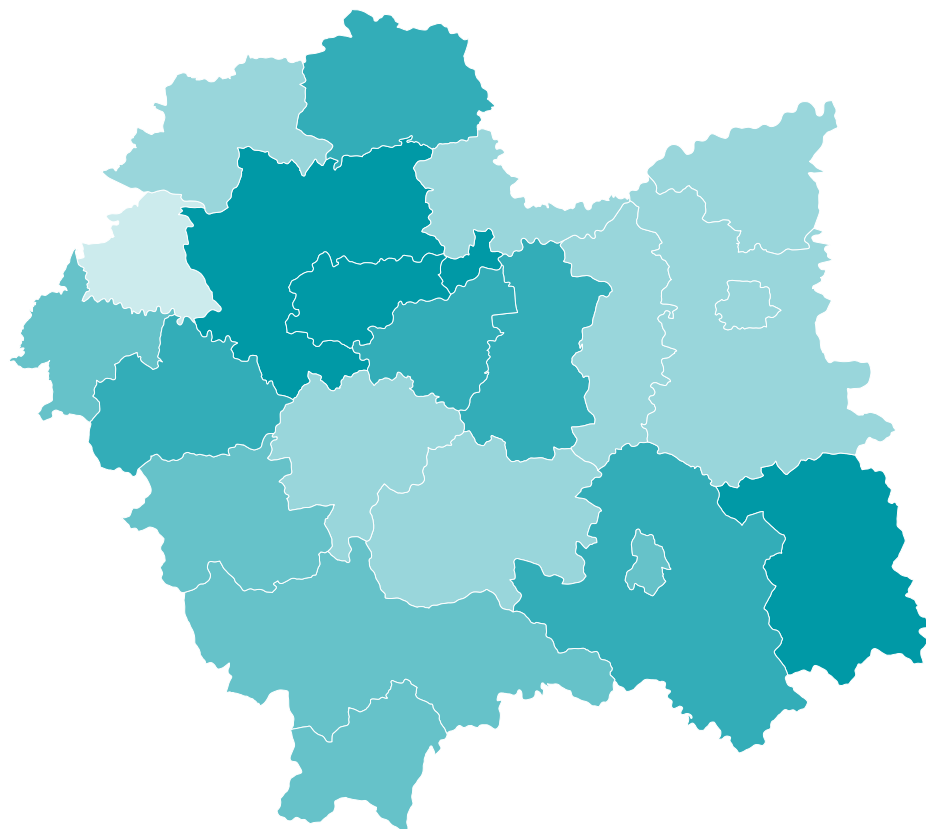

woj. małopolskie=1556

Odsetek noclegów udzielonych turystom zagranicznym w ogólnej liczbie udzielonych noclegów

woj. małopolskie=31,3

Stopień wykorzystania  
miejsc noclegowych w %

woj. małopolskie=41,7%

Stopień wykorzystania pokoi w %

woj. małopolskie=56,7%