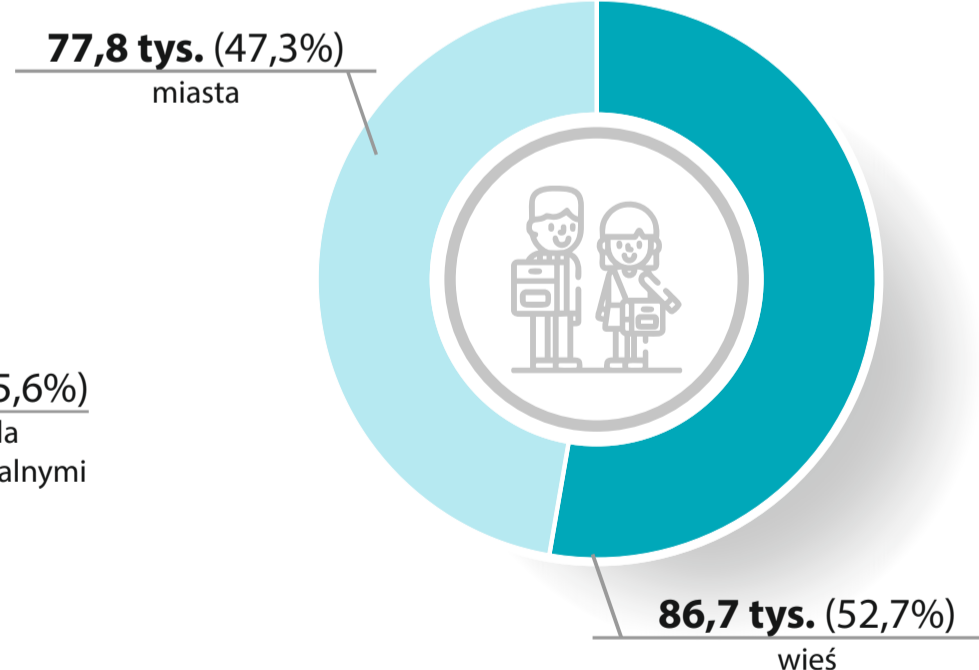

Szkoły podstawowe łącznie ze szkołami specjalnymi