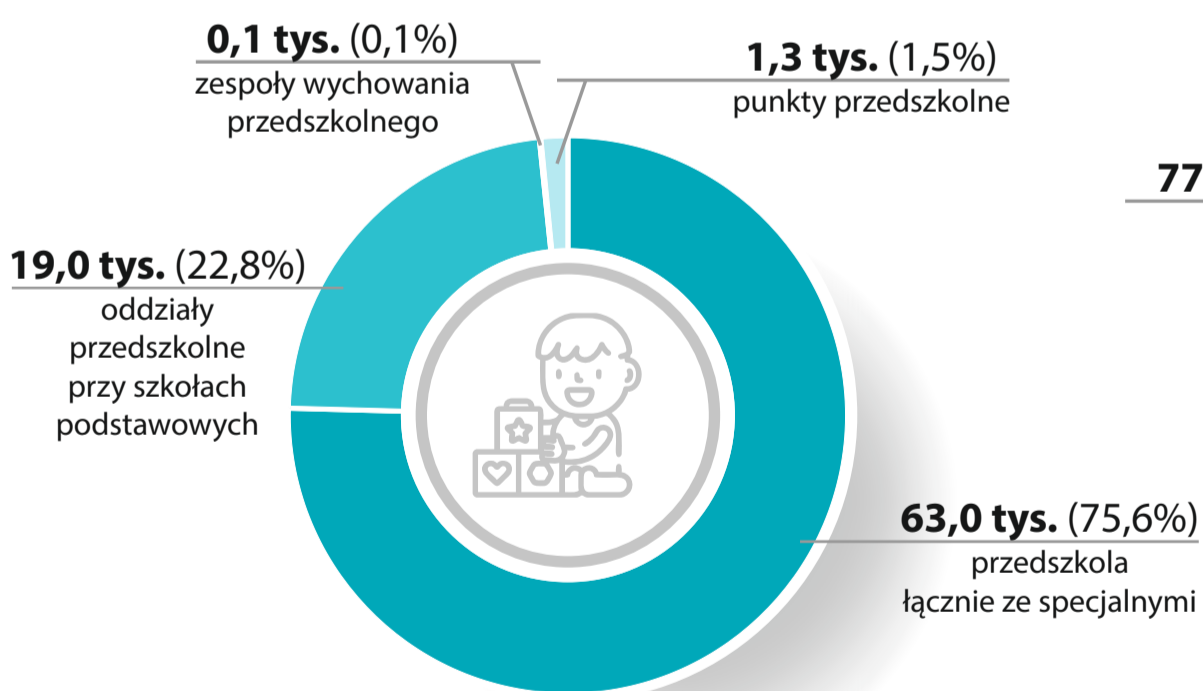

Edukacja dzieci i młodzieży w roku szkolnym 2022/23

Wychowanie przedszkolne