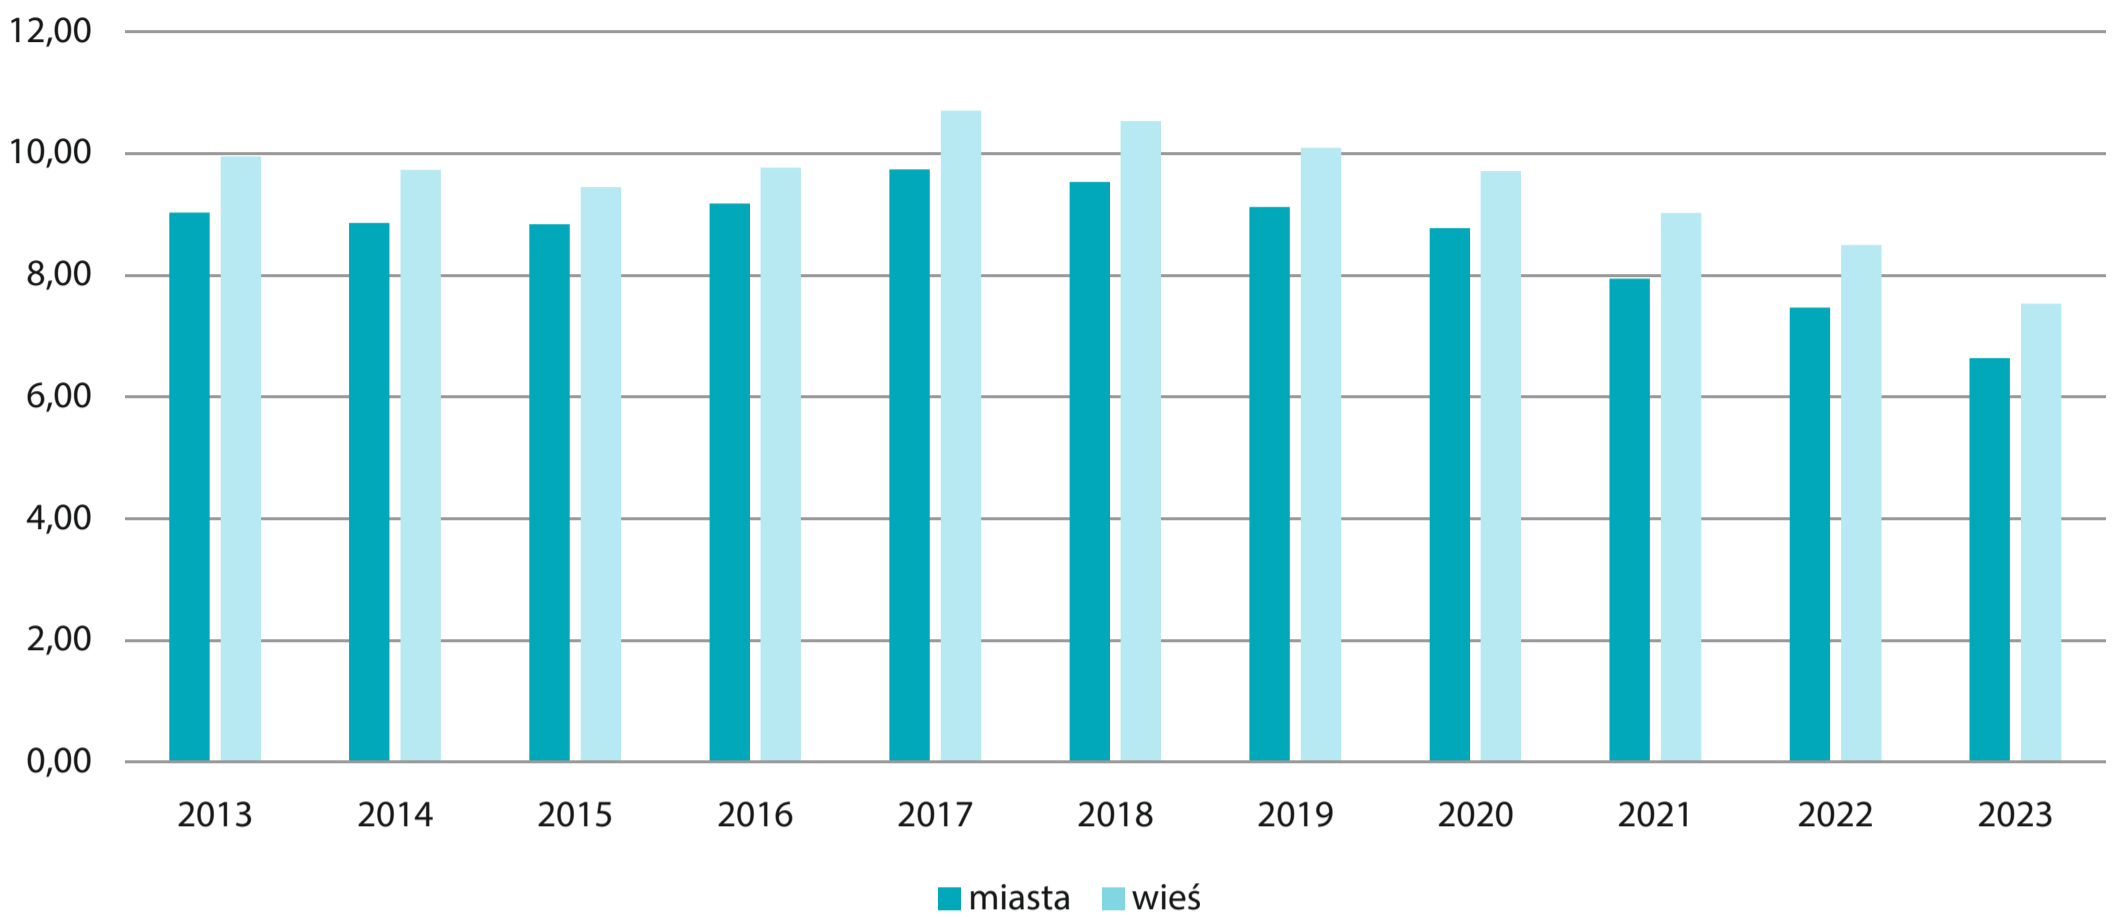

WOJEWÓDZTWO PODKARPACKIE W 2023 R.

Urodzenia żywe na 1000 ludności

Dzieci i młodzież w wieku 0–17 lat

383 861 osób
(spadek r/r o 1,5%)

48,6%
dziewczynki

51,4%
chłopcy

38,1%
miasta

61,9%
wieś