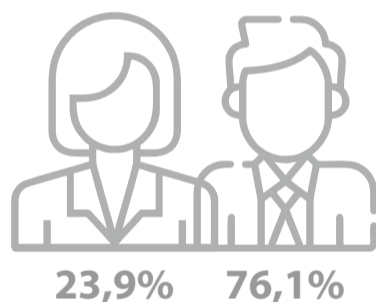

WOJEWÓDZTWO PODKARPACKIE W 2023 R.

Radni organów jednostek samorządu terytorialnego według płci

430 radnych powiatów

92 radnych miast na prawach powiatu

2 537 radnych gmin

33 radnych sejmiku województwa

Finanse jednostek samorządu terytorialnego na 1 mieszkańca w zł w 2022 r.