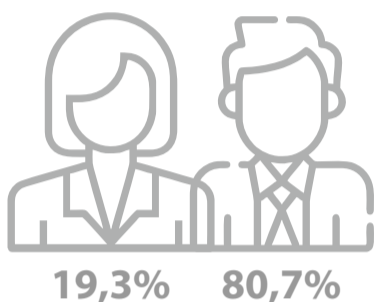

WOJEWÓDZTWO PODKARPACKIE W 2023 R.

Radni organów jednostek samorządu terytorialnego według płci

430 radnych powiatów

92 radnych miast na prawach powiatu

2 537 radnych gmin

33 radnych sejmiku województwa

Finanse jednostek samorządu terytorialnego na 1 mieszkańca w zł w 2022 r.