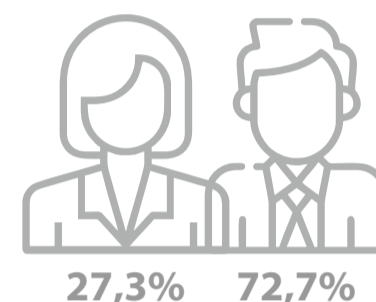

WOJEWÓDZTWO PODKARPACKIE W 2023 R.

Radni organów jednostek samorządu terytorialnego według płci

430 radnych powiatów

92 radnych miast na prawach powiatu

2 537 radnych gmin

33 radnych sejmiku województwa

Finanse jednostek samorządu terytorialnego na 1 mieszkańca w zł w 2022 r.