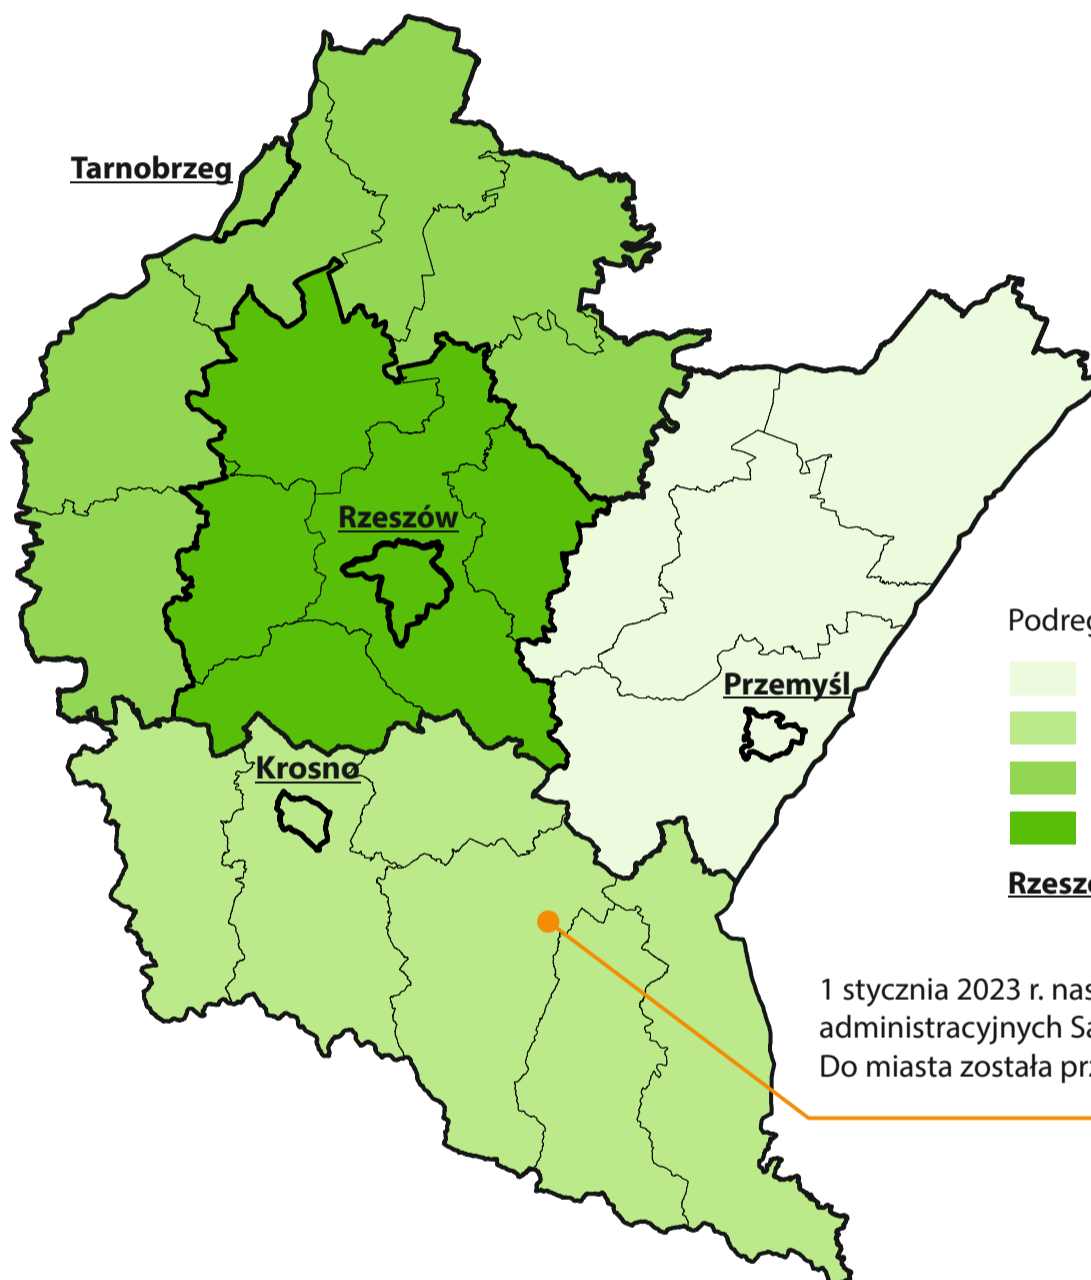

WOJEWÓDZTWO PODKARPACKIE W 2023 R.

Radni organów jednostek samorządu terytorialnego według płci

430 radnych powiatów

92 radnych miast na prawach powiatu

2 537 radnych gmin

33 radnych sejmiku województwa

Finanse jednostek samorządu terytorialnego na 1 mieszkańca w zł w 2022 r.

	DOCHODY	WYDATKI
Gminy	6 412	6 566
Miasta na prawach powiatu	8 567	9 240
Powiaty	1 494	1 544
Województwo	728	670

Podział terytorialny województwa

Podregiony.....	4
Powiaty.....	25
miasta na prawach powiatu.....	4
Gminy.....	160
miejskie.....	16
miejsko-wiejskie.....	36
wiejskie.....	108
Miasta.....	52
Sołectwa.....	1 542