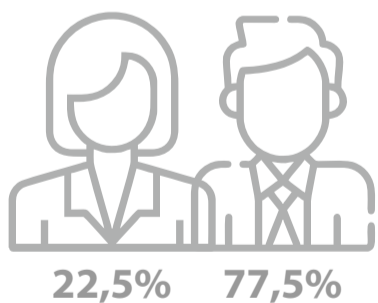

WOJEWÓDZTWO PODKARPACKIE W 2023 R.

Radni organów jednostek samorządu terytorialnego według płci

430 radnych powiatów

92 radnych miast na prawach powiatu

2 537 radnych gmin

33 radnych sejmiku województwa

Finanse jednostek samorządu terytorialnego na 1 mieszkańca w zł w 2022 r.