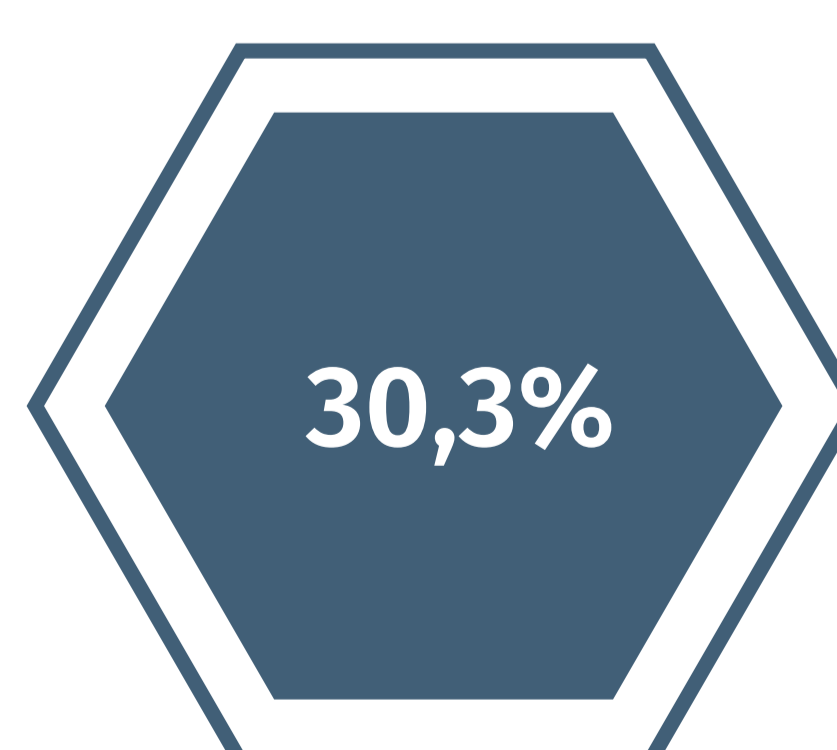

Międzynarodowy Dzień Młodości

12 sierpnia

OD RÓŻNORODNOŚCI
DO INKLUZYWNOŚCI
Tworzymy przyszłość,
która łączy

WOJEWÓDZTWO ŚWIĘTOKRZYSKIE

dane za 2024 r.

Ludność w wieku 15-24 lata

stan w dniu 31 grudnia

według powiatów

Aktywność ekonomiczna ludności w wieku 15-24 lata

dane średnioroczne według BAEL

Wskaźnik zatrudnienia

Współczynnik aktywności zawodowej