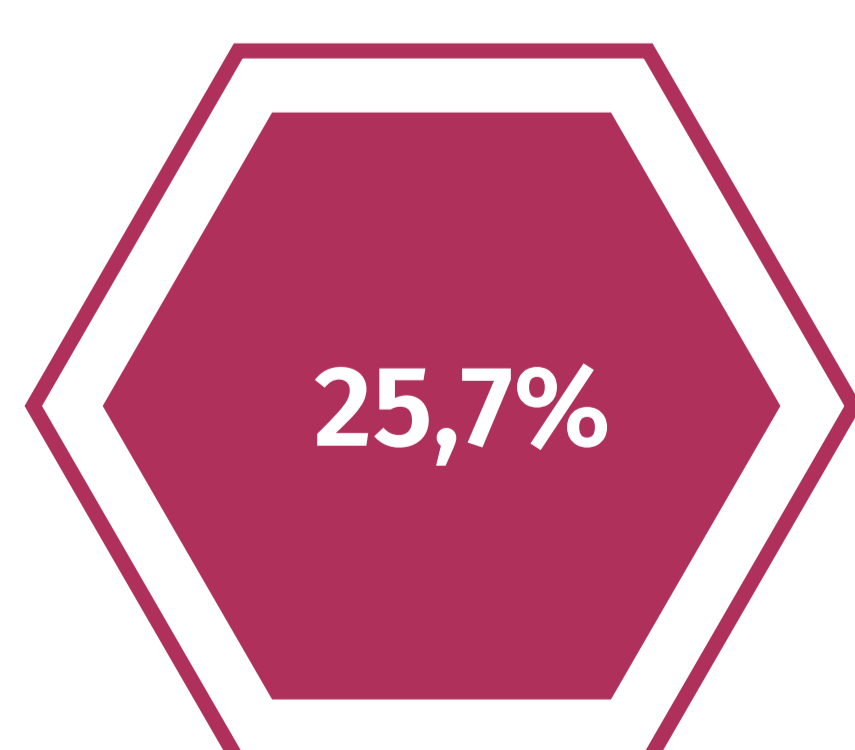

Międzynarodowy Dzień Młodości

12 sierpnia

OD RÓŻNORODNOŚCI
DO INKLUZYWNOŚCI
Tworzymy przyszłość,
która łączy

WOJEWÓDZTWO ŚWIĘTOKRZYSKIE

dane za 2024 r.

Ludność w wieku 15-24 lata

stan w dniu 31 grudnia

według powiatów

Aktywność ekonomiczna ludności w wieku 15-24 lata

dane średnioroczne według BAEL

Wskaźnik zatrudnienia

Współczynnik aktywności zawodowej