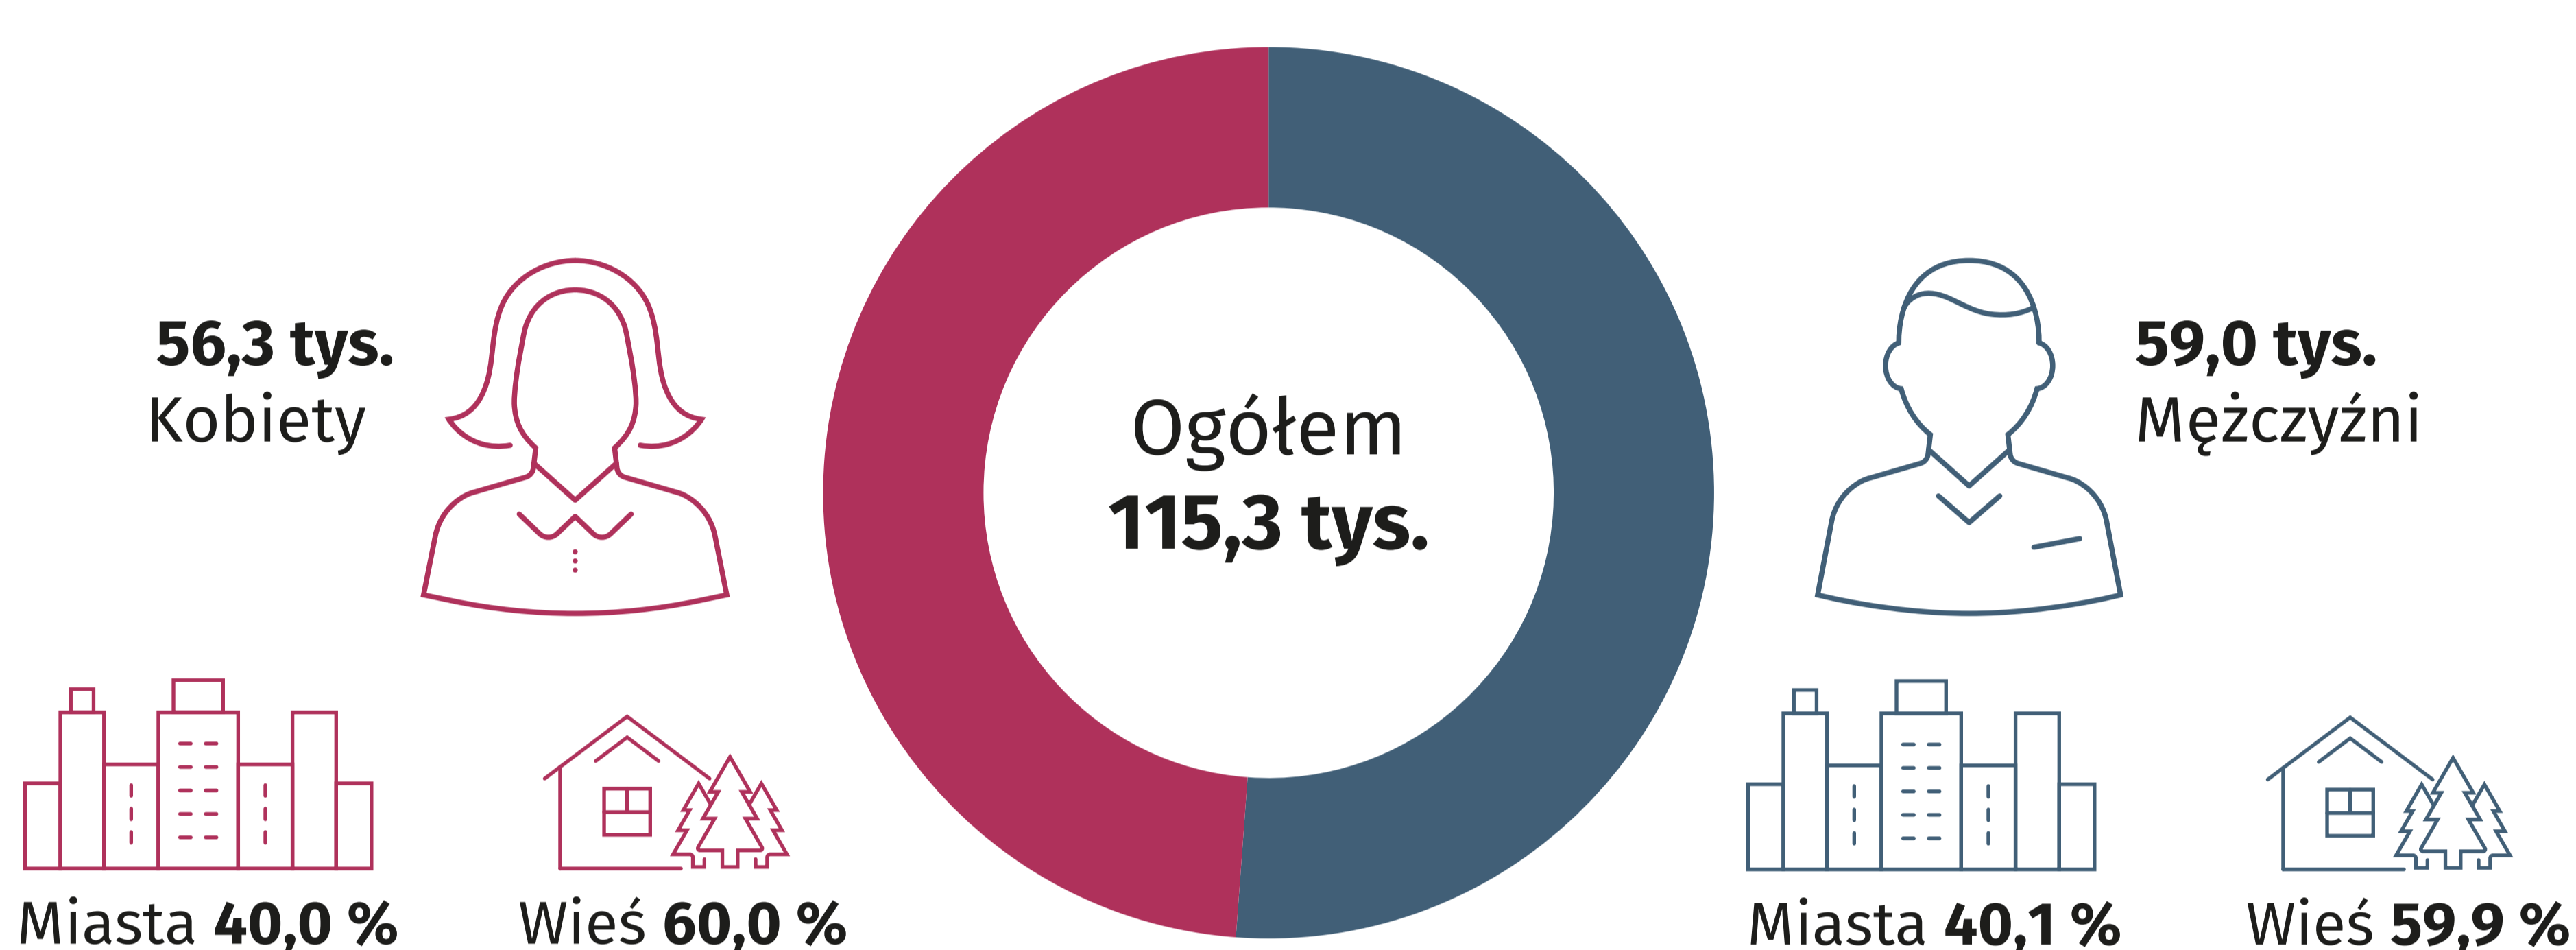

Międzynarodowy Dzień Młodości

12 sierpnia

OD RÓŻNORODNOŚCI
DO INKLUZYWNOŚCI
Tworzymy przyszłość,
która łączy

WOJEWÓDZTWO ŚWIĘTOKRZYSKIE

dane za 2024 r.

Ludność w wieku 15-24 lata

stan w dniu 31 grudnia

według powiatów

Aktywność ekonomiczna ludności w wieku 15-24 lata

dane średnioroczne według BAEL

Wskaźnik zatrudnienia

Współczynnik aktywności zawodowej