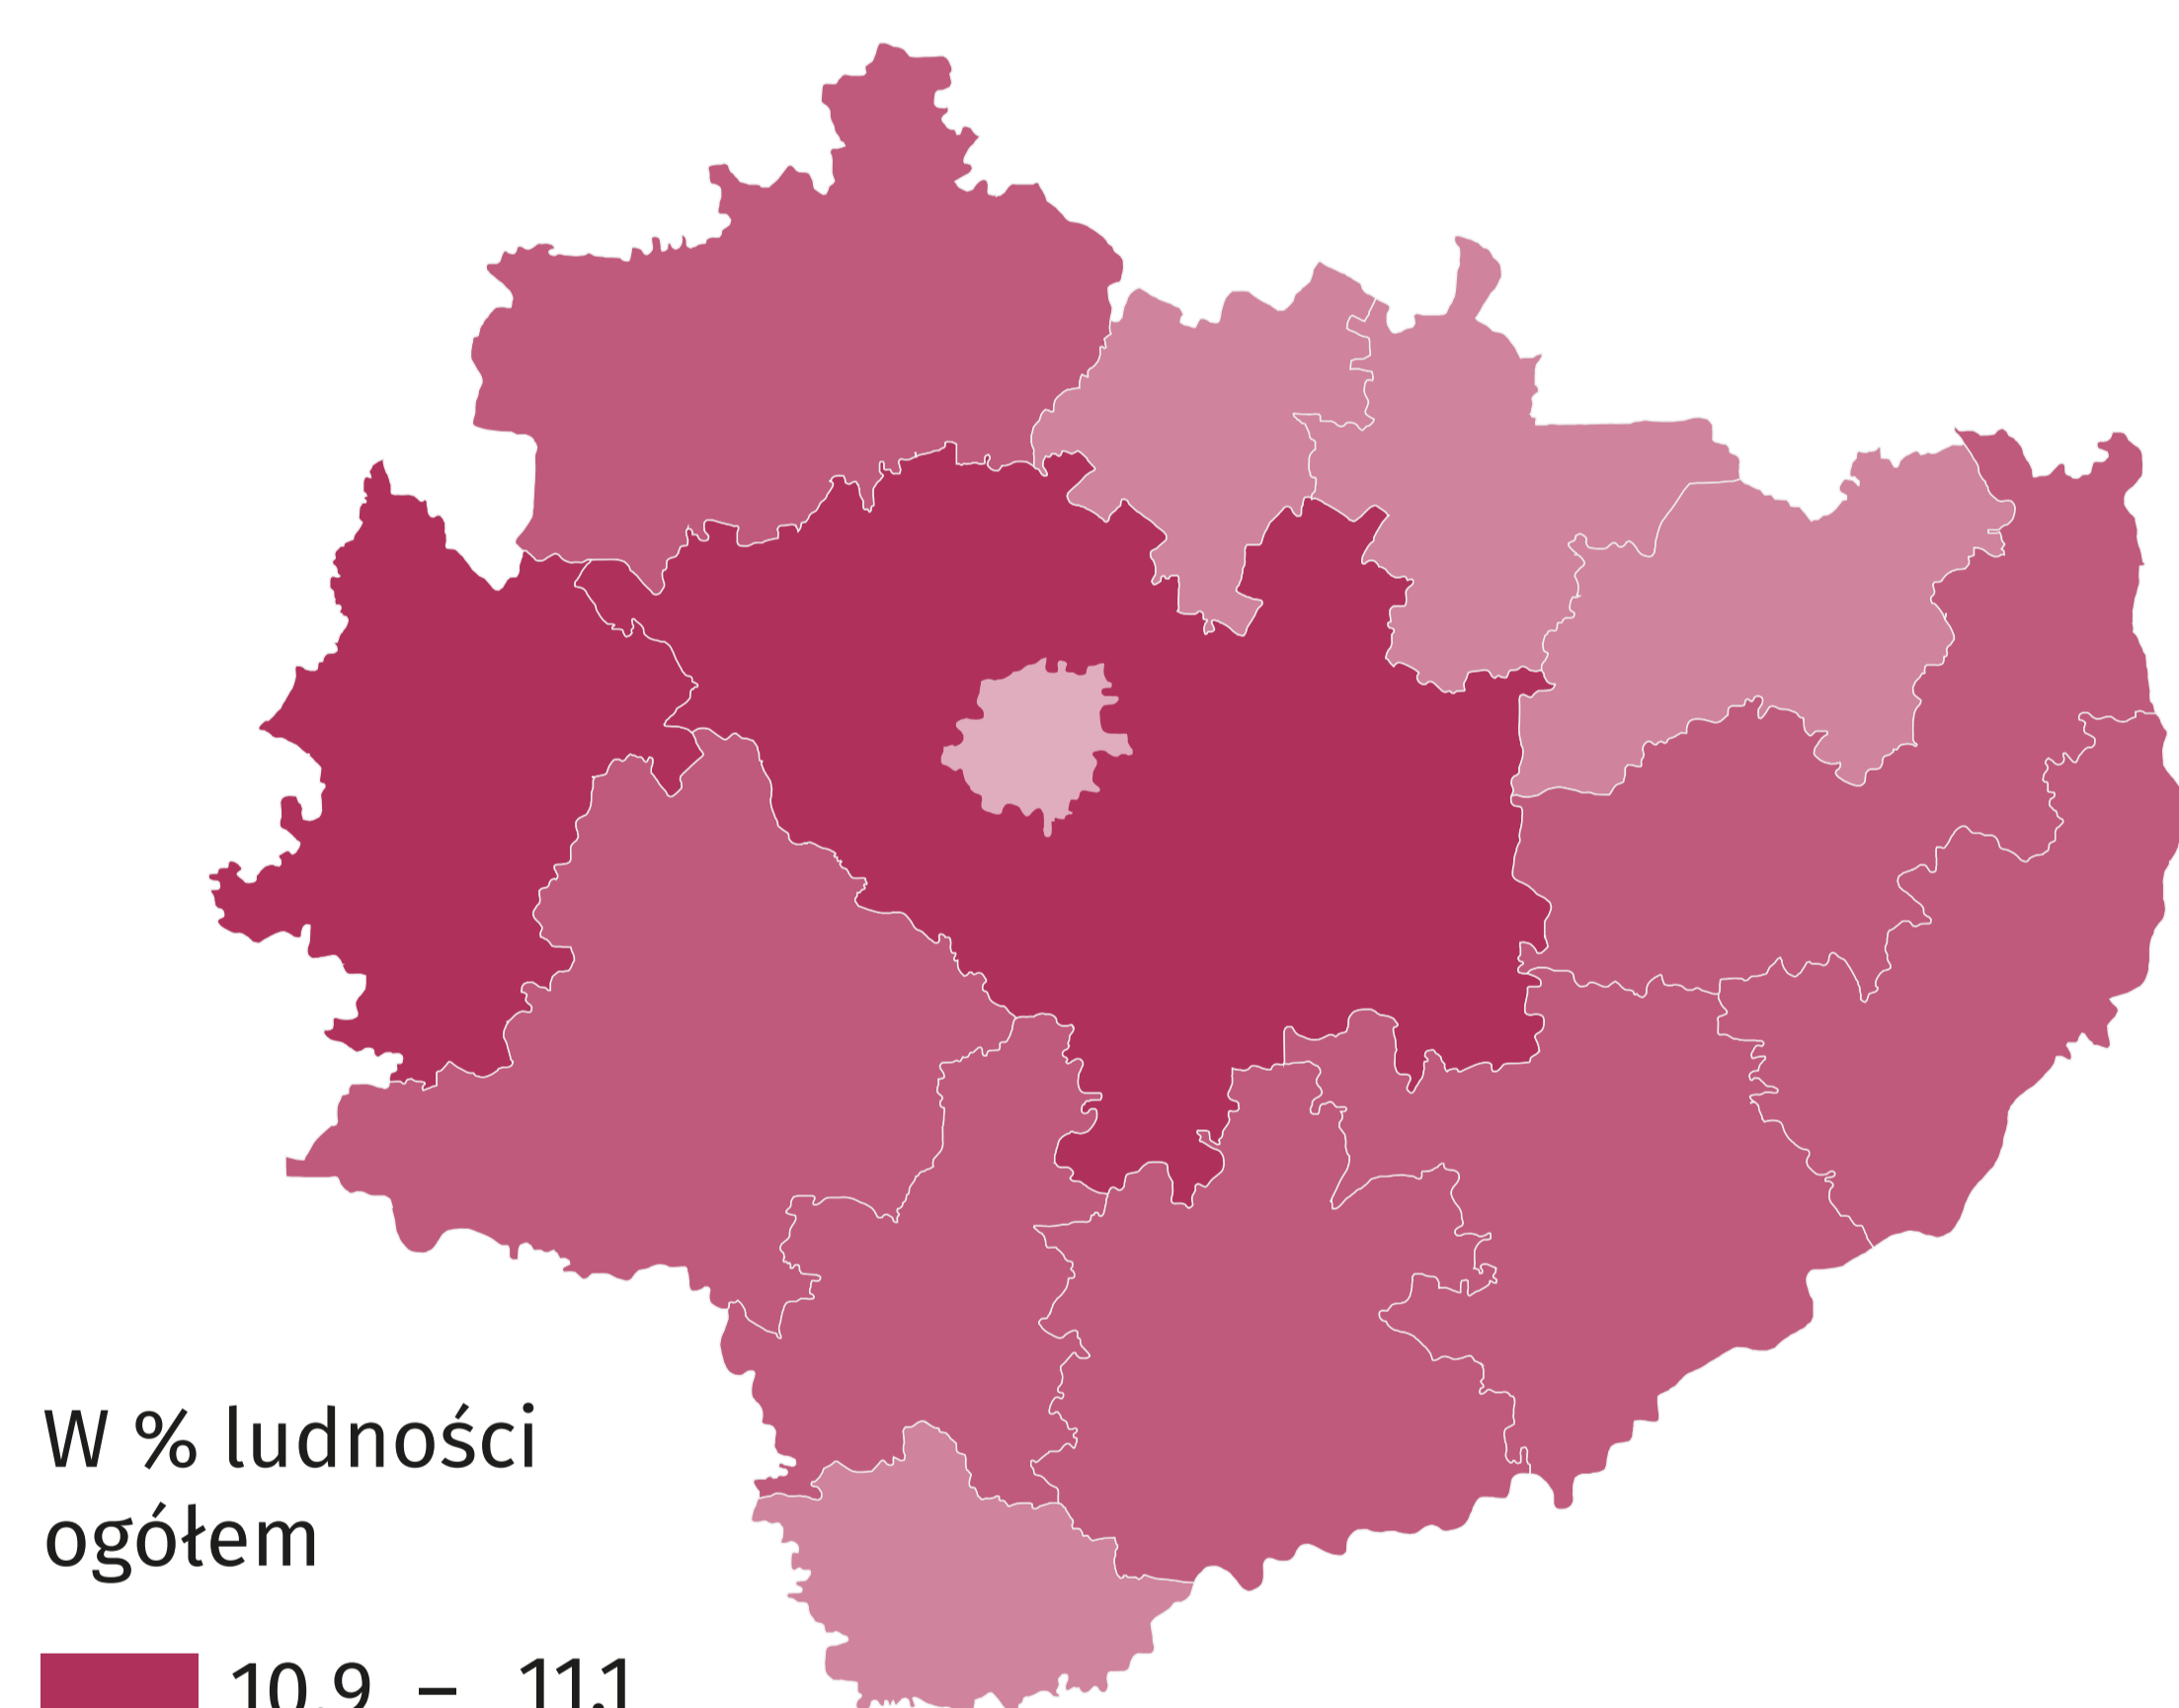

Międzynarodowy Dzień Młodości

12 sierpnia

OD RÓŻNORODNOŚCI
DO INKLUZYWNOŚCI
Tworzymy przyszłość,
która łączy

WOJEWÓDZTWO ŚWIĘTOKRZYSKIE

dane za 2024 r.

Ludność w wieku 15-24 lata

stan w dniu 31 grudnia

według powiatów

Aktywność ekonomiczna ludności w wieku 15-24 lata

dane średnioroczne według BAEL

Wskaźnik zatrudnienia

Współczynnik aktywności zawodowej