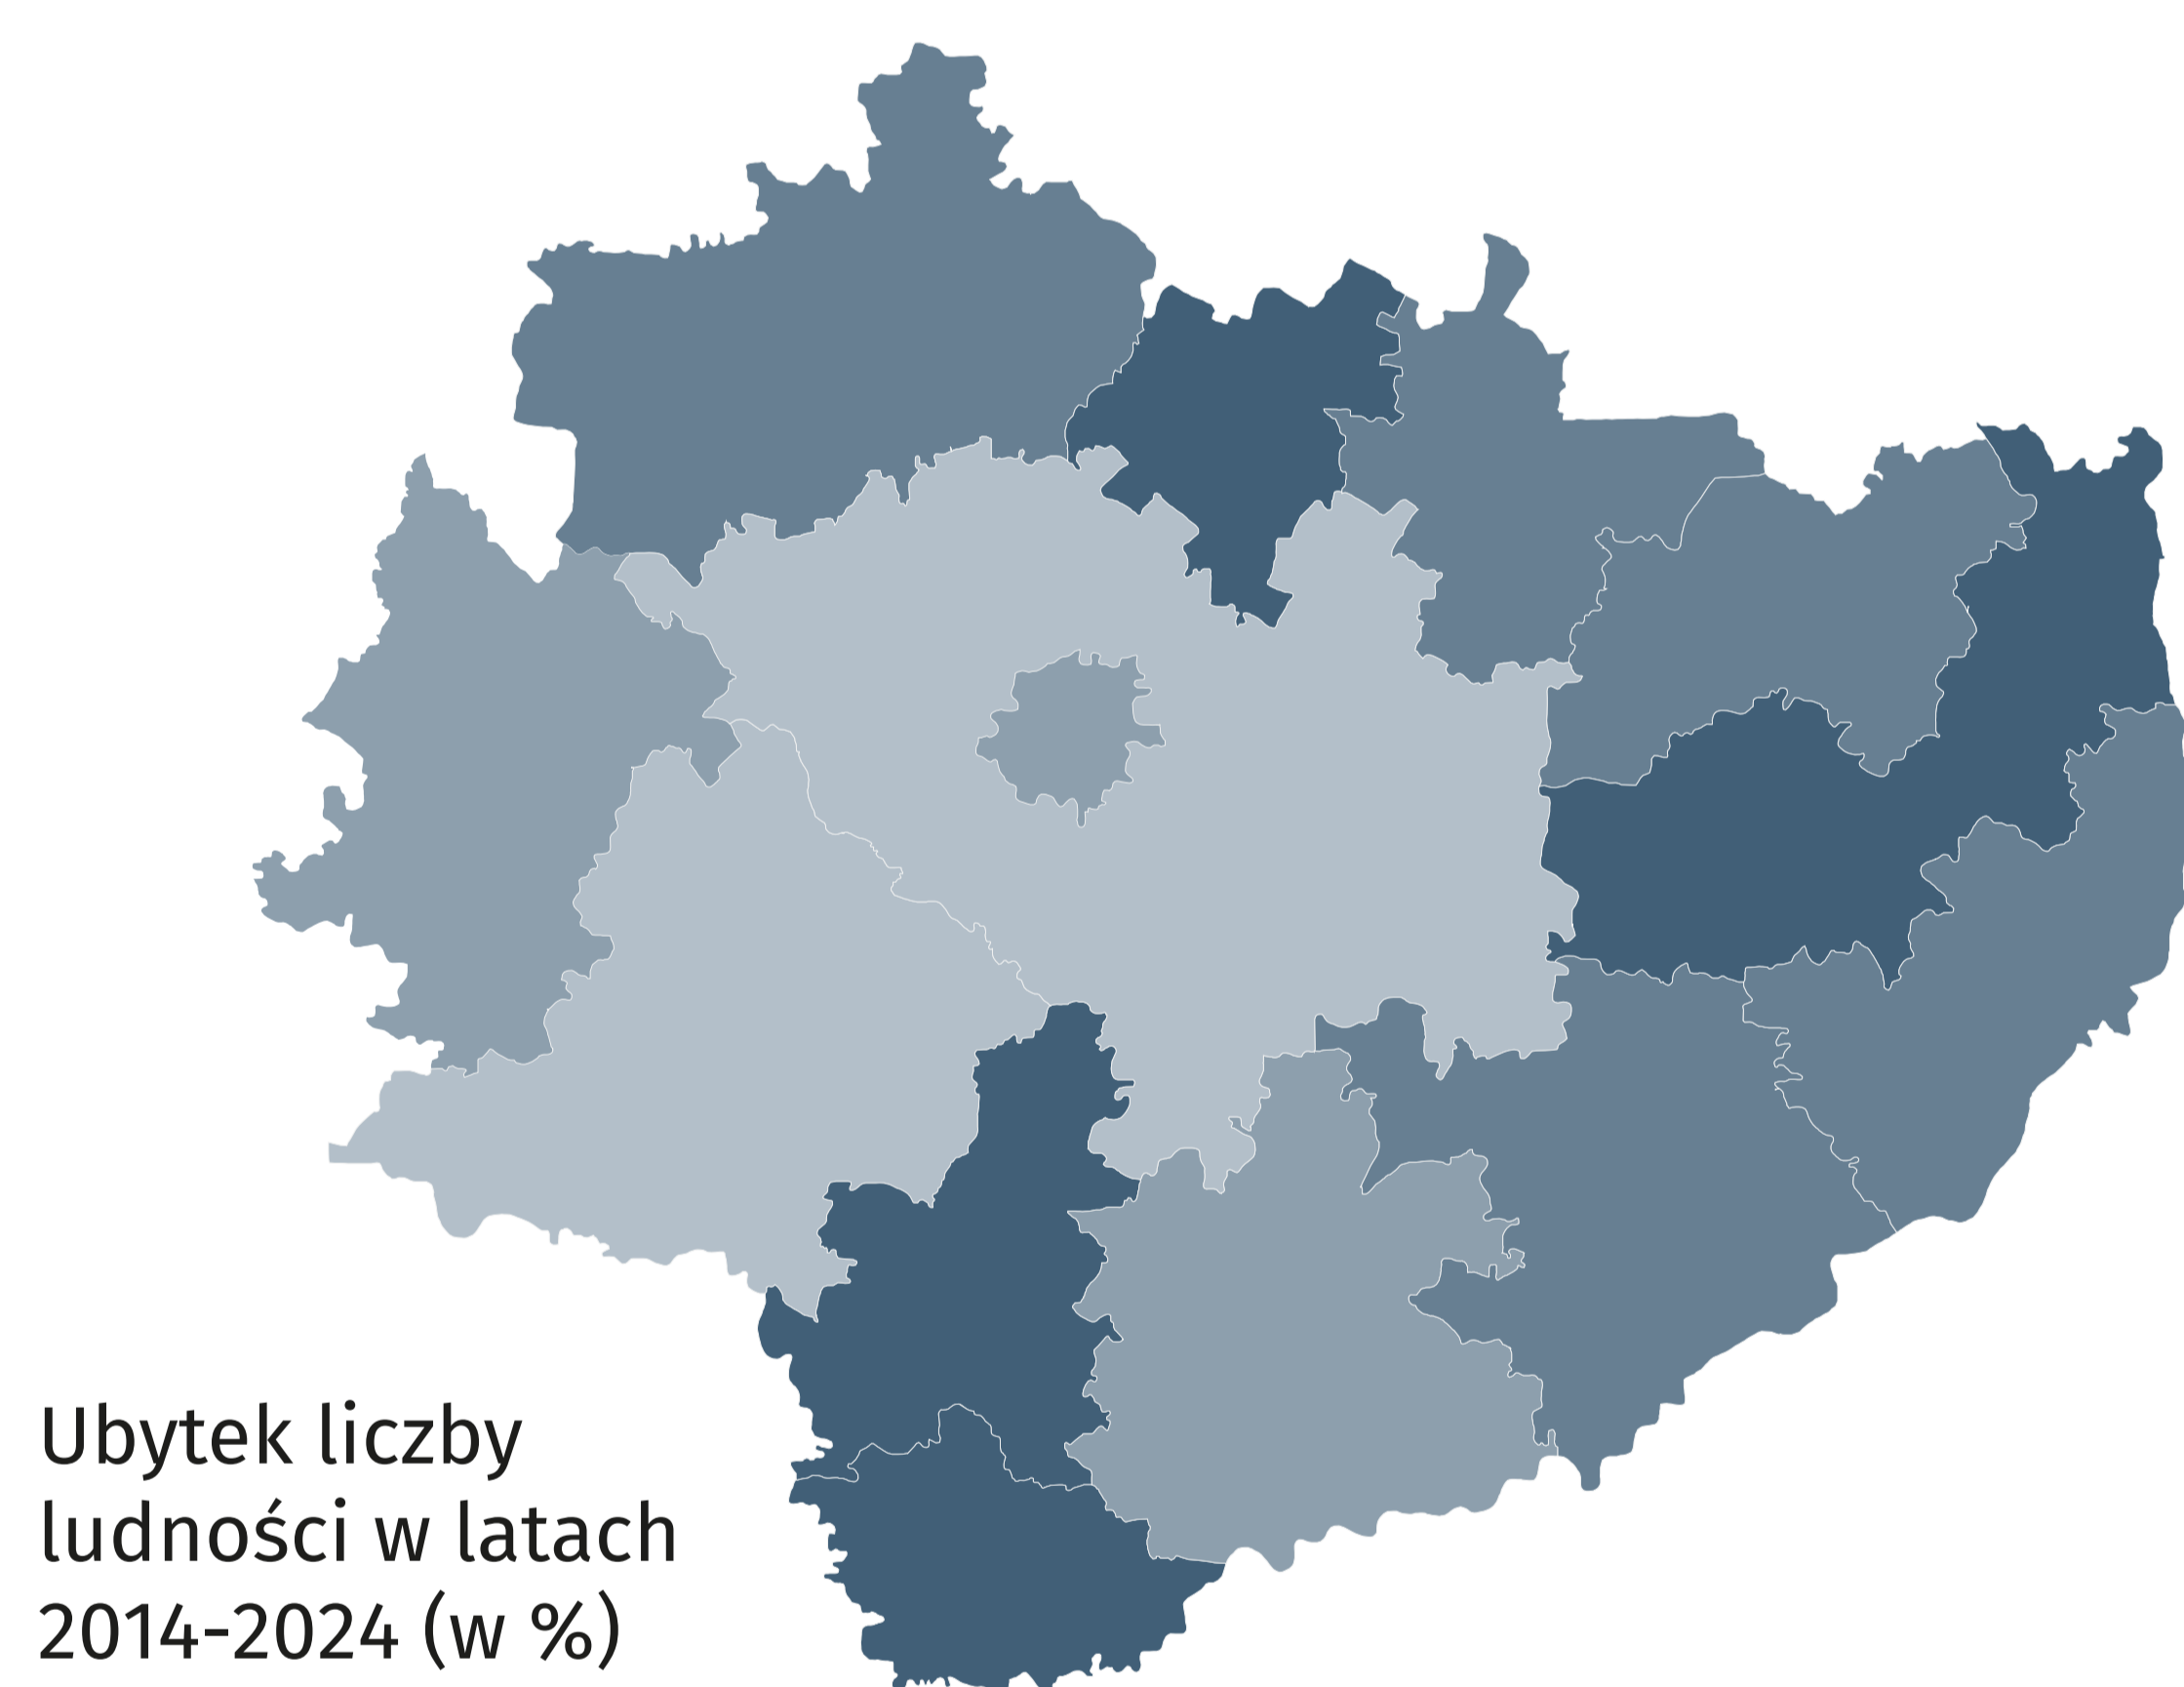

Międzynarodowy Dzień Młodości

12 sierpnia

OD RÓŻNORODNOŚCI
DO INKLUZYWNOŚCI
Tworzymy przyszłość,
która łączy

WOJEWÓDZTWO ŚWIĘTOKRZYSKIE

dane za 2024 r.

Ludność w wieku 15-24 lata

stan w dniu 31 grudnia

według powiatów

Aktywność ekonomiczna ludności w wieku 15-24 lata

dane średnioroczne według BAEL

Wskaźnik zatrudnienia

Współczynnik aktywności zawodowej