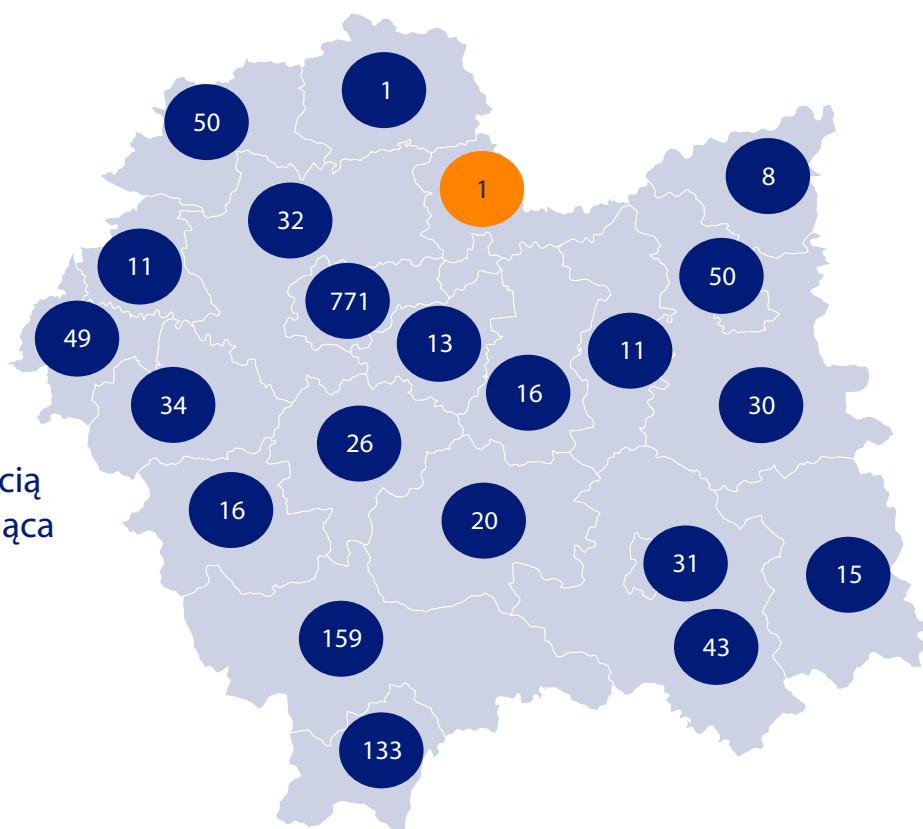

Bezrobocie rejestrowane – maj 2025

stan w końcu okresu

Bezrobotni zarejestrowani na 1 ofertę pracy

woj. małopolskie=16

Bezrobocie rejestrowane – maj 2025

stan w końcu okresu

Odsetek bezrobotnych w szczególnej sytuacji na rynku pracy powyżej 50 roku życia w ogólnej liczbie bezrobotnych

– maj 2025

stan w końcu okresu

Podmioty gospodarki narodowej
na 1000 ludności^a

woj. małopolskie=148

Osoby fizyczne prowadzące działalność
gospodarczą na 1000 ludności^a

woj. małopolskie=108

Odsetek spółek handlowych
w ogólnej liczbie spółek

woj. małopolskie=69

Odsetek spółek z o.o.
w ogólnej liczbie spółek handlowych

woj. małopolskie=86

X

Liczba podmiotów gospodarki narodowej
z zawieszoną działalnością

woj. małopolskie=73565

Wzrost/Spadek

X

X

liczby podmiotów gospodarki
narodowej z zawieszoną działalnością
w stosunku do poprzedniego miesiąca

woj. małopolskie= 1518

Podmioty gospodarki narodowej – maj 2025