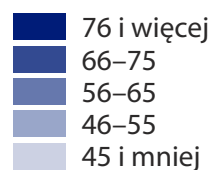

– maj 2025

stan w końcu okresu

Podmioty gospodarki narodowej
na 1000 ludności^a

woj. małopolskie=148

Osoby fizyczne prowadzące działalność
gospodarczą na 1000 ludności^a

woj. małopolskie=108

Odsetek spółek handlowych
w ogólnej liczbie spółek