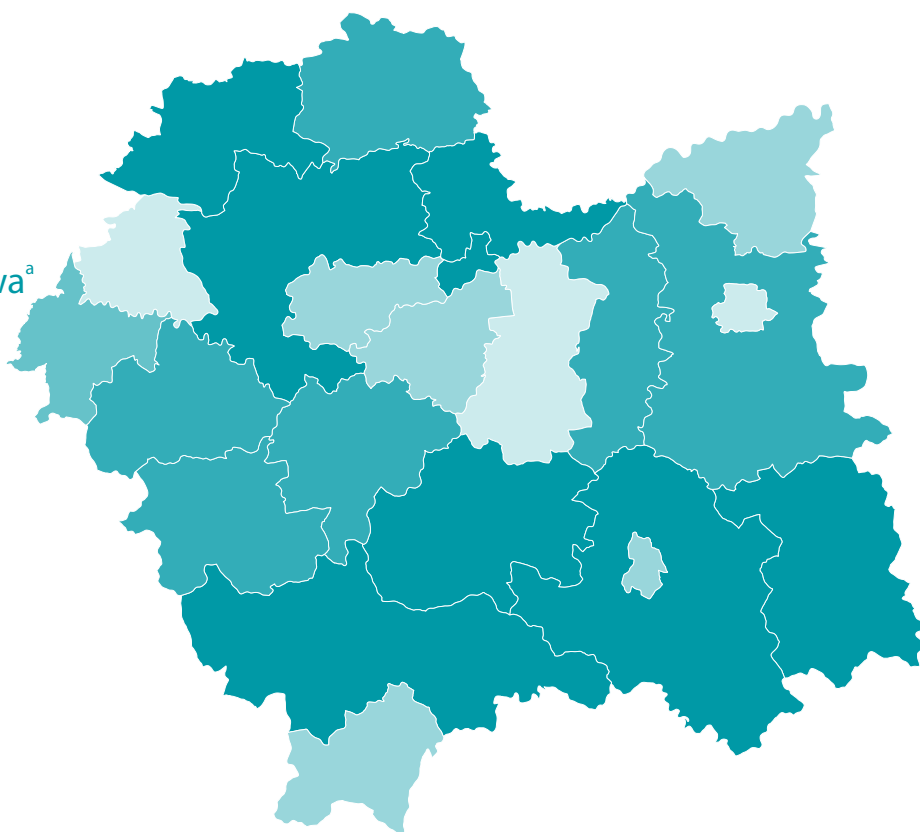

woj. małopolskie=1209

woj. małopolskie=121,9