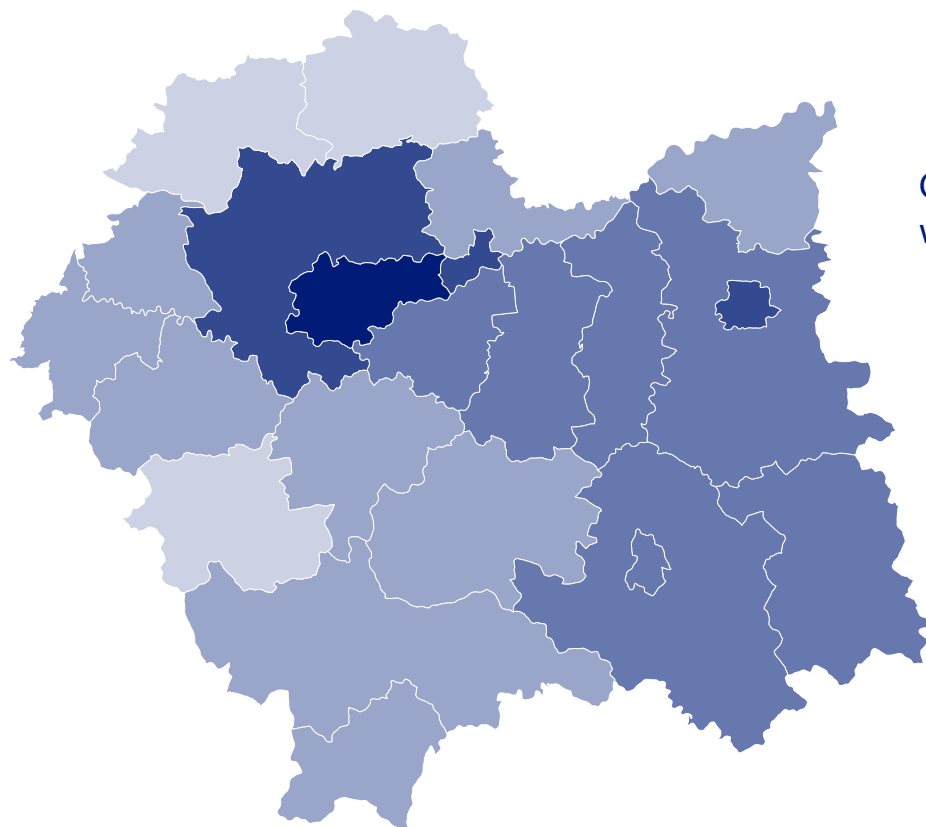

– maj 2025

stan w końcu okresu

Podmioty gospodarki narodowej
na 1000 ludności^a

woj. małopolskie=148

Osoby fizyczne prowadzące działalność
gospodarczą na 1000 ludności^a

woj. małopolskie=108

Odsetek spółek handlowych
w ogólnej liczbie spółek