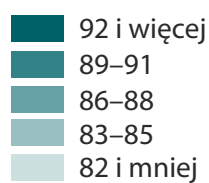

Wybrane dane o powiatach województwa małopolskiego – maj 2025

Bezrobocie rejestrowane – maj 2025

stan w końcu okresu

Odsetek bezrobotnych
bez prawa do zasiłku
w ogólnej liczbie bezrobotnych

woj. małopolskie=85

Bezrobocie rejestrowane – maj 2025

stan w końcu okresu

Bezrobotni zarejestrowani na 1 ofertę pracy

woj. małopolskie=16

Bezrobocie rejestrowane – maj 2025

stan w końcu okresu

Odsetek bezrobotnych w szczególnej sytuacji na rynku pracy powyżej 50 roku życia w ogólnej liczbie bezrobotnych