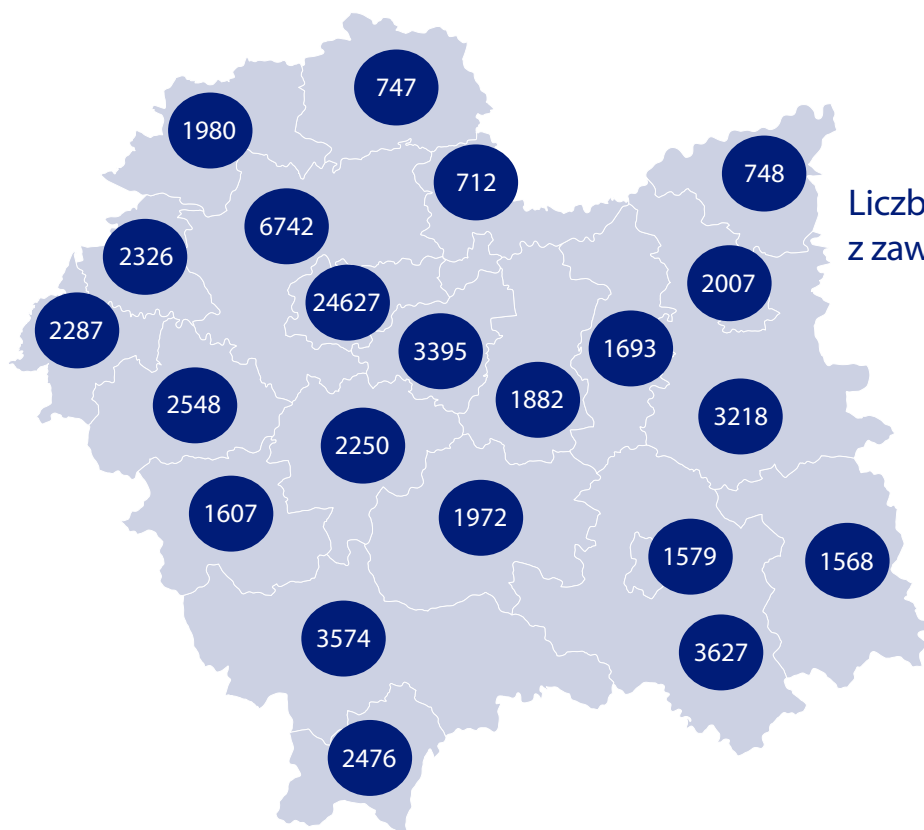

Bezrobocie rejestrowane – maj 2025

stan w końcu okresu

Bezrobotni zarejestrowani na 1 ofertę pracy

woj. małopolskie=16

Bezrobocie rejestrowane – maj 2025

stan w końcu okresu

Odsetek bezrobotnych w szczególnej sytuacji na rynku pracy powyżej 50 roku życia w ogólnej liczbie bezrobotnych

– maj 2025

stan w końcu okresu

Podmioty gospodarki narodowej
na 1000 ludności^a

woj. małopolskie=148

Osoby fizyczne prowadzące działalność
gospodarczą na 1000 ludności^a

woj. małopolskie=108

Odsetek spółek handlowych
w ogólnej liczbie spółek

woj. małopolskie=69

Odsetek spółek z o.o.
w ogólnej liczbie spółek handlowych

woj. małopolskie=86

X

Liczba podmiotów gospodarki narodowej
z zawieszoną działalnością

woj. małopolskie=73565

Wzrost/Spadek

X

X

liczby podmiotów gospodarki
narodowej z zawieszoną działalnością
w stosunku do poprzedniego miesiąca

woj. małopolskie= 1518

Podmioty gospodarki narodowej – maj 2025