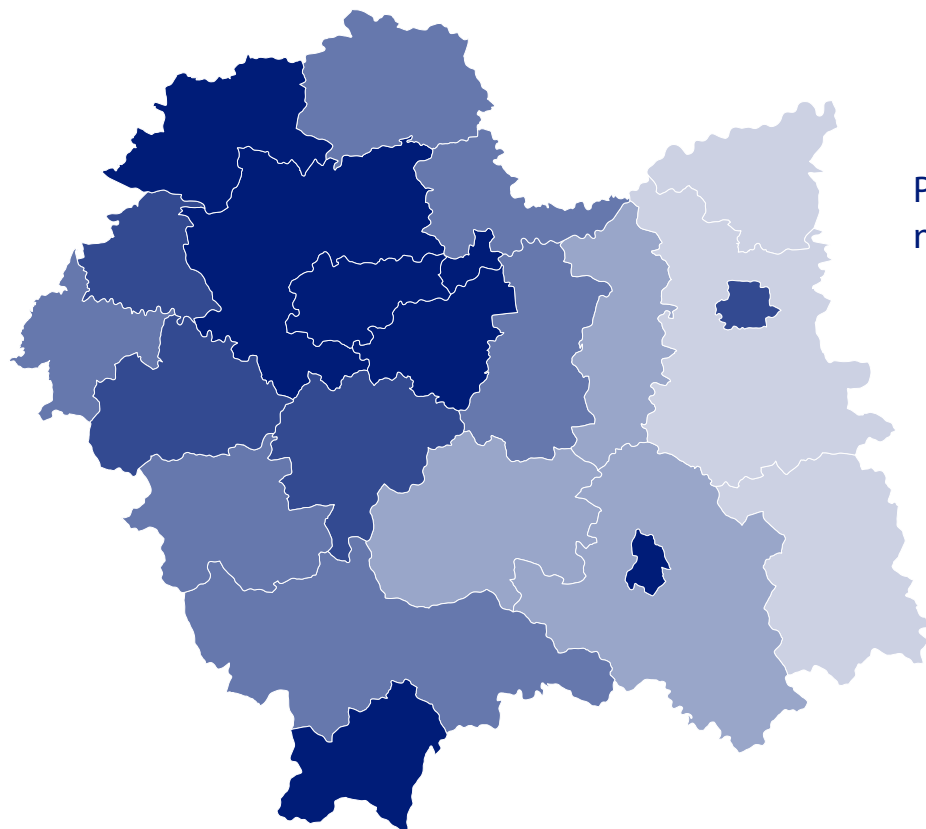

Podmioty gospodarki narodowej

– maj 2025

stan w końcu okresu

Podmioty gospodarki narodowej
na 1000 ludności^a

woj. małopolskie=148

Osoby fizyczne prowadzące działalność
gospodarczą na 1000 ludności^a

woj. małopolskie=108