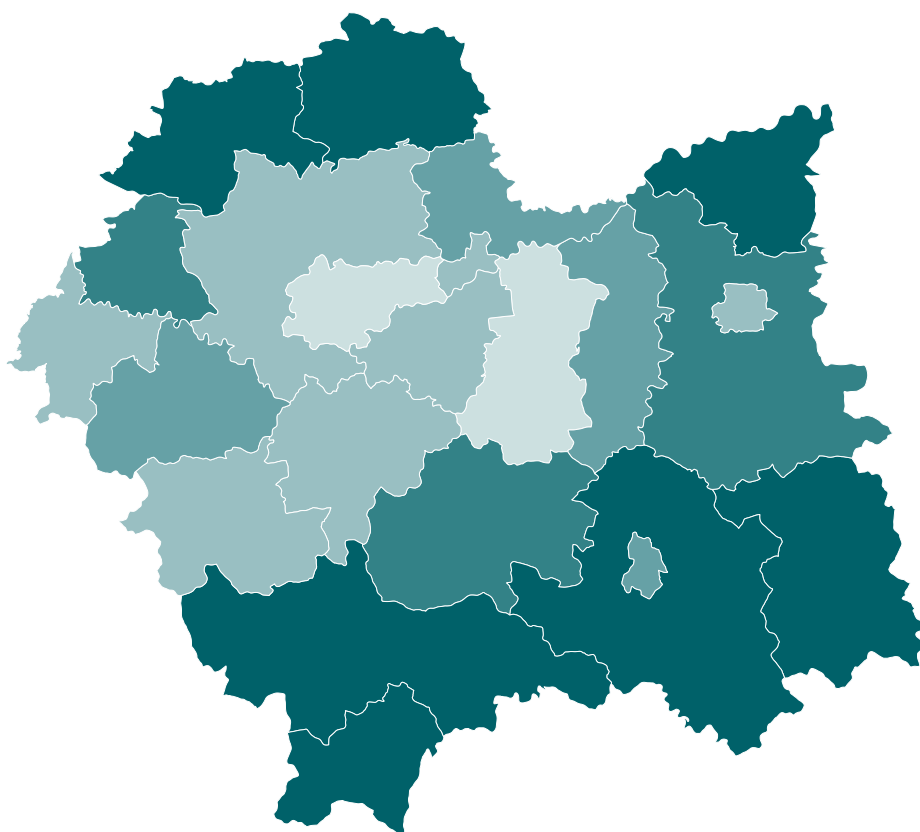

Wybrane dane o powiatach województwa małopolskiego – maj 2025

Bezrobocie rejestrowane – maj 2025

stan w końcu okresu

Odsetek bezrobotnych
bez prawa do zasiłku
w ogólnej liczbie bezrobotnych

woj. małopolskie=85

Bezrobocie rejestrowane – maj 2025

stan w końcu okresu

Bezrobotni zarejestrowani na 1 ofertę pracy

woj. małopolskie=16

Bezrobocie rejestrowane – maj 2025

stan w końcu okresu

Odsetek bezrobotnych w szczególnej sytuacji na rynku pracy powyżej 50 roku życia w ogólnej liczbie bezrobotnych