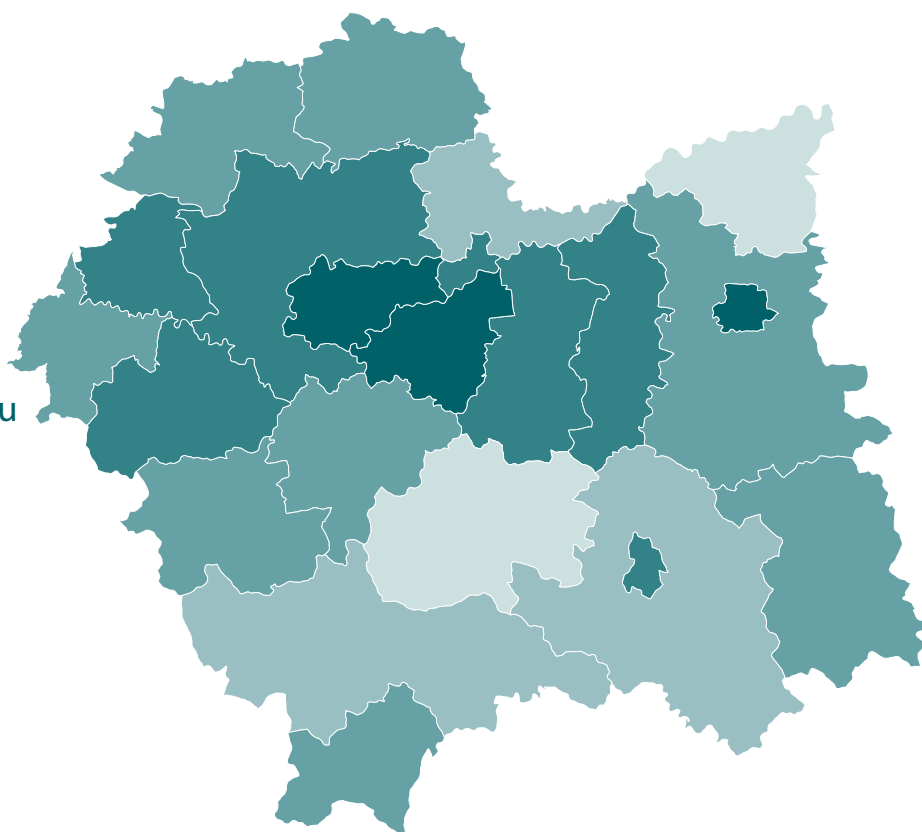

Odsetek bezrobotnych w szczególnej sytuacji na rynku pracy powyżej 50 roku życia w ogólnej liczbie bezrobotnych

woj. małopolskie=26