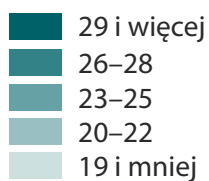

Wybrane dane o powiatach województwa małopolskiego – maj 2025

Bezrobocie rejestrowane – maj 2025

stan w końcu okresu

Odsetek bezrobotnych
bez prawa do zasiłku
w ogólnej liczbie bezrobotnych

woj. małopolskie=85

Bezrobocie rejestrowane – maj 2025

stan w końcu okresu

Bezrobotni zarejestrowani na 1 ofertę pracy

woj. małopolskie=16

Bezrobocie rejestrowane – maj 2025

stan w końcu okresu

Odsetek bezrobotnych w szczególnej sytuacji na rynku pracy powyżej 50 roku życia w ogólnej liczbie bezrobotnych

woj. małopolskie=26

Budownictwo mieszkaniowe – maj 2025

Mieszkania^a oddane do użytkowania

woj. małopolskie=1209

Przeciętna powierzchnia użytkowa^a
1 mieszkania w m²

woj. małopolskie=121,9

^a Dane wstępne.

Budownictwo mieszkaniowe – maj 2025