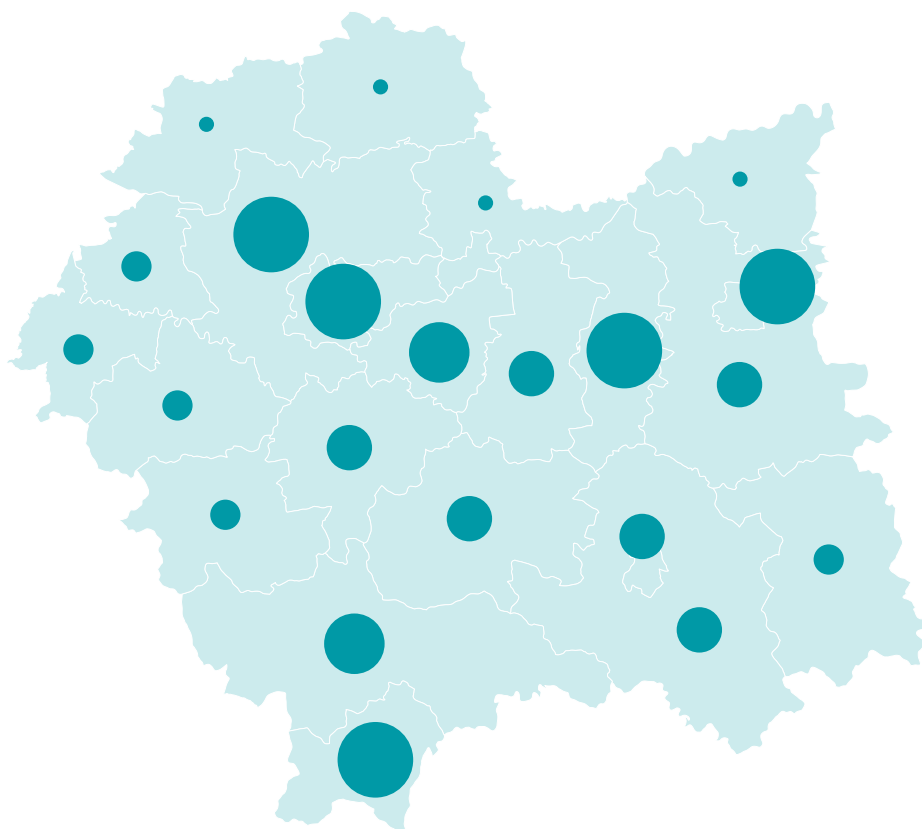

Bezrobocie rejestrowane – maj 2025

stan w końcu okresu

Bezrobotni zarejestrowani na 1 ofertę pracy

woj. małopolskie=16

Bezrobocie rejestrowane – maj 2025

stan w końcu okresu

Odsetek bezrobotnych w szczególnej sytuacji na rynku pracy powyżej 50 roku życia w ogólnej liczbie bezrobotnych

Mieszkania, na realizację których
wydano pozwolenia lub dokonano
zgłoszenia z projektem budowlanym

woj. małopolskie=1910

Mieszkania, których budowę
rozpoczęto

woj. małopolskie=3212

Podmioty gospodarki narodowej