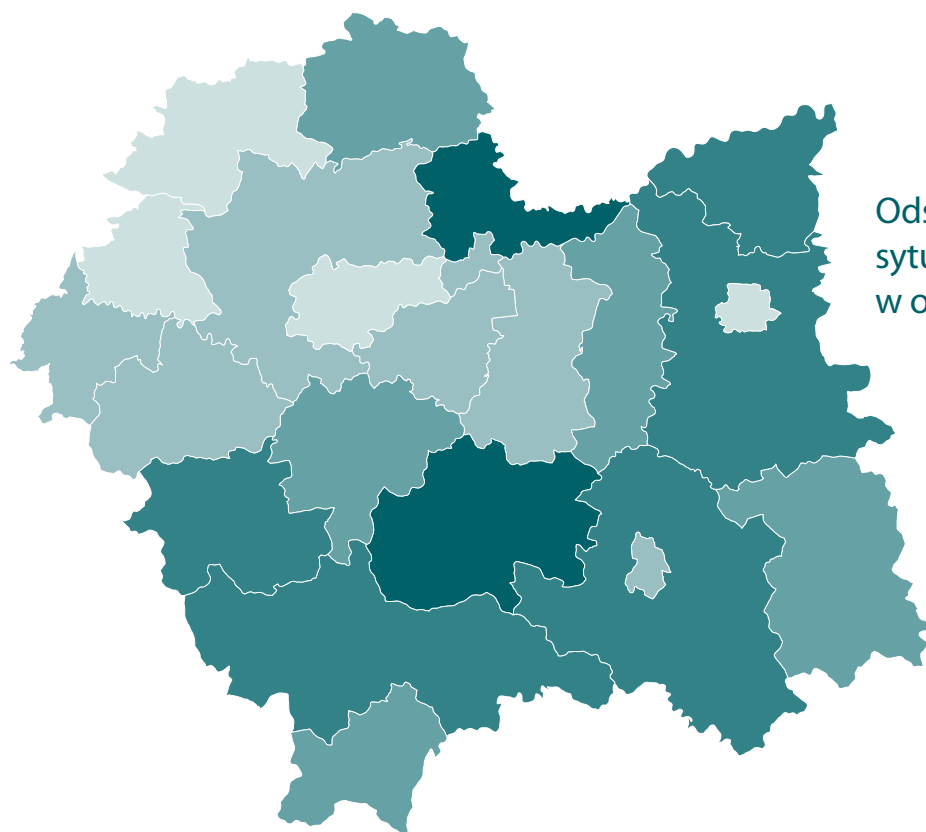

Wybrane dane o powiatach województwa małopolskiego – maj 2025

Bezrobocie rejestrowane – maj 2025

stan w końcu okresu

Odsetek bezrobotnych
bez prawa do zasiłku
w ogólnej liczbie bezrobotnych

woj. małopolskie=85

Bezrobocie rejestrowane – maj 2025

stan w końcu okresu

Bezrobotni zarejestrowani na 1 ofertę pracy

woj. małopolskie=16

Bezrobocie rejestrowane – maj 2025

stan w końcu okresu

Odsetek bezrobotnych w szczególnej sytuacji na rynku pracy powyżej 50 roku życia w ogólnej liczbie bezrobotnych