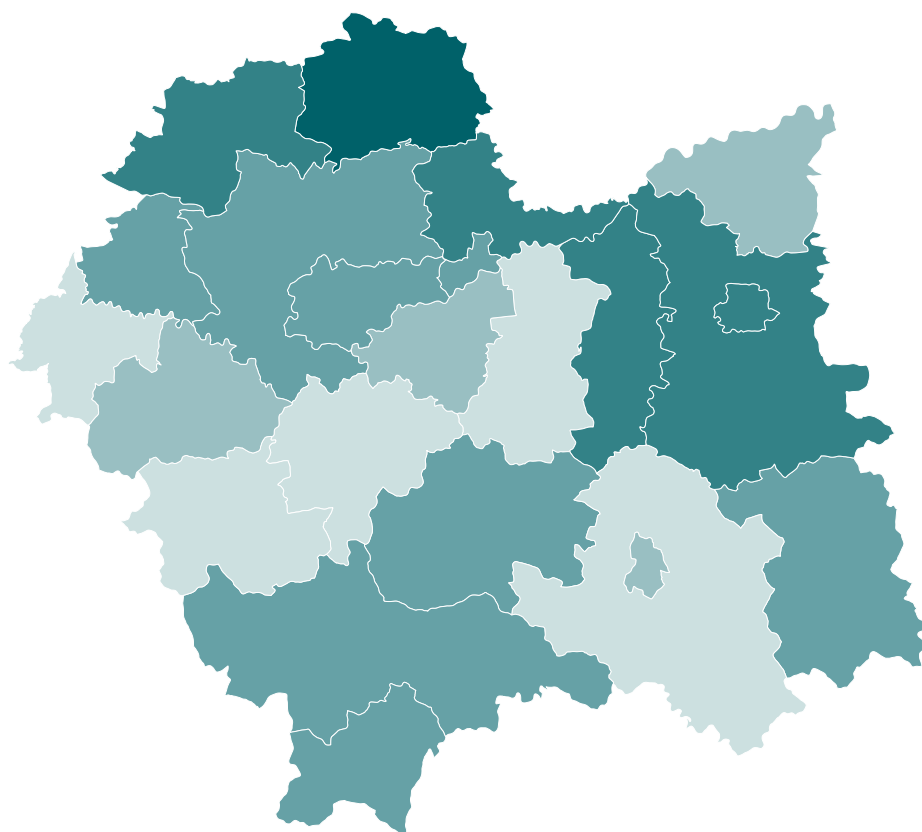

Wybrane dane o powiatach województwa małopolskiego – maj 2025

Bezrobocie rejestrowane – maj 2025

stan w końcu okresu

Odsetek bezrobotnych
bez prawa do zasiłku
w ogólnej liczbie bezrobotnych

woj. małopolskie=85

Bezrobocie rejestrowane – maj 2025

stan w końcu okresu

Bezrobotni zarejestrowani na 1 ofertę pracy

woj. małopolskie=16

Bezrobocie rejestrowane – maj 2025

stan w końcu okresu

Odsetek bezrobotnych w szczególnej sytuacji na rynku pracy powyżej 50 roku życia w ogólnej liczbie bezrobotnych