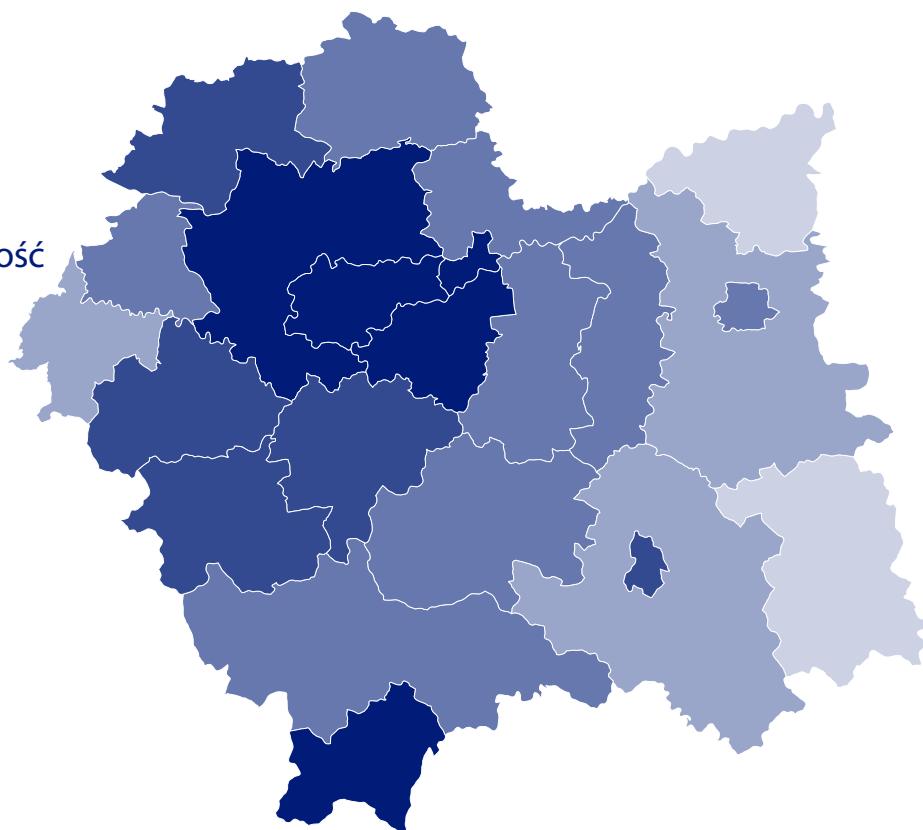

– maj 2025

stan w końcu okresu

Podmioty gospodarki narodowej
na 1000 ludności^a

woj. małopolskie=148

Osoby fizyczne prowadzące działalność
gospodarczą na 1000 ludności^a

woj. małopolskie=108

Odsetek spółek handlowych
w ogólnej liczbie spółek