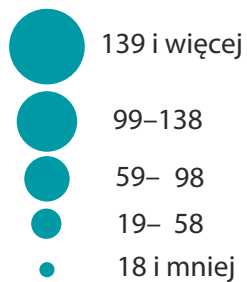

woj. małopolskie=1910

Mieszkania, których budowę
rozpoczęto