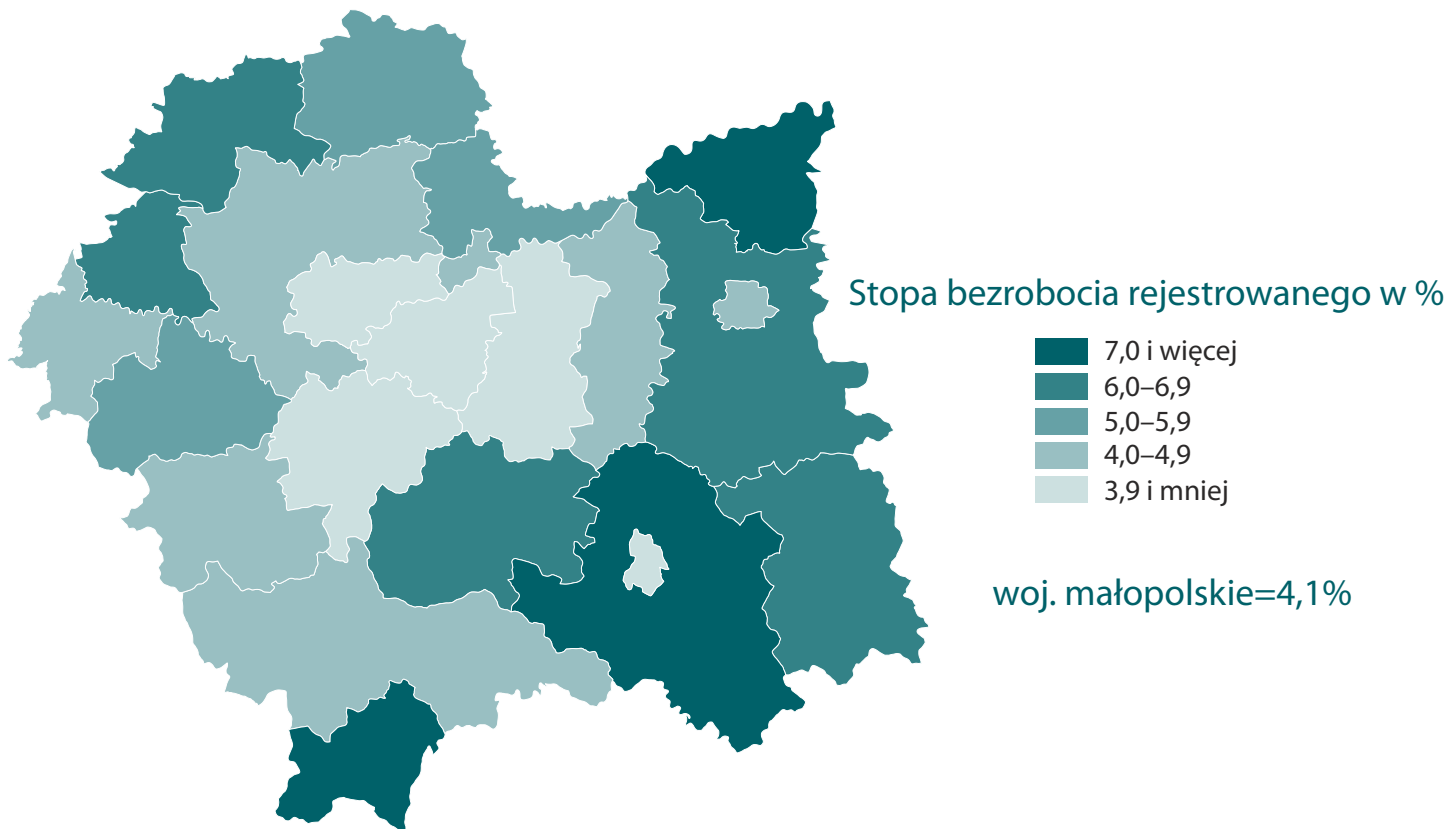

Wybrane dane o powiatach województwa małopolskiego – maj 2025

Bezrobocie rejestrowane – maj 2025

stan w końcu okresu

Odsetek bezrobotnych
bez prawa do zasiłku
w ogólnej liczbie bezrobotnych

woj. małopolskie=85

Bezrobocie rejestrowane – maj 2025

stan w końcu okresu

Bezrobotni zarejestrowani na 1 ofertę pracy

woj. małopolskie=16

Bezrobocie rejestrowane – maj 2025

stan w końcu okresu

Odsetek bezrobotnych w szczególnej sytuacji na rynku pracy powyżej 50 roku życia w ogólnej liczbie bezrobotnych