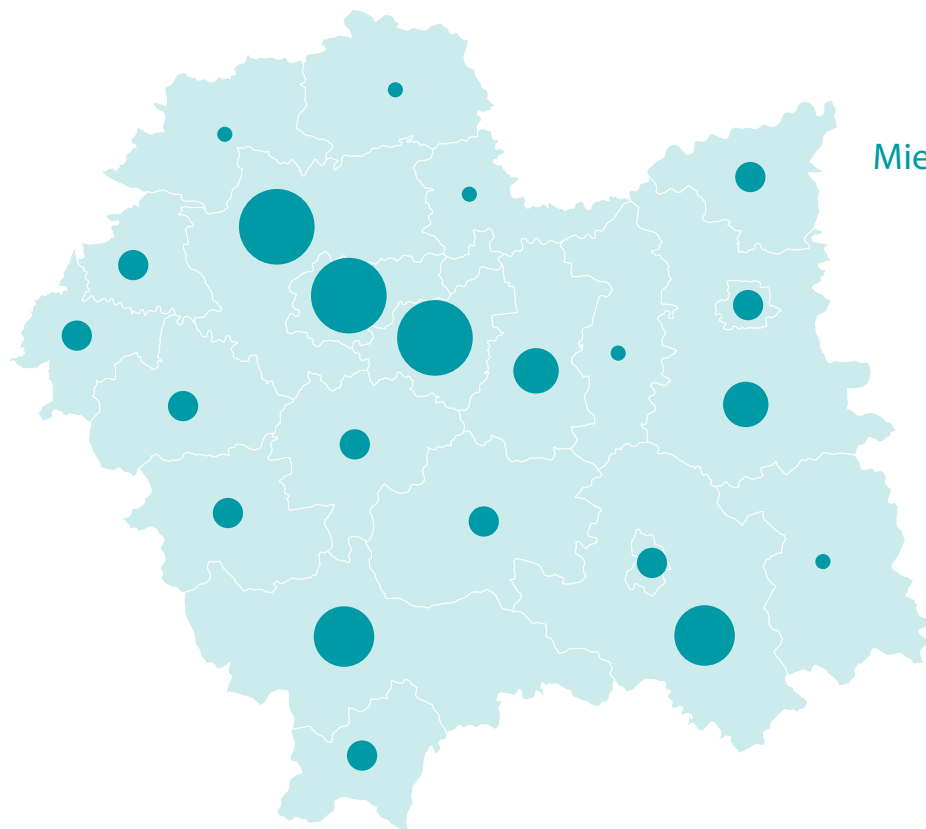

Budownictwo mieszkaniowe – maj 2025