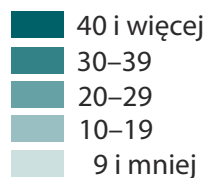

Wybrane dane o powiatach województwa małopolskiego – maj 2025

Bezrobocie rejestrowane – maj 2025

stan w końcu okresu

Odsetek bezrobotnych
bez prawa do zasiłku
w ogólnej liczbie bezrobotnych

woj. małopolskie=85

Bezrobocie rejestrowane – maj 2025

stan w końcu okresu

Bezrobotni zarejestrowani na 1 ofertę pracy

woj. małopolskie=16

Bezrobocie rejestrowane – maj 2025

stan w końcu okresu

Odsetek bezrobotnych w szczególnej sytuacji na rynku pracy powyżej 50 roku życia w ogólnej liczbie bezrobotnych