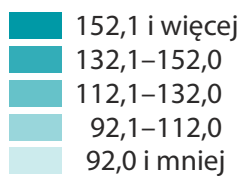

Bezrobocie rejestrowane – maj 2025

stan w końcu okresu

Bezrobotni zarejestrowani na 1 ofertę pracy

woj. małopolskie=16

Bezrobocie rejestrowane – maj 2025

stan w końcu okresu

Odsetek bezrobotnych w szczególnej sytuacji na rynku pracy powyżej 50 roku życia w ogólnej liczbie bezrobotnych

woj. małopolskie=26

Budownictwo mieszkaniowe – maj 2025

Mieszkania^a oddane do użytkowania

woj. małopolskie=1209

Przeciętna powierzchnia użytkowa^a
1 mieszkania w m²

woj. małopolskie=121,9

^a Dane wstępne.

Budownictwo mieszkaniowe – maj 2025