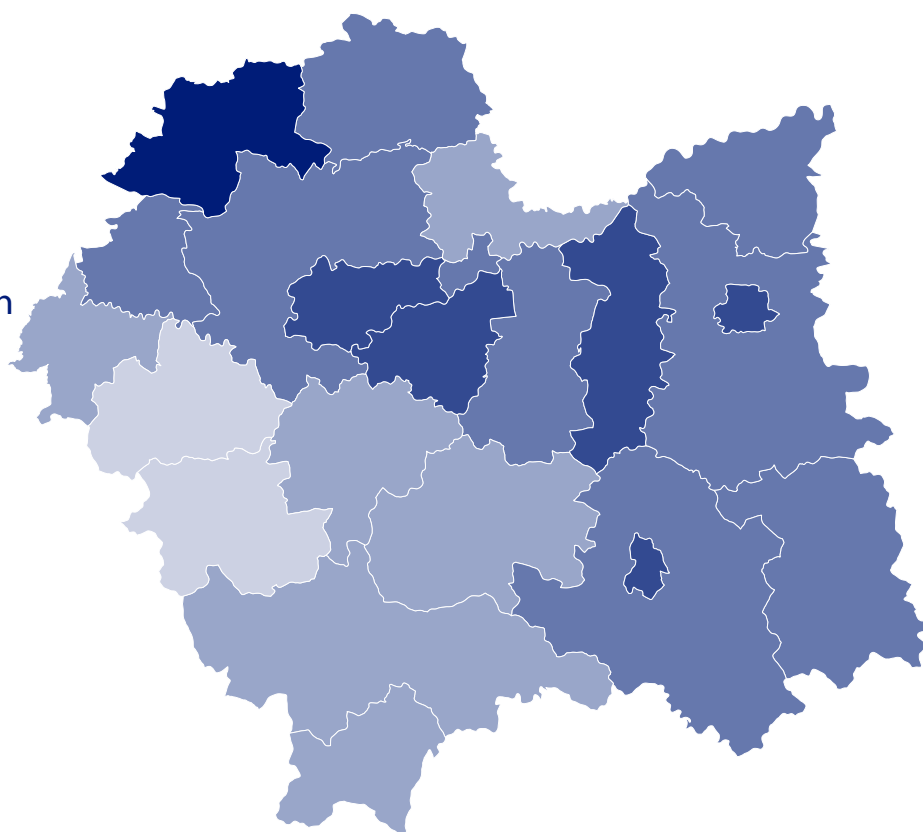

woj. małopolskie=69

woj. małopolskie=86