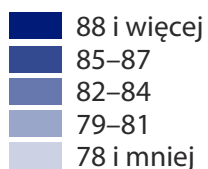

woj. małopolskie=69

Odsetek spółek z o.o.
w ogólnej liczbie spółek handlowych