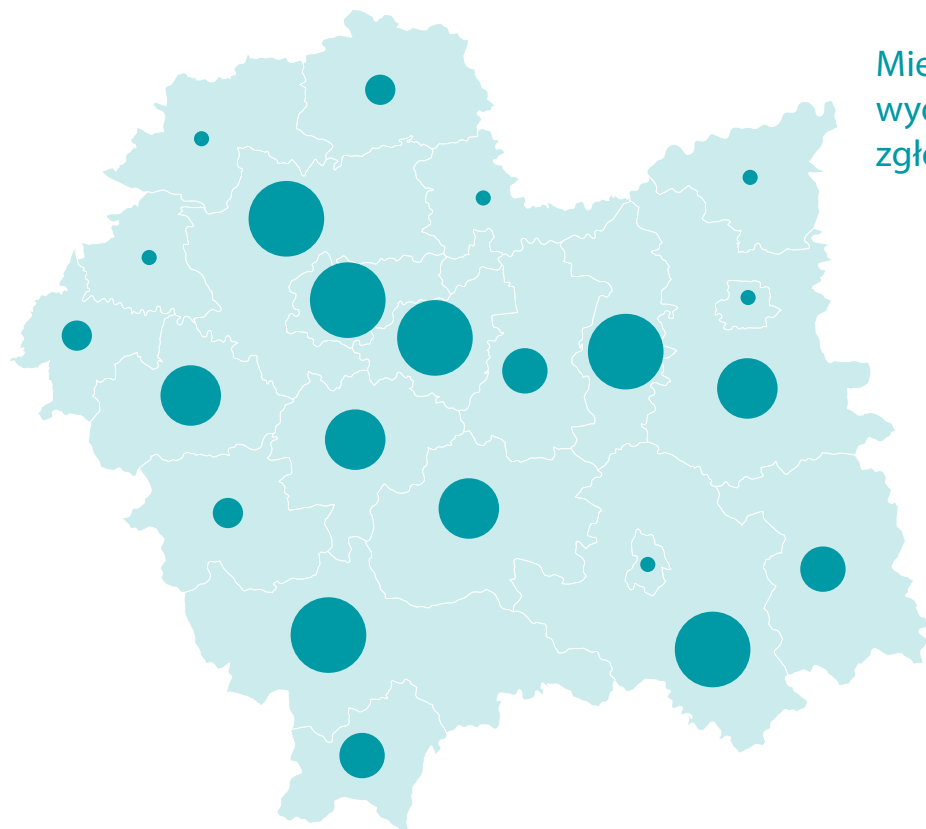

Budownictwo mieszkaniowe – maj 2025

Mieszkania, na realizację których
wydano pozwolenia lub dokonano
zgłoszenia z projektem budowlanym