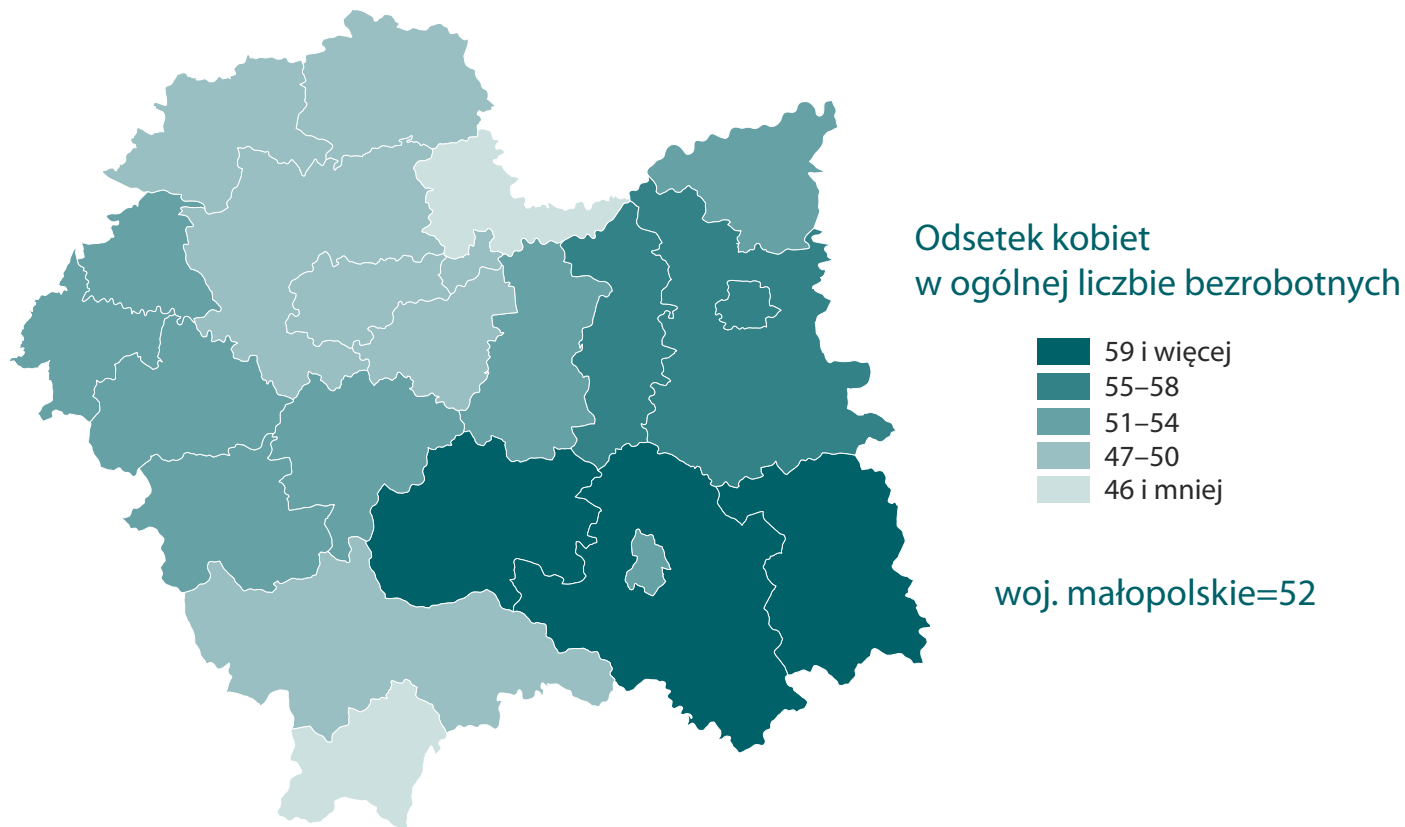

Wybrane dane o powiatach województwa małopolskiego – maj 2025

Bezrobocie rejestrowane – maj 2025

stan w końcu okresu

Odsetek bezrobotnych
bez prawa do zasiłku
w ogólnej liczbie bezrobotnych

woj. małopolskie=85

Bezrobocie rejestrowane – maj 2025

stan w końcu okresu

Bezrobotni zarejestrowani na 1 ofertę pracy

woj. małopolskie=16

Bezrobocie rejestrowane – maj 2025

stan w końcu okresu

Odsetek bezrobotnych w szczególnej sytuacji na rynku pracy powyżej 50 roku życia w ogólnej liczbie bezrobotnych