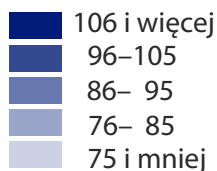

– maj 2025

stan w końcu okresu

Podmioty gospodarki narodowej
na 1000 ludności^a

woj. małopolskie=148

Osoby fizyczne prowadzące działalność
gospodarczą na 1000 ludności^a

woj. małopolskie=108

Odsetek spółek handlowych
w ogólnej liczbie spółek