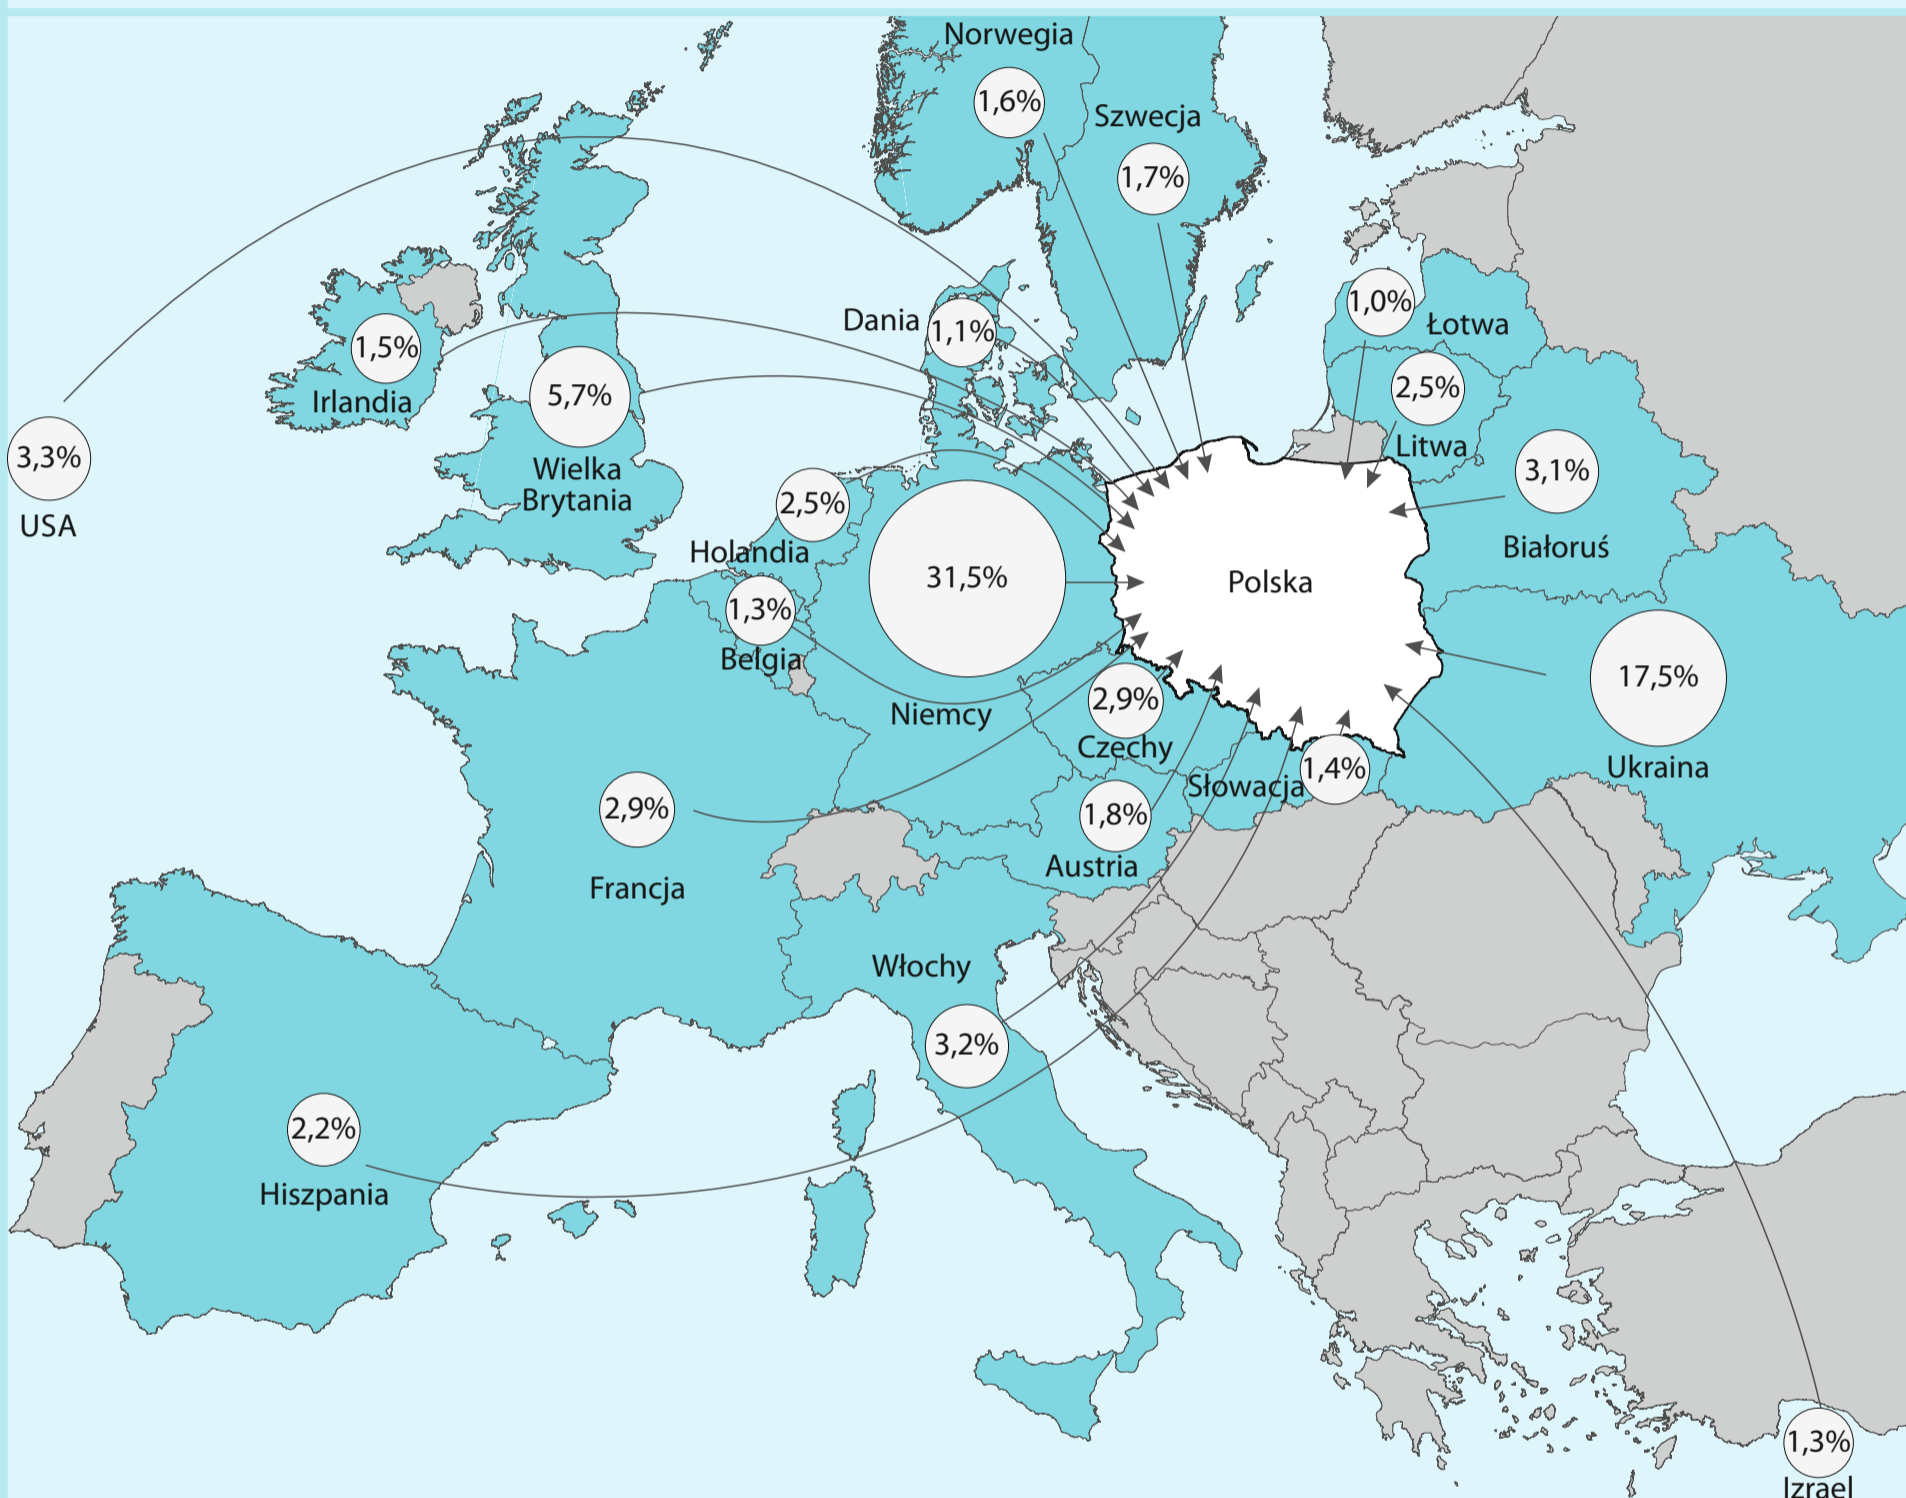

PODRÓŻE NIEREZYDENTÓW (CUDZOZIEMCÓW) DO POLSKI*

Z jakich krajów cudzoziemcy przyjeżdżali do Polski?

PODRÓŻE 2025
na dłużej niż 1 dzień

Ogółem – **21,4 mln** przyjazdów

W jakim celu cudzoziemcy odwiedzali Polskę?