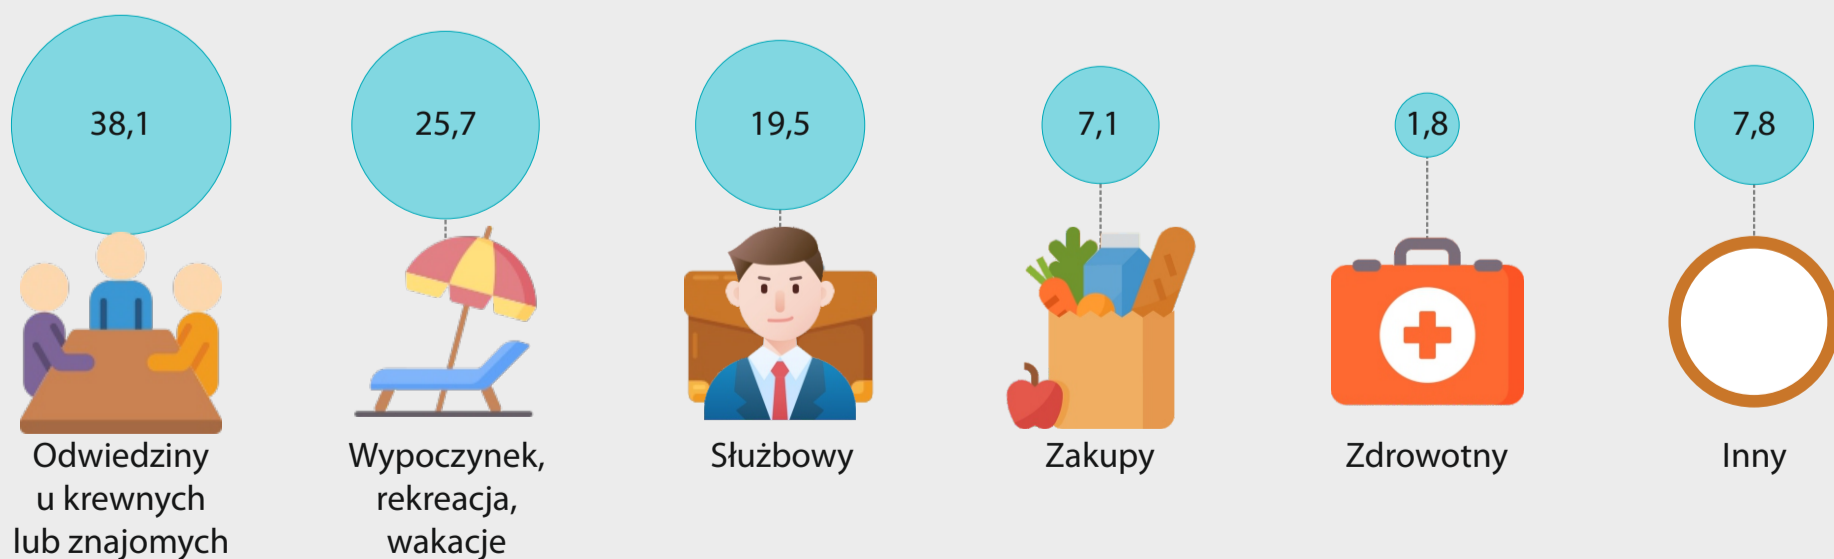

* badanie realizowane wspólnie z Narodowym Bankiem Polskim i Ministerstwem Sportu i Turystyki