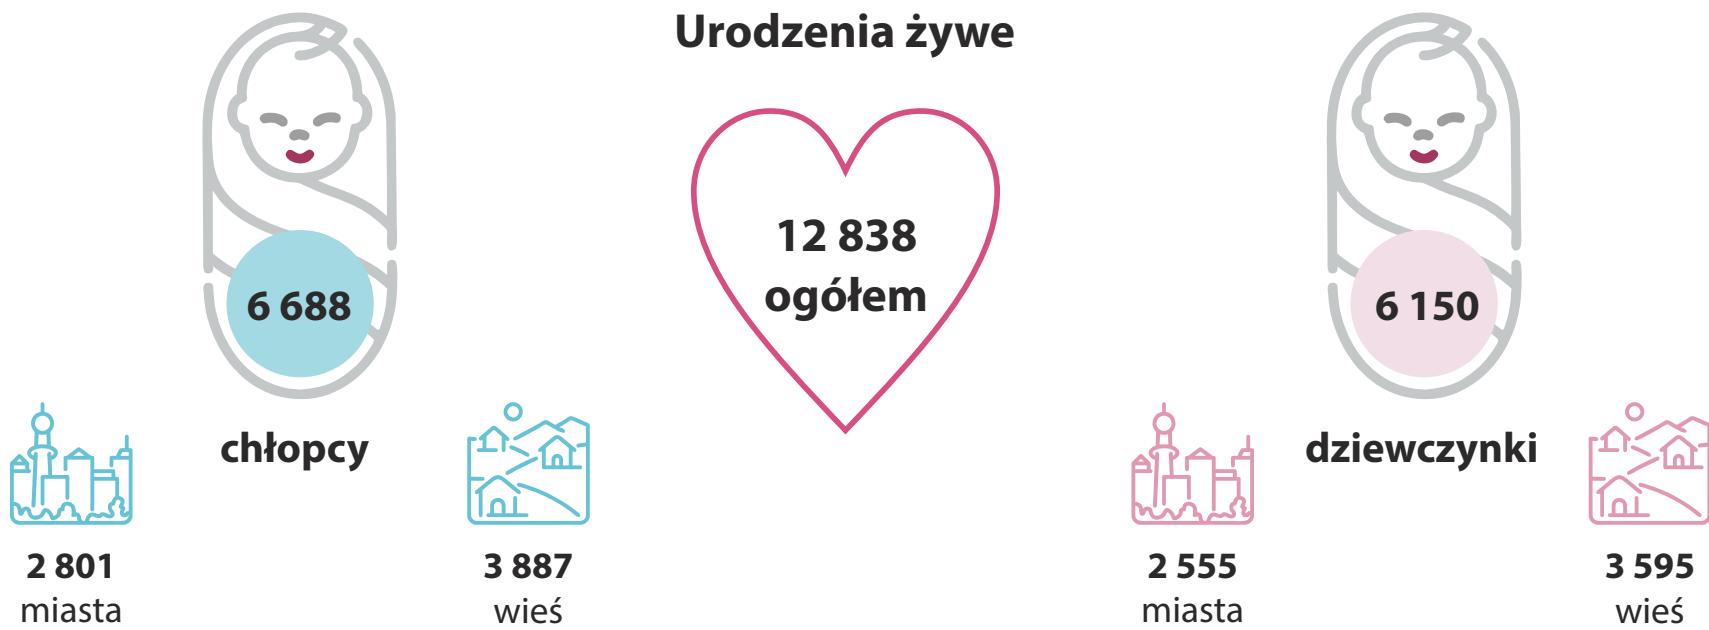

Urząd Statystyczny
w Rzeszowie

26.05
Dzień Matki

WOJEWÓDZTWO PODKARPACKIE W 2025 R.

Urodzenia żywe

Wiek najmłodszej matki

14 lat

Mediana wieku matki

31,3 lat

Wiek najstarszej matki

49 lat

Urodzenia żywe według wieku matki

Urodzenia żywe według okresu trwania ciąży

Współczynnik płodności kobiet (urodzenia żywe na 1000 kobiet w wieku 15-49 lat)