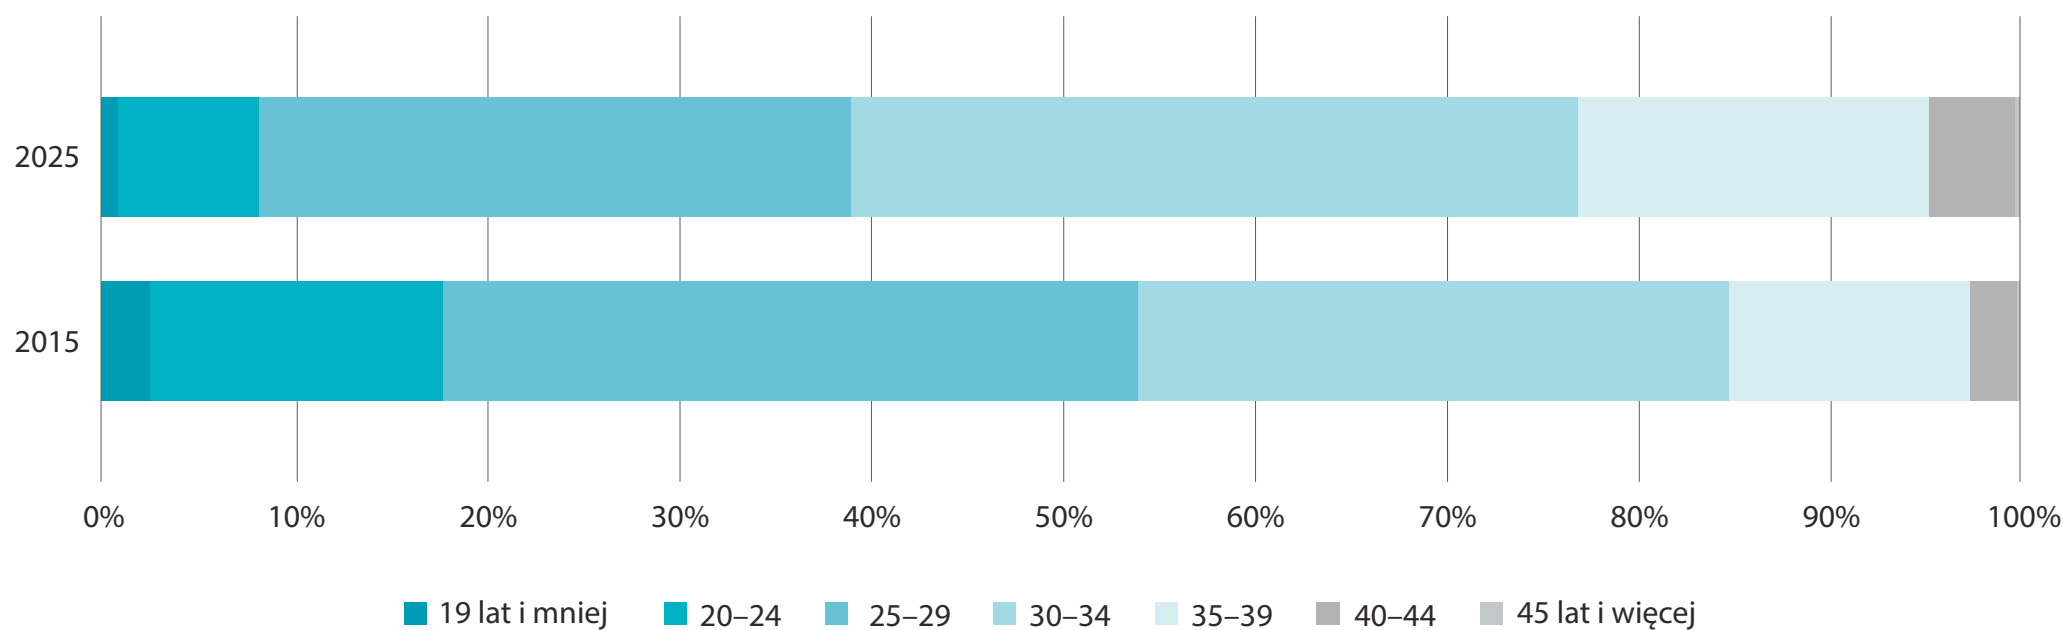

Urząd Statystyczny
w Rzeszowie

26.05
Dzień Matki

WOJEWÓDZTWO PODKARPACKIE W 2025 R.

Urodzenia żywe

Wiek najmłodszej matki

14 lat

Mediana wieku matki

31,3 lat

Wiek najstarszej matki

49 lat

Urodzenia żywe według wieku matki

Urodzenia żywe według okresu trwania ciąży

Współczynnik płodności kobiet (urodzenia żywe na 1000 kobiet w wieku 15-49 lat)