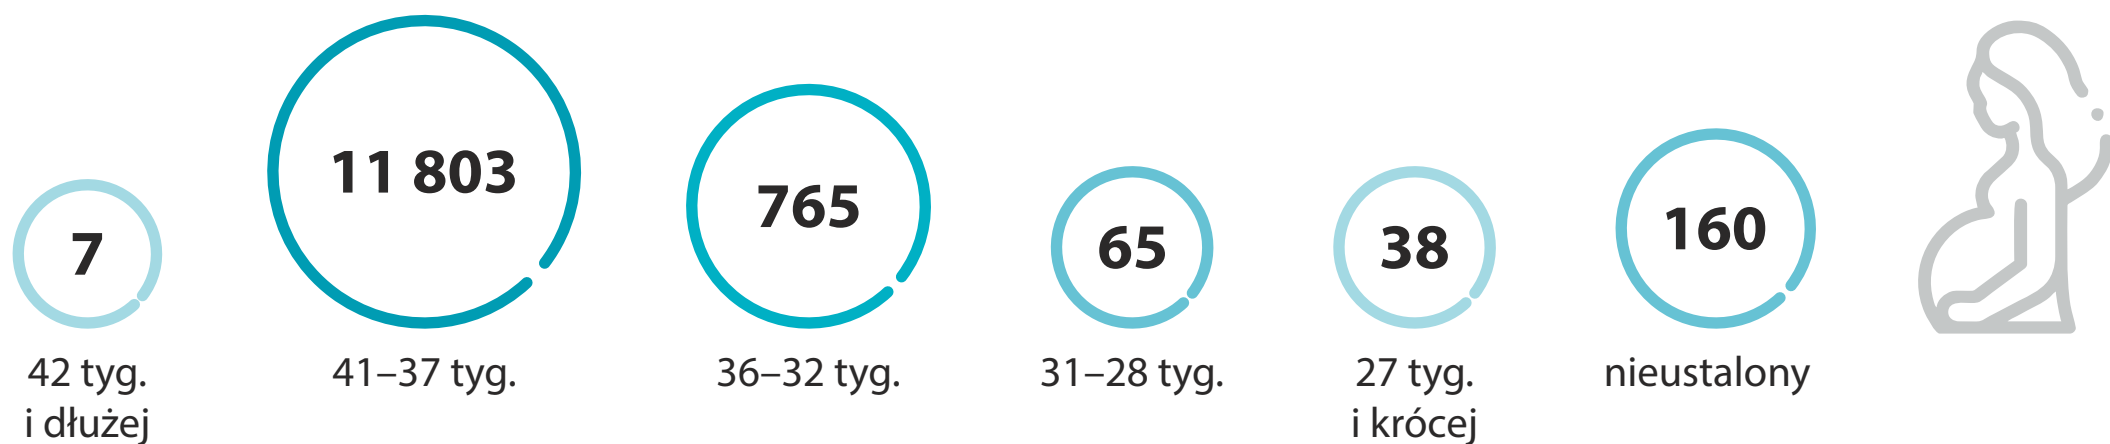

Urząd Statystyczny
w Rzeszowie

26.05
Dzień Matki

WOJEWÓDZTWO PODKARPACKIE W 2025 R.

Urodzenia żywe

Wiek najmłodszej matki

14 lat

Mediana wieku matki

31,3 lat

Wiek najstarszej matki

49 lat

Urodzenia żywe według wieku matki

Urodzenia żywe według okresu trwania ciąży

Współczynnik płodności kobiet (urodzenia żywe na 1000 kobiet w wieku 15-49 lat)