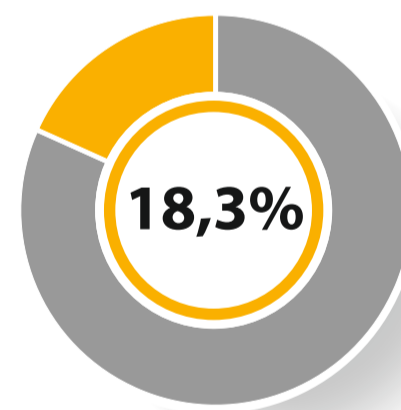

#### Dzieci i młodzież w wieku 0–17 lat

**376 939**

ogółem

**193 665**

chłopcy

**183 274**

dziewczynki

#### Udział dzieci i młodzieży w wieku 0–17 lat w ogólnej liczbie ludności województwa