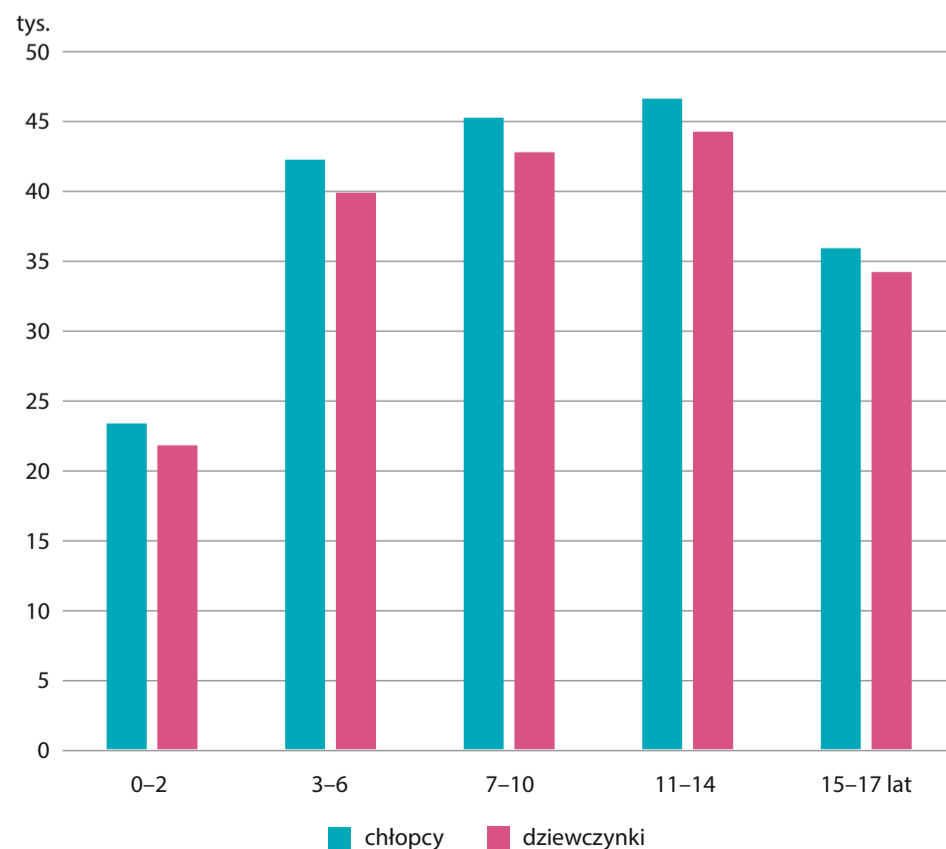

#### Dzieci i młodzież w wieku 0–17 lat

**376 939**

ogółem

**193 665**

chłopcy

**183 274**

dziewczynki

#### Udział dzieci i młodzieży w wieku 0–17 lat w ogólnej liczbie ludności województwa

#### Dzieci i młodzież w wieku 0–17 lat według grup wieku i płci