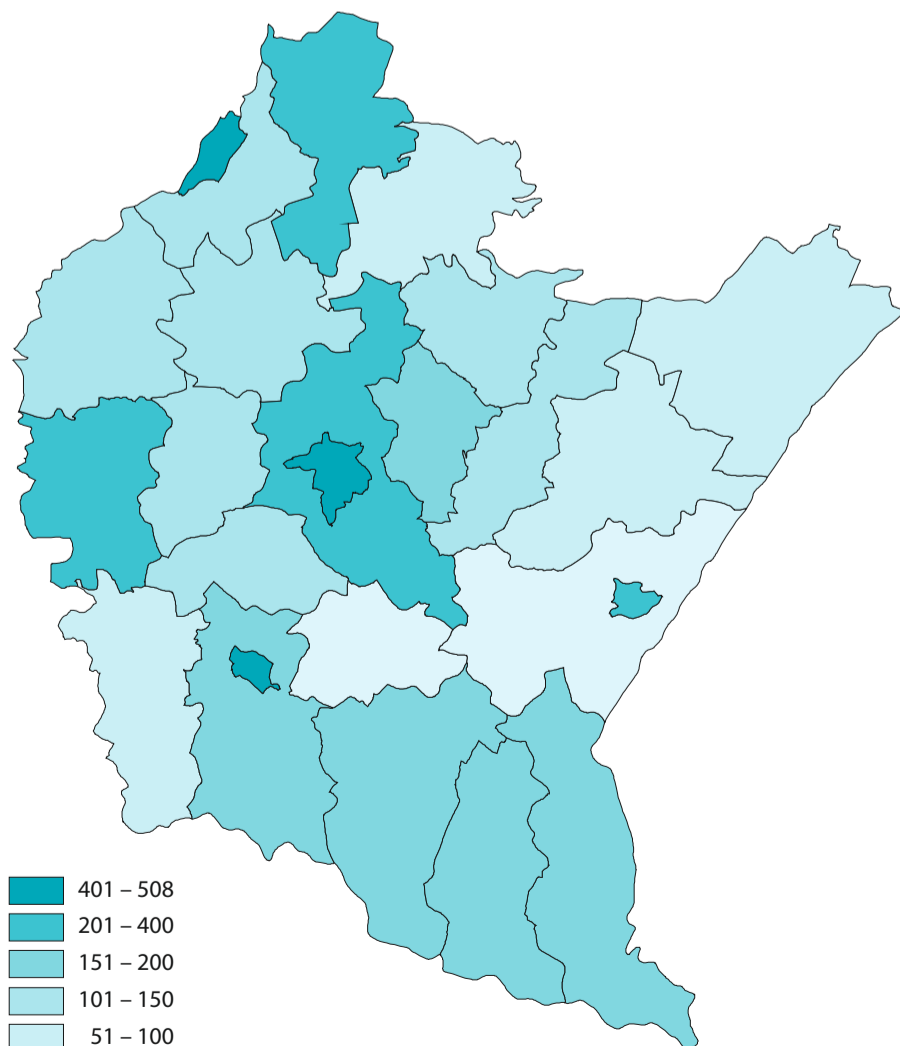

Miejsca w żłobkach i klubach dziecięcych na 1000 dzieci w wieku do lat 3* według powiatów

Polska = 236
woj. podkarpackie = 203

*stan na 31 grudnia 2023 r.