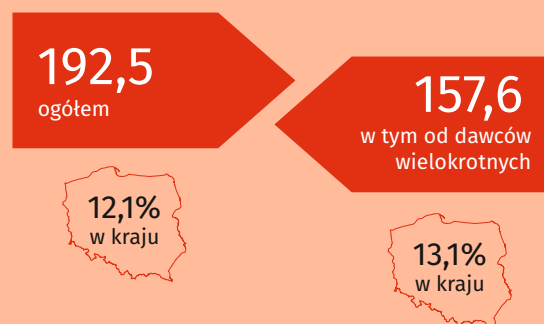

## Krwiodawcy

### według grup wieku

### według płci

kobiety

mężczyźni

## Pobrano (liczba donacji)

w tysiącach

Stan w dniu 31 grudnia 2025 r.  
Donacja to pobranie krwi lub jej składnika do celów klinicznych, diagnostycznych lub produkcyjnych.

Dane Narodowego Centrum Krwi.

Dane Regionalnego Centrum Krwiodawstwa i Krwiolecznictwa w Katowicach i Raciborzu.