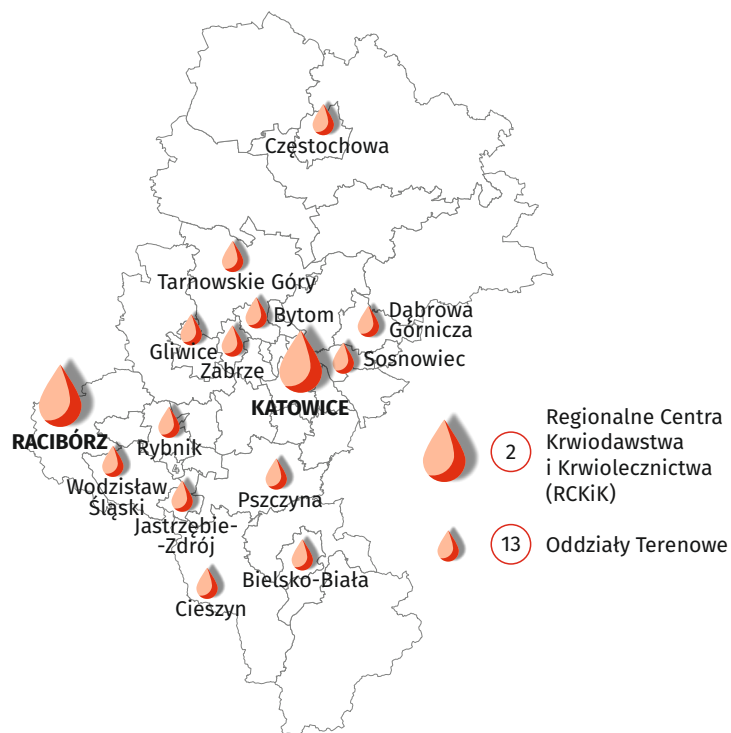

14  
czerwca  
Światowy  
Dzień  
Krwiodawstwa

# Krwiodawstwo w województwie śląskim

## Centra krwiodawstwa i krwiolecznictwa

## Pobrano (liczba donacji)

w tysiącach

Stan w dniu 31 grudnia 2025 r.  
Donacja to pobranie krwi lub jej składnika do celów klinicznych, diagnostycznych lub produkcyjnych.

Dane Narodowego Centrum Krwi.

Dane Regionalnego Centrum Krwiodawstwa i Krwiolecznictwa w Katowicach i Raciborzu.