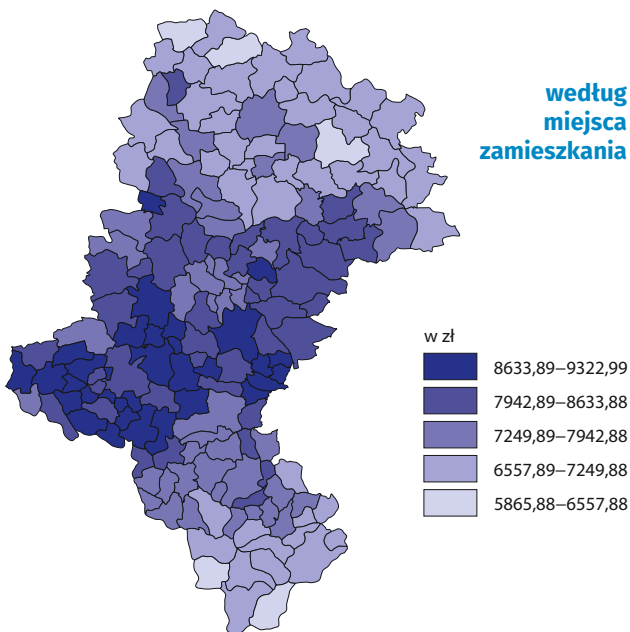

8475,80 zł

7588,56 zł

MEDIANA WYNAGRODZEŃ MIESIĘCZNYCH BRUTTO

według miejsca zamieszkania w grudniu 2025 r.

MEDIANA WYNAGRODZEŃ MIESIĘCZNYCH BRUTTO

W GRUDNIU 2025 R.

według
miejsca
zamieszkania

według
siedziby
podmiotu