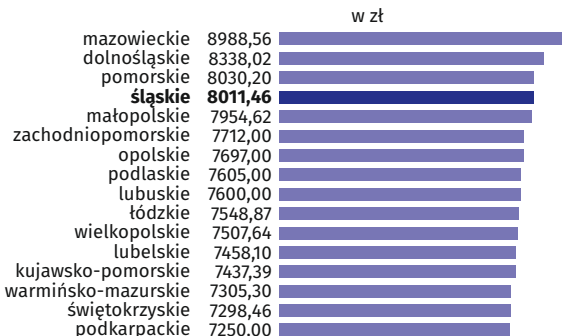

WEDŁUG MIEJSCA ZAMIESZKANIA

PRZECIĘTNE MIESIĘCZNE WYNAGRODZENIE

9778,54 zł

10345,27 zł

9171,09 zł

MEDIANA WYNAGRODZEŃ MIESIĘCZNYCH

8011,46 zł

8508,18 zł

7556,51 zł

WEDŁUG SIEDZIBY PODMIOTU

PRZECIĘTNE MIESIĘCZNE WYNAGRODZENIE

9715,82 zł

10178,84 zł

9192,92 zł

MEDIANA WYNAGRODZEŃ MIESIĘCZNYCH

8026,15 zł

8475,80 zł

7588,56 zł

MEDIANA WYNAGRODZEŃ MIESIĘCZNYCH BRUTTO

według miejsca zamieszkania w grudniu 2025 r.

MEDIANA WYNAGRODZEŃ MIESIĘCZNYCH BRUTTO

W GRUDNIU 2025 R.

według
miejsca
zamieszkania

według
siedziby
podmiotu