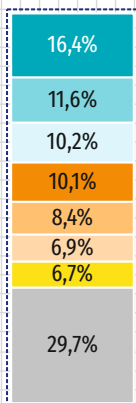

W roku szkolnym 2024/2025.

Szkoły podstawowe dla dzieci i młodzieży

SZKOŁY

1 422

UCZNIOWIE

359 990

liczba uczniów
na 1 oddział

● 20

● 18 - 19

● 16 - 17

● 14 - 15

W roku szkolnym 2024/2025.

Szkoły ponadpodstawowe dla młodzieży

SZKOŁY
794

UCZNIOWIE
191 005

UCZNIOWIE WEDŁUG TYPÓW SZKÓŁ

W roku szkolnym 2024/2025.

Zdrowie

PORADY UDZIELONE w ramach ambulatoryjnej opieki zdrowotnej osobom do 18 roku życia

6 887 007

PORADY UDZIELONE PRZEZ LEKARZY SPECJALISTÓW

Kultura

Najczęściej wybierane przez dzieci i młodzież koła, kluby i sekcje w domach i ośrodkach kultury