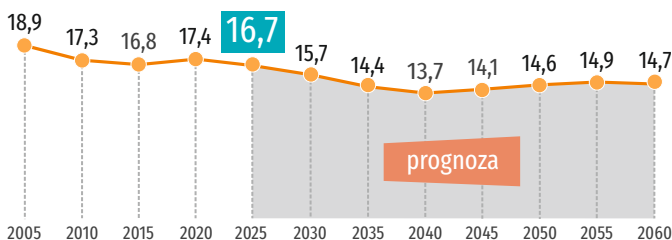

DZIECI I MŁODZIEŻ

w województwie

śląskim

w 2025 r.

Katowice 2026

Urząd Statystyczny
w Katowicach

Ludność do 18 roku życia

712 432 → OGÓŁEM

48,7%

DZIEWCZĘTA

51,3%

CHŁOPCY

UDZIAŁ W POPULACJI OGÓŁEM W %

ludność do 18 roku życia według grup wieku

10,7%

0-2 lata

20,2%

3-6

49,2%

7-14

19,9%

15-17 lat

Urodzenia

23 802 → URODZENIA ŻYWE

CHŁOPCY

12 146 →

DZIEWCZĘTA

11 656 →

Opieka nad najmłodszymi

ŻŁOBKI

470

KLUBY
DZIECIĘCE